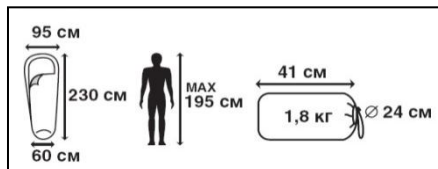

- Внешний материал: 100% полиэстер
- Внутренний материал: 100% полиэстер
- Утеплитель: Hollow Fiber 2x150 г/м2