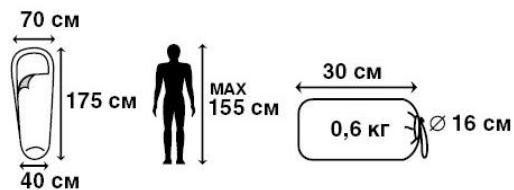

- Внешний материал: 100% полиэстер
- Внутренний материал: 100% полиэстер
- Утеплитель: Hollow Fiber 1x200 г/м2