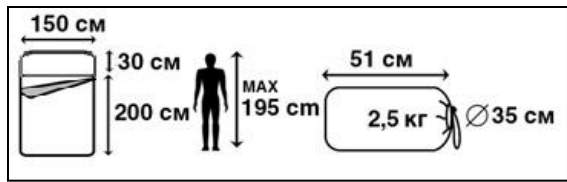

# TRENTO DOUBLE

70961

PPЦ: 2890 □

- Спальник-одеяло двойного размера с подголовником
- Термоклапан вдоль молнии
- Для походов и отдыха в прохладные дни весенне-осеннего периода

- Внешний материал: 100% полиэстер
- Внутренний материал: 100% полиэстер
- Утеплитель: Hollow Fiber 1x300 г/м2.