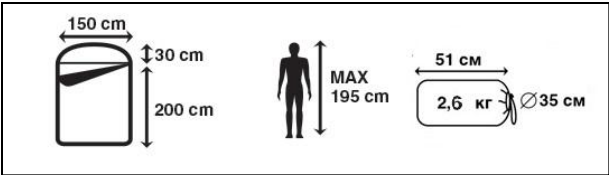

# GLASGOW DOUBLE

70962

РРЦ: 3290 □

- Спальник-одеяло двойного размера с глубоким капюшоном
- Термоклапан вдоль молнии
- Для походов и отдыха в прохладные дни весенне-осеннего периода

- **Материал:** 100% полиэстер
- **Внутренний материал:** 100% фланель
- **Утеплитель:** Hollow Fiber 1x300 г/м2