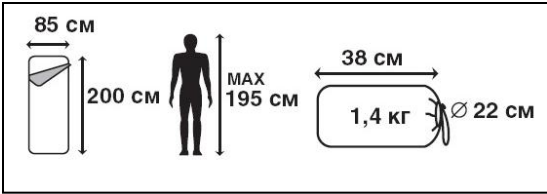

# AVOLA

70935

PPЦ: 1650 □

- Спальник-одеяло
- Термоклапан вдоль молнии
- Отлично подойдет для любителей активного летнего отдыха

- Внешний материал: 100% полиэстер
- Внутренний материал: 100% полиэстер
- Утеплитель: Hollow Fiber 1x300 г/м2