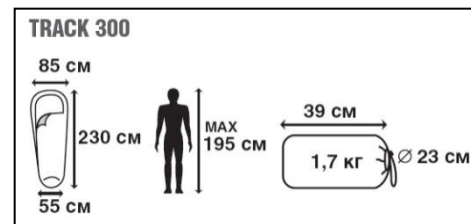

TRACK 300 TRACK 300XL

- Спальник-Кокон с глубоким капюшоном со шнуровкой
- Термоклапан вдоль молнии
- Track 300 XL – спальник увеличенного размера
- Отлично подойдет для любителей активного летне-осеннего отдыха

70925 - Track 300
70926 - Track 300 XL

РРЦ: 2290/2490 □