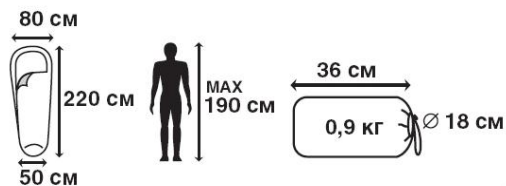

# EASY TREK

70921 - антрацит  
70922 - синий

- Спальник-Кокон с плоским капюшоном со шнуровкой
- Термоклапан вдоль молнии
- Отлично подойдет для любителей активного летнего отдыха

PPЦ: 1395 □

- Внешний материал: 100% полиэстер
- Внутренний материал: 100% полиэстер
- Утеплитель: Hollow Fiber 1x200 г/м2