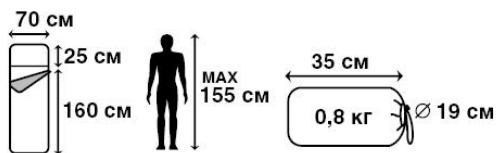

- Внешний материал: 100% полиэстер
- Внутренний материал: 100% полиэстер
- Утеплитель: Hollow Fiber 1x200 г/м2.

- Двухсторонний
- Внутренний карман
- Небольшой вес
- Чехол для хранения и переноски