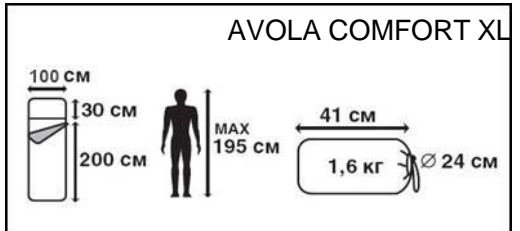

# AVOLA COMFORT AVOLA COMFORT XL

70936 - AVOLA COMFORT  
70937 - AVOLA COMFORT XL

PPЦ: 1770/1990 □

- Спальник-одеяло с подголовником
- Термоклапан вдоль молнии
- Avola Comfort XL – спальник увеличенного размера
- Отлично подойдет для любителей активного летнего отдыха