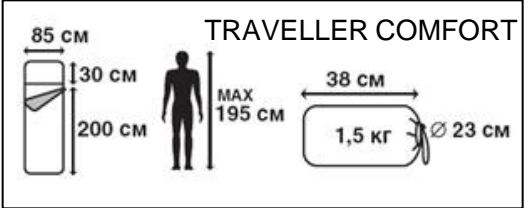

TRAVELLER COMFORT TRAVELLER COMFORT XL

70977 - TRAVELLER COMFORT
70978 - TRAVELLER COMFORT XL

- Спальник-одеяло с подголовником
- Термоклапан вдоль молнии
- Отлично подойдет для любителей активного летнего отдыха

РРЦ: 1750/1990 □