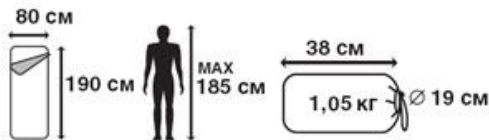

- Двухсторонняя молния
- Внутренний карман
- Небольшой вес
- Чехол для хранения и переноски