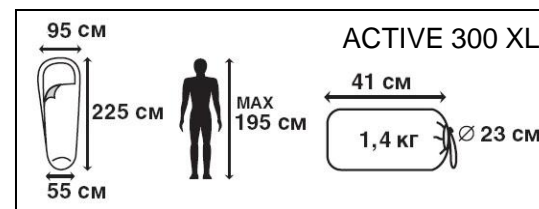

ACTIVE 300 ACTIVE 300 XL

70923 - Active 300
70924 - Active 300 XL

РРЦ: 1690/1850 □

- Спальник-Кокон с глубоким капюшоном со шнуровкой
- Термоклапан вдоль молнии
- Active 300 XL – спальник увеличенного размера
- Отлично подойдет для любителей активного летнего отдыха