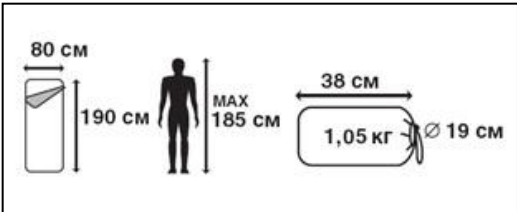

- Внешний материал: 100% полиэстер
- Внутренний материал: фланель
- Утеплитель: Hollow Fiber 1x200 г/м2