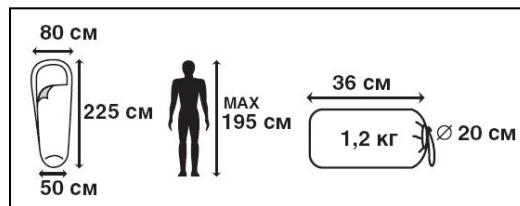

- Внешний материал: 100% полиэстер
- Внутренний материал: 100% полиэстер
- Утеплитель: Hollow Fiber 1x300 г/м2