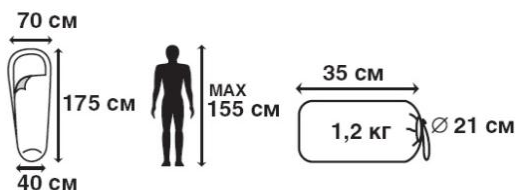

- Внешний материал: 100% полиэстер
- Внутренний материал: 100% полиэстер
- Утеплитель: Hollow Fiber 2x150 г/м2.

- Двухсторонняя молния
- Тепловой ворот
- Внутренний карман
- Небольшой вес
- Чехол для хранения и переноски