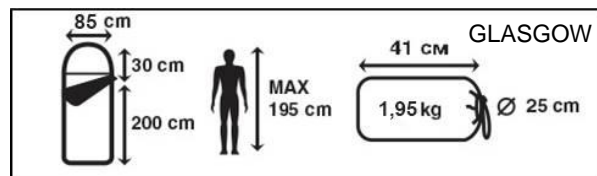

GLASGOW GLASGOW XL

70954 - GLASGOW
70955 - GLASGOW XL

- Спальник-одеяло двойного размера с подголовником
- Термоклапан вдоль молнии
- Для походов и отдыха в прохладные дни весенне-осеннего периода

РРЦ: 2190/2490 □