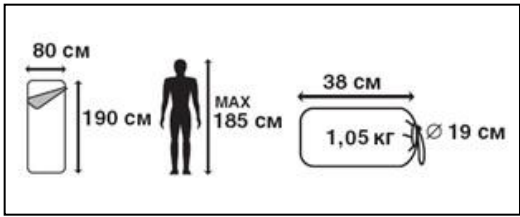

- Внешний материал: 100% полиэстер
- Внутренний материал: 100% полиэстер
- Утеплитель: Hollow Fiber 1x200 г/м2