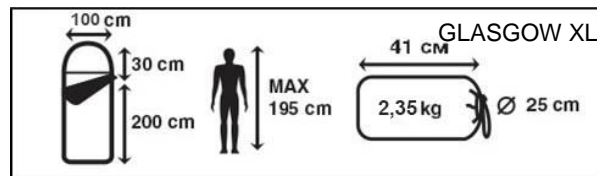

GLASGOW GLASGOW XL

70954 - GLASGOW
70955 - GLASGOW XL

- Спальник-одеяло двойного размера с подголовником
- Термоклапан вдоль молнии
- Для походов и отдыха в прохладные дни весенне-осеннего периода

РРЦ: 2190/2490 □