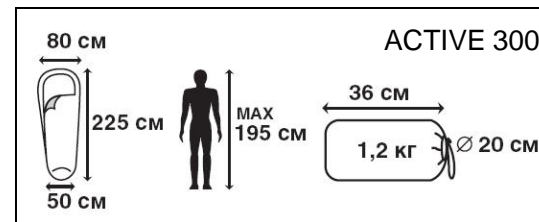

ACTIVE 300 ACTIVE 300 XL

70923 - Active 300
70924 - Active 300 XL

РРЦ: 1690/1850 □

- Спальник-Кокон с глубоким капюшоном со шнуровкой
- Термоклапан вдоль молнии
- Active 300 XL – спальник увеличенного размера
- Отлично подойдет для любителей активного летнего отдыха