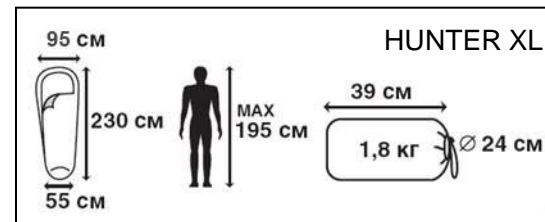

HUNTER HUNTER XL

70973 - HUNTER
70974 - HUNTER XL

- Спальник-кокон с глубоким капюшоном со шнуровкой
- Термоклапан вдоль молнии
- Отлично подойдет для любителей активного летнего отдыха

РРЦ: **2590/2790** □