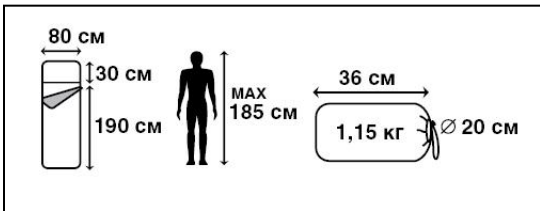

- Внешний материал: 100% полиэстер
- Внутренний материал: 100% полиэстер
- Утеплитель: Hollow Fiber 1x200 г/м2