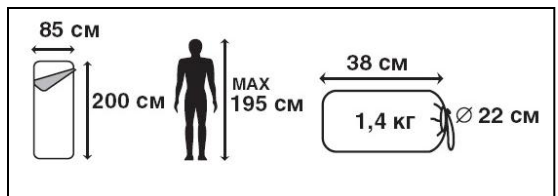

- Двухсторонняя молния
- Внутренний карман
- Небольшой вес
- Чехол для хранения и переноски