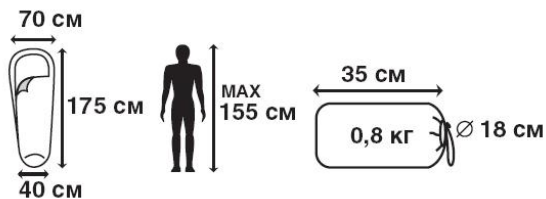

### SCOUT Jr

70913

РРЦ: 1490 □

- Спальник-Кокон с плоским капюшоном со шнуровкой
- Термоклапан вдоль молнии
- Модель для детей и подростков
- Отлично подойдет для любителей активного летнего отдыха

- Внешний материал: 100% полиэстер
- Внутренний материал: 100% полиэстер
- Утеплитель: Hollow Fiber 1x300 г/м2