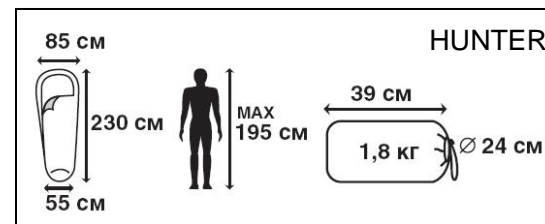

HUNTER HUNTER XL

70973 - HUNTER
70974 - HUNTER XL

- Спальник-кокон с глубоким капюшоном со шнуровкой
- Термоклапан вдоль молнии
- Отлично подойдет для любителей активного летнего отдыха

РРЦ: **2590/2790** □