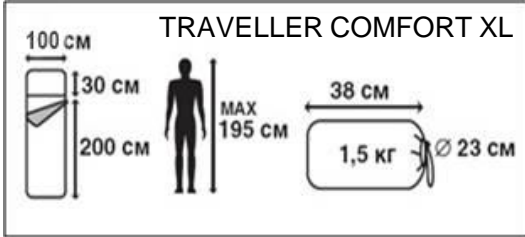

TRAVELLER COMFORT TRAVELLER COMFORT XL

70977 - TRAVELLER COMFORT
70978 - TRAVELLER COMFORT XL

- Спальник-одеяло с подголовником
- Термоклапан вдоль молнии
- Отлично подойдет для любителей активного летнего отдыха

РРЦ: 1750/1990 □