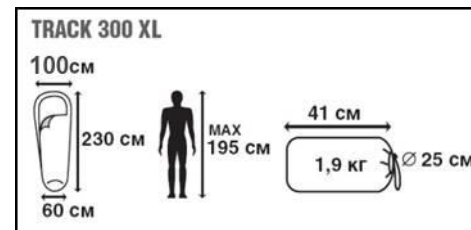

TRACK 300 TRACK 300XL

- Спальник-Кокон с глубоким капюшоном со шнуровкой
- Термоклапан вдоль молнии
- Track 300 XL – спальник увеличенного размера
- Отлично подойдет для любителей активного летне-осеннего отдыха

70925 - Track 300
70926 - Track 300 XL

РРЦ: 2290/2490 □