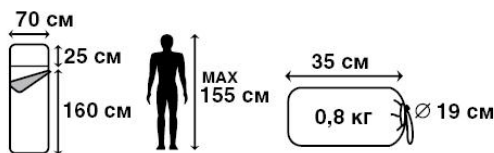

# COSMIC COMFORT Jr

70917 - синий

РРЦ: 1390 □

- Юниорский спальник с фланелью
- Термоклапан вдоль молнии
- Модель для детей и подростков
- Отлично подойдет для любителей активного летнего отдыха

- Внешний материал: 100% полиэстер
- Внутренний материал: фланель
- Утеплитель: Hollow Fiber 1x200 г/м2.