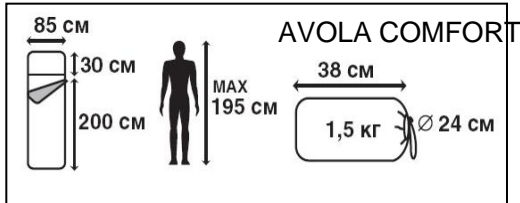

# AVOLA COMFORT AVOLA COMFORT XL

70936 - AVOLA COMFORT  
70937 - AVOLA COMFORT XL

PPЦ: 1770/1990 □

- Спальник-одеяло с подголовником
- Термоклапан вдоль молнии
- Avola Comfort XL – спальник увеличенного размера
- Отлично подойдет для любителей активного летнего отдыха