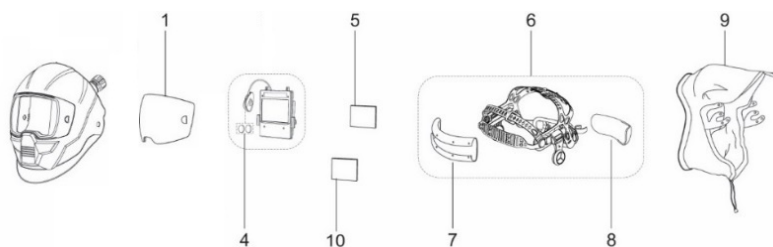

Информация для заказа

Сварочная маска Sentinel A50 for air, подготовленная для работы с блоком подачи воздуха (включая воздуховод и лицевое уплотнение)	0700000801
PAPR со стандартным шлангом 850 мм	0700002300
PAPR с длинным шлангом 1000 мм	0700002301

Для получения дополнительной информации о блоках PAPR смотрите отдельную листовку

Расходные и запасные части

1	Наружное усиленное (HD) защитное стекло, прозрачное	0700 000 823
1	Наружное усиленное (HD) защитное стекло, желтое	0700 000 824
1	Наружное защитное стекло, прозрачное	0700 000 802
1	Наружное защитное стекло, желтое	0700 000 803
4	CR2450 x 2 литиевые батареи	0700 000 807
5	Внутреннее защитное стекло	0700 000 808
6	Оголовье с воздуховодом для A50 Air	0700 000 805
7	Мягкая накладка, передняя	0700 000 810
8	Мягкая накладка, задняя	0700 000 812
9	Лицевое уплотнение A50 Air	0700 000 814
10	Внутренняя линза с диоптриями +1.0	0700 000 084
10	Внутренняя линза с диоптриями +1.5	0700 000 085
10	Внутренняя линза с диоптриями +2.0	0700 000 086
10	Внутренняя линза с диоптриями +2.5	0700 000 087
	Оголовье	0700 000 811
	Крепление для каски	0700 000 619
	Бандана Sentinel	0700 000 821

ESAB / esab.com