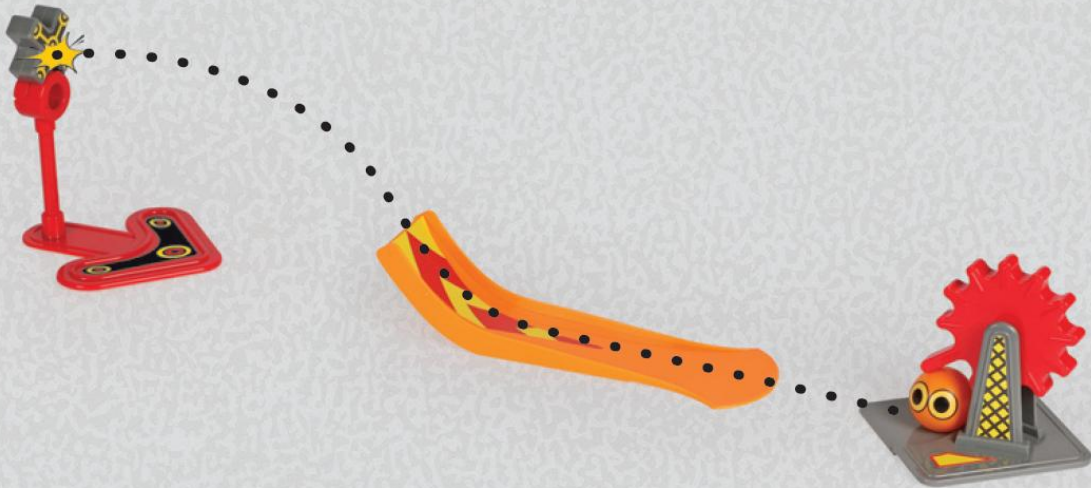

## **LER9289 Развивающая игрушка "Попади в цель" (серия Crashapult STEM, 15 элементов)**

Набор знакомит детей с основами физики и инженерии, понятиями «градус», «угол наклона», «траектория». Набор подходит для обучения маленьких детей в формате STEM.

### **Как играть**

В игру «Попади в цель» с колесом вы можете играть везде, где захотите. Решайте задачи, описанные ниже, или бросайте вызов себе, изобретая новые полосы препятствий - это зависит от вас! Каскадные препятствия, в том числе рампа и обруч-мишень, уже ждут маленьких инженеров. - Готовы? Возьмите шарик, поместите его на колесо и вращайте его, чтобы заставить работать настоящую физику. Готовы ли вы принять вызов?

раза, сдвиньте фигуры или измените силу вращения колеса. Продолжайте попытки, пока не получится попасть шариком в цель!

- Используйте предметы, окружающие вас: пусть шарик отскакивает от стены, от стола или дивана – даже спускается вниз с горки или через туннели детской площадки. Естественные препятствия могут усилить удовольствие от игры!

## Варианты игр с колесом

1

2

3

4

5

6

7