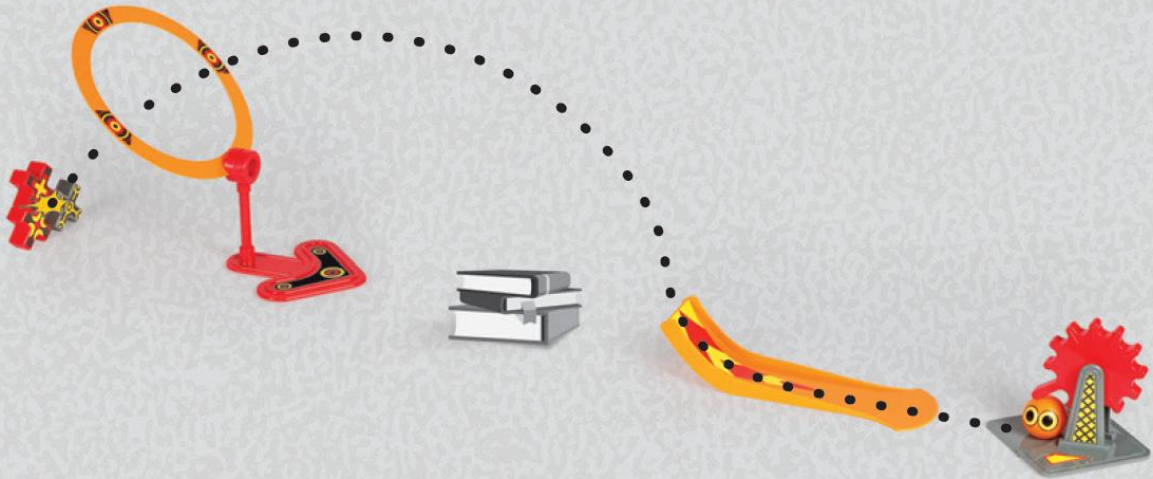

## **LER9289 Развивающая игрушка "Попади в цель" (серия Crashapult STEM, 15 элементов)**

Набор знакомит детей с основами физики и инженерии, понятиями «градус», «угол наклона», «траектория». Набор подходит для обучения маленьких детей в формате STEM.

### **Как играть**

В игру «Попади в цель» с колесом вы можете играть везде, где захотите. Решайте задачи, описанные ниже, или бросайте вызов себе, изобретая новые полосы препятствий - это зависит от вас! Каскадные препятствия, в том числе рампа и обруч-мишень, уже ждут маленьких инженеров. - Готовы? Возьмите шарик, поместите его на колесо и вращайте его, чтобы заставить работать настоящую физику. Готовы ли вы принять вызов?

раза, сдвиньте фигуры или измените силу вращения колеса. Продолжайте попытки, пока не получится попасть шариком в цель!

- Используйте предметы, окружающие вас: пусть шарик отскакивает от стены, от стола или дивана – даже спускается вниз с горки или через туннели детской площадки. Естественные препятствия могут усилить удовольствие от игры!

## Варианты игр с колесом

1

2

3

4

5

6

7