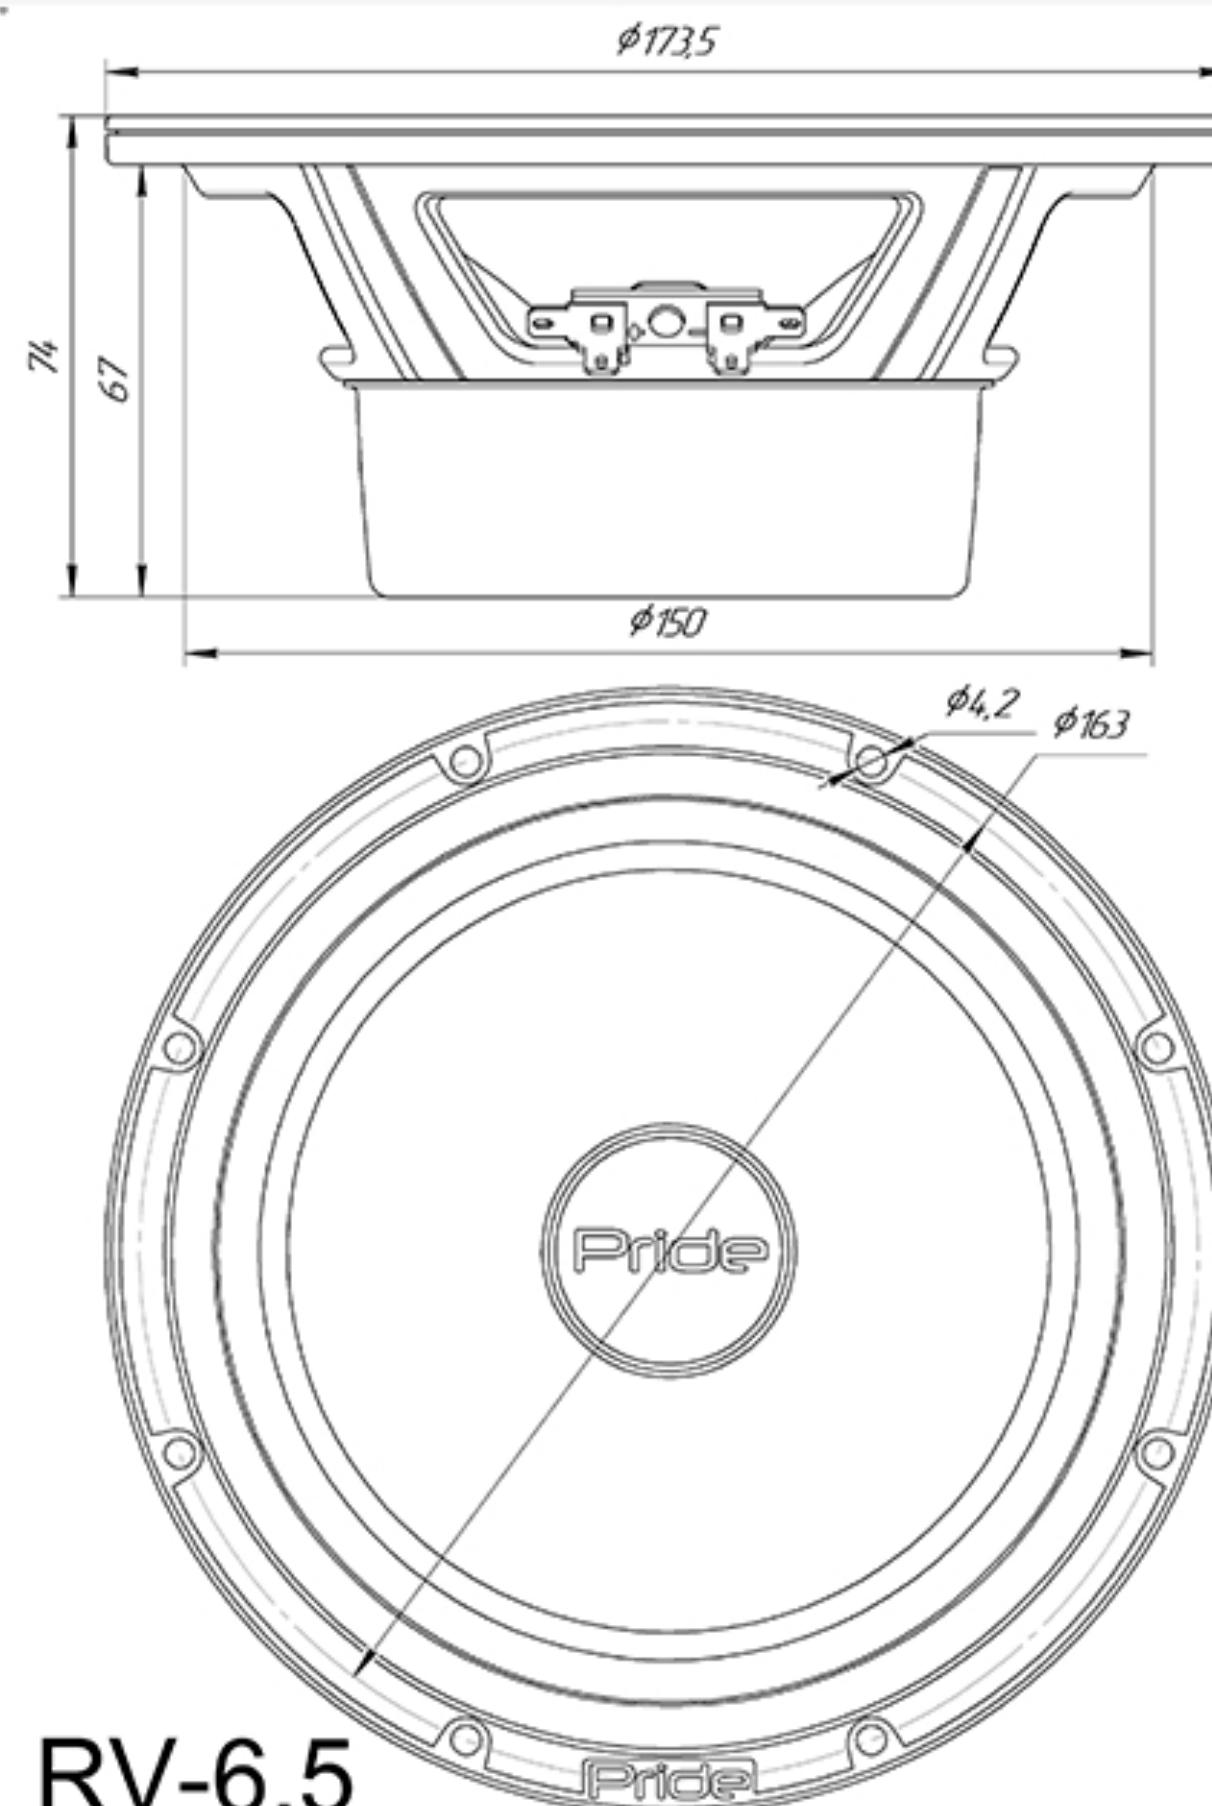

Pride®

Характеристики Акустика Ruby Voice 6,5"

Технические характеристики

Номинальный импеданс	4 Ом
Материал обмотки звуковой катушки	медный провод
Эффективная площадь излучения	149 см ²
Номинальная мощность	150 Ватт (ФВЧ 24 Дб/октава на 125 Гц)
Частотный диапазон	125 Гц – 8 кГц
Материал магнита	гибридная магнитная система
Материал магнитопровода	электротехническая сталь

Физические характеристики

Внешний диаметр	173,5 мм
Монтажный диаметр	150 мм
Монтажная глубина	67 мм

RV-6,5