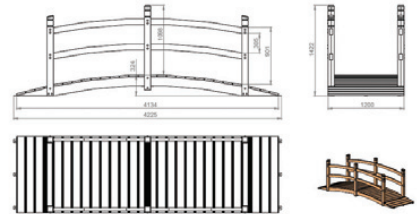

В составе нашей команды есть специалисты, которые готовы нарисовать дизайн проект по малым архитектурным формам как из дерева, так и металла с предоставлением чертежей и инструкциями для производства. Опишите нам задачу и мы оперативно ответим Вам - and@terraboxes.ru.