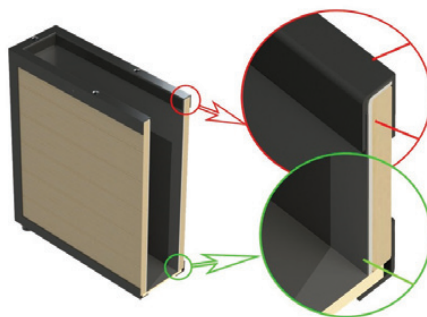

Особенности производства

Прочность изделий

Короба наших контейнеров собраны из брусков с сечением 40x60 мм, что обеспечивает конструкции жесткость и долговечность в использовании.

Металлокаркас

Для крупных форм изделия собираются с металлокаркасом

Проектирование по индивидуальным размерам

50x50 см

40x60 см

60x80 см

75x75 см

Кашпо серии Standard и Light

Серия Standard

Упрощенный вариант каркаса из доски 98x20. Без просветов для проветривания. Подходят для цветов, кустарников и деревьев до 1,2-1,5 высотой. Доступный вариант для интерьерного озеленения и зонирования в HoReCa. Есть возможность дополнительного утепления и гидроизоляции. Установка опор или колес на выбор. Максимальный размер таких кашпо 70x70 см или 100x50 см.

Серия Light

Бюджетный вариант деревянного кашпо для временной посадки. Без просветов между досками.

Возможен вариант утепления и гидроизоляции. В основании деревянные бруски как опоры, являющиеся частью каркаса.

Доска с сечением 20x98 мм.

Кашпо серии Стрит

Серия Стрит

Серия кашпо Стрит для улицы с металлокаркасом. Прочный металлический каркас сохраняет форму деревянной обшивки. Уникальный гидрофобный материал с низкой теплопроводностью оберегает корни от заморозков: внутренние стенки кашпо изолированы от влажного грунта геомембраной. На дне кашпо пластиковый лоток с устройством слива излишков влаги. Любой размер, а также цвет металла и массива под заказ.