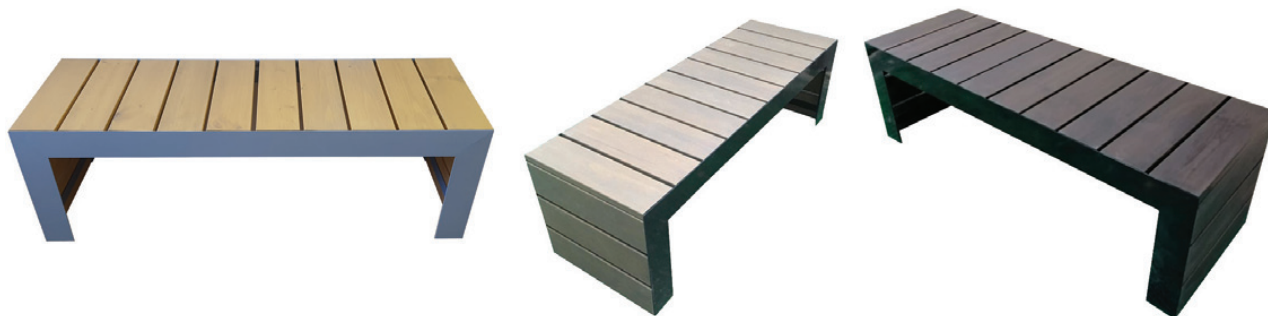

Скамейки и урны

Скамейки