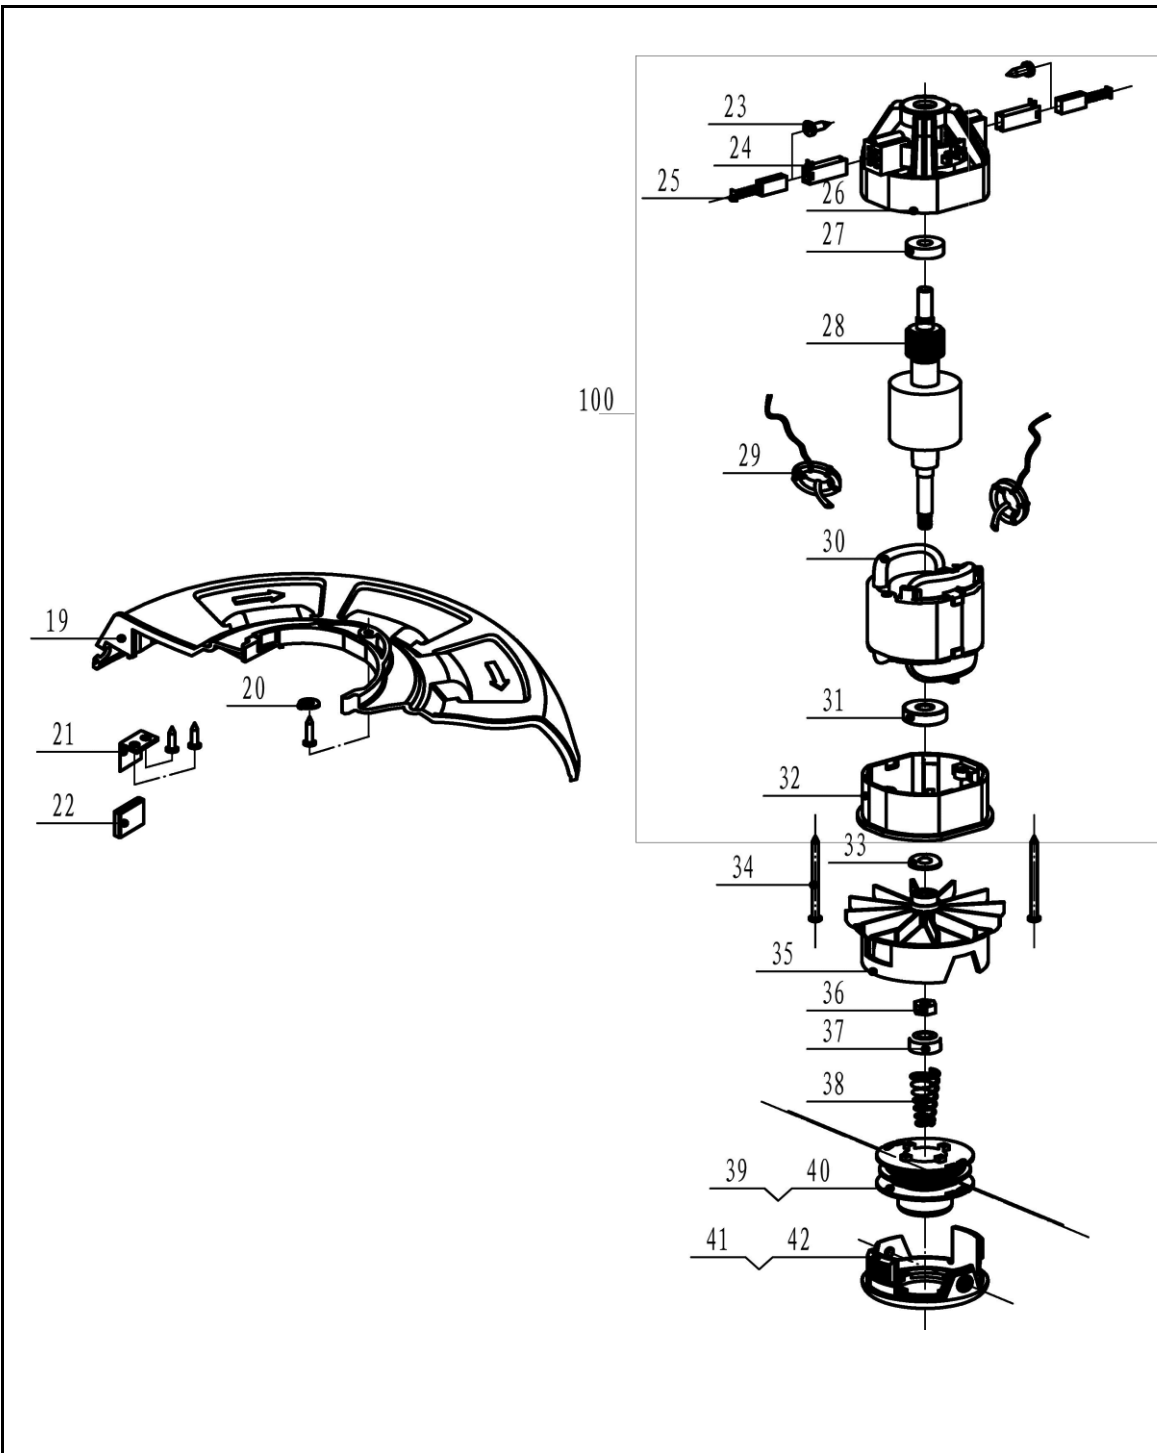

№	Артикул	Наименование	Кол
1		Винт	18
2		Корпус верхний правый	1
3		Пружина	1
4		Клавиша	1
5		Шнур сетевой	1
6		Корпус верхний левый	1
7	791-790-07	Выключатель	1
8		Резинка шнура	1
9		Винт	7
10		Зажим	3
11		Провод	0.8m
12		Винт	1
13		Гайка	1
14		Корпус нижний правый	1
15		Кольцо	1
16		Конденсатор	1
17		Корпус нижний левый	1
18		Амортизатор	1

Триммер электрический

Модель
ET350

Артикул
791-790

№	Артикул	Наименование	Кол
19	791-790-19	Кожух защитный	1
20		Шайба	1
21	791-790-21	Нож	1
22		Кожух ножа	1
35	791-790-100	Головка 35-42	1
100	791-790-28	Двигатель 23-32	1

Триммер электрический

Модель ЕТ350	Артикул 791-790