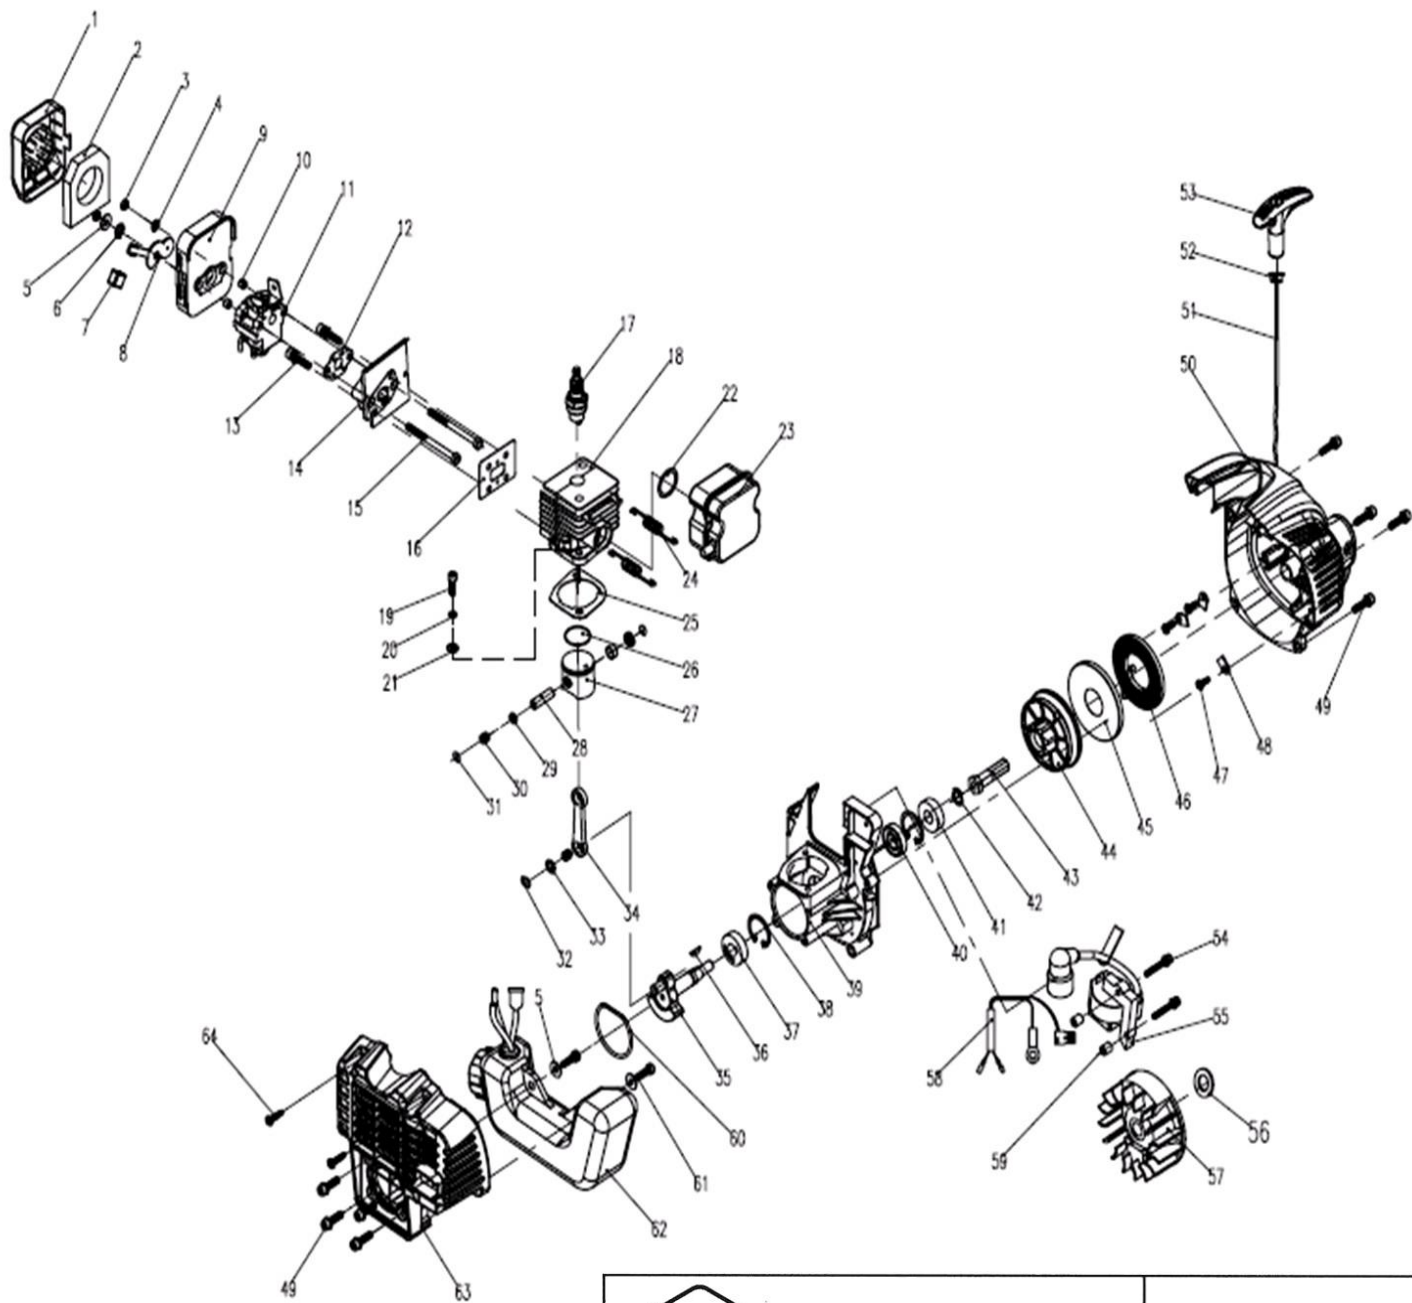

GT23CD
Двигатель
стр. 2 из 2

№	Артикул	Наименование
1	8020-983402-0000110	крышка фильтра
2	8326-983401-0000010	фильтр
5	8WF-05B	
6	9342-923001-0000000	пружина
7	9348-923002-0000020	
8	9181-923001-0000010	рычаг заслонки
9	8615-983401-0000110	корпус фильтра
10	9066-923002-0000000	
11	8613-981102-0000000	карбюратор
12	8208-981001-0100010	прокладка
13	8SACD05-25B	винт 5x25
14	8141-981101-0000010	теплоизолятор
15	8206-981101-0000000	винт
16	8208-981002-0100010	прокладка
17	8611-981101-0000000	свеча
18	8601-981101-0000000	цилиндр
19	8SACD06-20B8.8	винт 6x20
22	8208-981102-0000010	прокладка
23	8614-981101-0000000	глушитель
24	8342-981101-0000000	пружина глушителя
25	8208-981101-0000010	прокладка цилиндра
26	8604-981001-0000000	кольцо поршневое
27	8603-981101-0000000	поршень
28	8605-981101-0000000	
29	8202-981001-0000000	стопор
30	8BE-110809-WG	подшипник пальца
31	8204-981001-0000000	стопорное кольцо
32	8201-981102-0000000	прокладка
33	8321-981101-0000000	
34	8087-981101-0000000	шатун
35	8440-981101-0000000	коленвал
36	8DJE-00008	шпонка
37	8BC-281208-WGP5	подшипник
38	8CA-28B	прокладка
39	8602-981101-0000000	картер
40	9200-923001-0000010	сальник
41	8BC-281208-ST	подшипник 6001
42	8CC-12B	кольцо
43	8081-981101-0000000	вал стартера
44	9121-923001-0100010	барабан стартера
45	9623-923001-0000000	крышка пружины стартера
46	9617-923001-0000000	пружина стартера
47	8SJAB40-12B	винт 4x12
48	8181-981101-0000000	стопорное кольцо
49	8SACP05-20D8.8	винт 5x20
50	8024-981101-0043910	крышка стартера
51	9616-923001-0000010	шнур стартера
53	9003-923001-0000110	ручка стартера
54	8SACN04-30B8.8	винт 4x30
55	8610-981101-0000000	магнето
56	9341-923003-0000000	шайба
57	8609-981101-0000000	маховик
58	9413-923003-0100010	колпачек свечной
59	8348-981101-0000000	авставка
60	8208-981103-0000010	сальник
61	8SACD05-20D8.8	винт 5x20
62	8440-981107-0000010	бак
63	8004-981101-0043910	крышка задняя
64	8SJAB40-16B	винт 4x16