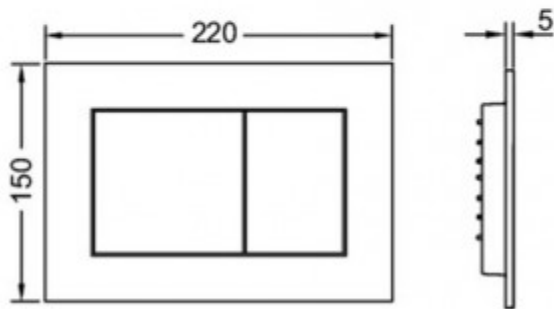

Характеристики

- Панель смыва: **белая**

Комплектация

- 9400001 Застенный модуль (h = 1120 мм)
- 9380007 Комплект для крепления модуля
- 9240400 TECEnow панель смыва с двумя клавишами белая
- 9200010 Прокладка звукоизоляционная