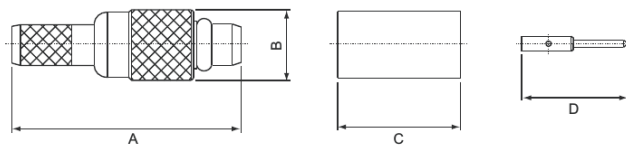

MMCX SERIES CONNECTORS

13-111 Вилка обжимная

МОДЕЛЬ	Ω	ТИП КАБЕЛЯ	A	B	C	D
13-111L	50	RG-174/U (316/U)	13	4	7	6.05
13-111M	50	RG-178/U	13.05	4	7	6.05
13-111N	75	RG-179/U	13.05	4	7	6.05