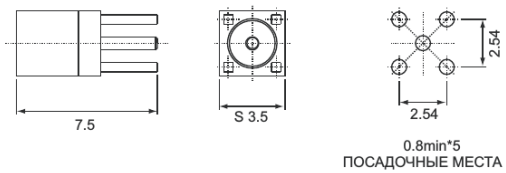

MMCX SERIES CONNECTORS

13-P215 Розетка для печатного монтажа