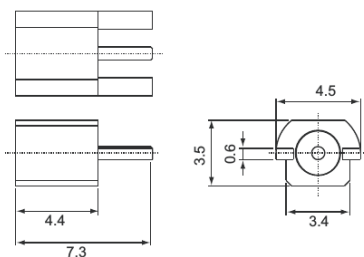

13-P215-1A-2 Розетка для печатного монтажа