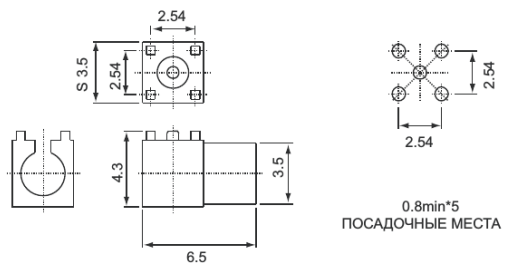

13-P225 Розетка для поверхностного монтажа, угловая