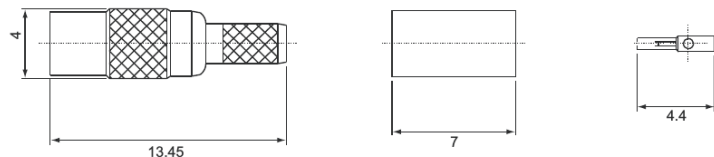

13-211 Розетка обжимная

МОДЕЛЬ	Ω	ТИП КАБЕЛЯ
13-211L	50	RG-174/U (316/U)
13-211M	50	RG-178/U
13-211N	75	RG-179/U