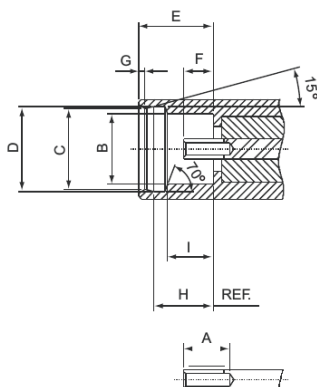

Выпускаются соединители разного типа: кабельные, для поверхностного монтажа и торцевые (гребенчатые) для печатного монтажа.

### Габаритно-присоединительные размеры:

Вилка (папа)

	Мин. (мм/inch)	Макс. (мм/inch)
A	0.38/.015	0.42/.017
B	-	3.15/.124
C	1.58/.062	1.62/.064
D	-	2.40/.094
E	0.00/.000	3.15/.124
F	2.70/.106	-
G	1.45/.057	-

Розетка (мама)

	Мин. (мм/inch)	Макс. (мм/inch)
A	1.40/.055	-
B	2.41/.095	-
C	2.88/.113	2.90/.144
D	3.00/.118	3.04/.120
E	2.60/.102	-
F	0.90/.035	1.20/.047
G	-	0.23/.009
H	2.30/.091	2.34/.092
I	1.57/.062	1.63/.064