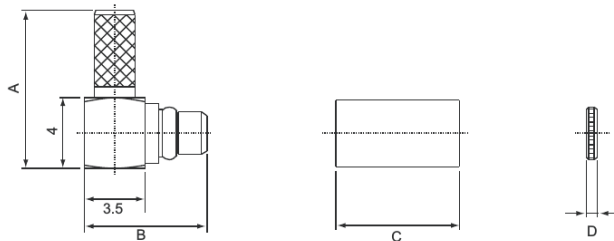

13-121 Вилка обжимная, угловая

МОДЕЛЬ	Ω	ТИП КАБЕЛЯ	A	B	C	D
13-121L	50	RG-174/U (316/U)	9	7.05	7	0.6
13-121M-1	50	RG-178/U	9	7.05	7	0.6
13-121N	75	RG-179/U	9	7.05	7	0.6