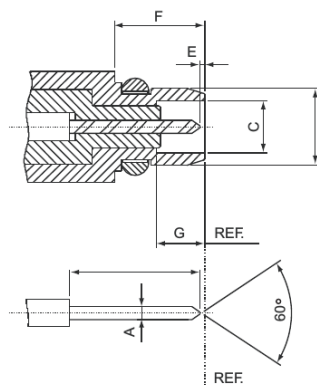

Выпускаются соединители разного типа: кабельные, для поверхностного монтажа и торцевые (гребенчатые) для печатного монтажа.

### Габаритно-присоединительные размеры:

Вилка (папа)

	Мин. (мм/inch)	Макс. (мм/inch)
A	0.38/.015	0.42/.017
B	-	3.15/.124
C	1.58/.062	1.62/.064
D	-	2.40/.094
E	0.00/.000	3.15/.124
F	2.70/.106	-
G	1.45/.057	-

Розетка (мама)

	Мин. (мм/inch)	Макс. (мм/inch)
A	1.40/.055	-
B	2.41/.095	-
C	2.88/.113	2.90/.144
D	3.00/.118	3.04/.120
E	2.60/.102	-
F	0.90/.035	1.20/.047
G	-	0.23/.009
H	2.30/.091	2.34/.092
I	1.57/.062	1.63/.064