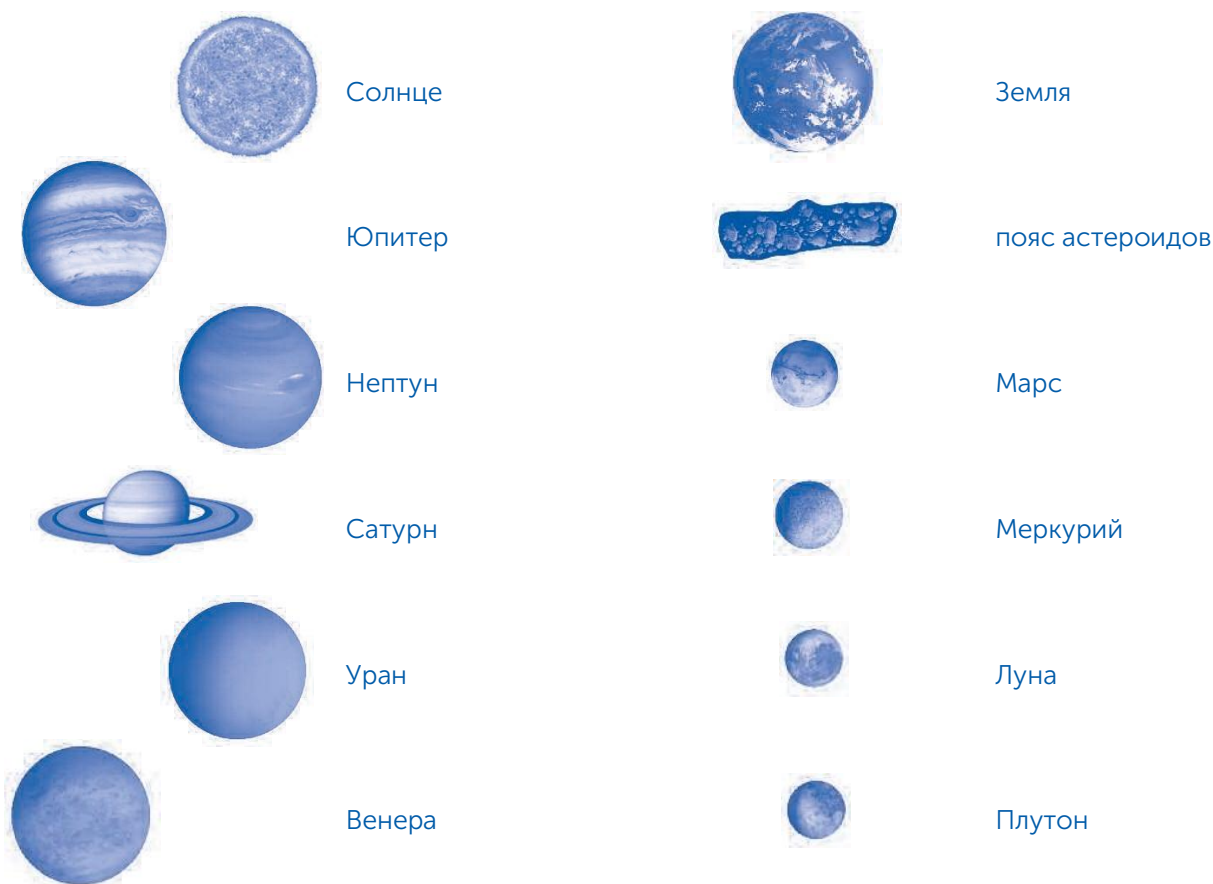

LER6040 "Магнитный набор Солнечная система" (12 элементов)

С помощью набора ребенок может отправиться в космическое путешествие и познакомиться с планетами Солнечной системы, изучит порядок их расположения, размер, тип и многое другое.

В наборе

- 8 планет
- карликовая планета Плутон
- Солнце
- Луна
- пояс астероидов