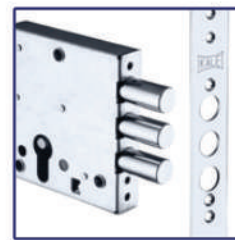

Корпус замка врезного
цилиндрического под ручку 442

Комплект замков S-type №2

Замок врезной
сувальдный под ручку 442 L

- Универсальные замки для левых и правых дверей
- Отверстия под стяжные винты для надежного крепления ручек
- Съёмная планка для вкладной или врезной установки
- Востребованный тип-размер с малым вылетом ригелей
- Втулки для надежного крепления в дверном кармане
- 4 ключа в комплекте сувальдного замка (под заказ любое количество)
- Эконом класс

Корпус замка врезного
цилиндрического 442

Преимущества

Отверстия под стяжные винты:
надежное и удобное крепление
ручек

Втулки для крепления в двери:
более надежное крепление замка

Универсальная защелка:
для левых и правых дверей

Съёмная лицевая планка:
установка врезным (с торца) или
вкладным (изнутри) способом

Легкие замки для металлических дверей S-type.
Востребованный тип-размер.
Эконом-предложение.

S-type 447 L

Замок врезной
сувальдный 447 L

S-type 447

Корпус замка врезного
цилиндрического 447

444 0 243

KaleTamKapsamGuvenlik

kaletamguvenlik

info@kalekilit.com.tr

KALE KİLİT