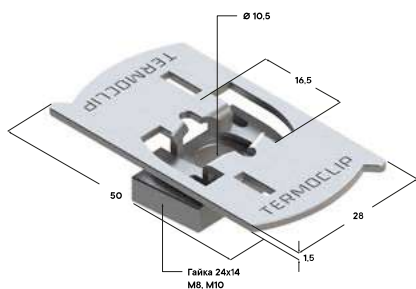

Предназначена для соединения различных элементов монтажных систем и профилей 28x18, 28x30.

Материал:

Сталь 1,5 мм
Гальваническое покрытие цинком

Монтаж:

- Вставьте гайку быстрого монтажа в профиль монтажный, поверните на 90°, выровняйте, ввинтите резьбовой стержень или болт, законтрогайте - и приспособление готово для соединений любого типа.

Преимущества:

- Гайку можно произвольным образом перемещать и выравнивать, при этом она не выпадает из профиля;
- Сокращение скорости монтажа;
- Возможность крепления к профилям в одной плоскости;
- Обеспечивает непосредственное крепление к профилям;
- Неразборный предварительно собранный компонент, удобный для использования;
- Установка гайки-барашка вровень с краем профиля;
- Удобство в использовании.

Длина, мм	Ширина, мм	Толщина металла, мм	Гайка	Артикул
50	28	1,5	M8, 24x14x5, 84°	09112001
50	28	1,5	M10, 24x14x5, 84°	09112002