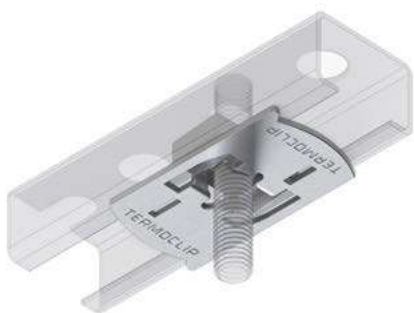

Предназначена для соединения различных элементов монтажных систем и профилей 28x18, 28x30.

Материал:

Сталь 1,5 мм
Гальваническое покрытие цинком

Монтаж:

- Вставьте гайку быстрого монтажа в профиль монтажный, поверните на 90°, выровняйте, ввинтите резьбовой стержень или болт, законтрогайте - и приспособление готово для соединений любого типа.

Преимущества:

- Гайку можно произвольным образом перемещать и выравнивать, при этом она не выпадает из профиля;
- Сокращение скорости монтажа;
- Возможность крепления к профилям в одной плоскости;
- Обеспечивает непосредственное крепление к профилям;
- Неразборный предварительно собранный компонент, удобный для использования;
- Установка гайки-барашка вровень с краем профиля;
- Удобство в использовании.

Длина, мм	Ширина, мм	Толщина металла, мм	Гайка	Артикул
50	28	1,5	M8, 24x14x5, 84°	09112001
50	28	1,5	M10, 24x14x5, 84°	09112002