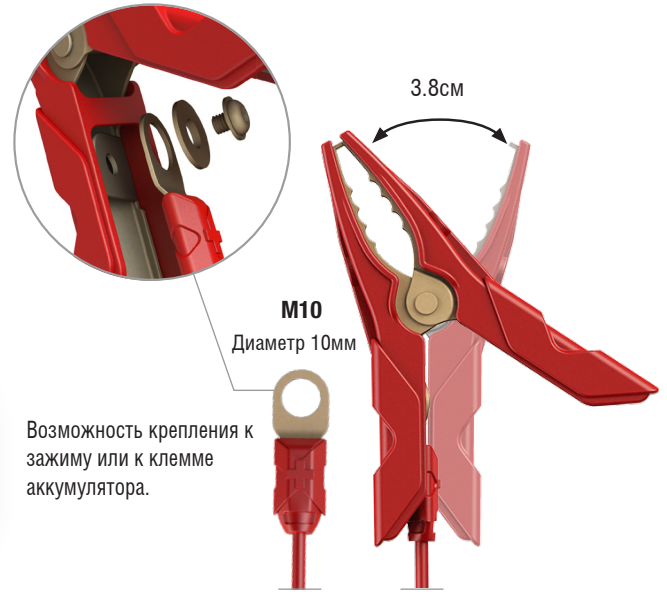

КОМПЛЕКТАЦИЯ

Зарядное устройство Genius10

NOCO Patented Technology

Максимальный контакт

Новые зажимы имеют игольчатый профиль для надежного крепления к аккумулятору. Съемные зажимы позволяют закрепить клеммы к аккумулятору на постоянной основе.