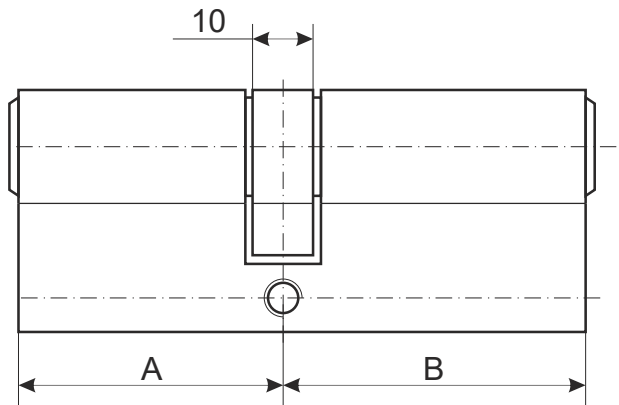

Цилиндровый механизм Vanger EL

Номенклатура	Размеры (АxВ)
EL-60	30x30
EL-70	35x35
EL-80(45/35)	35x45
EL-80	40x40