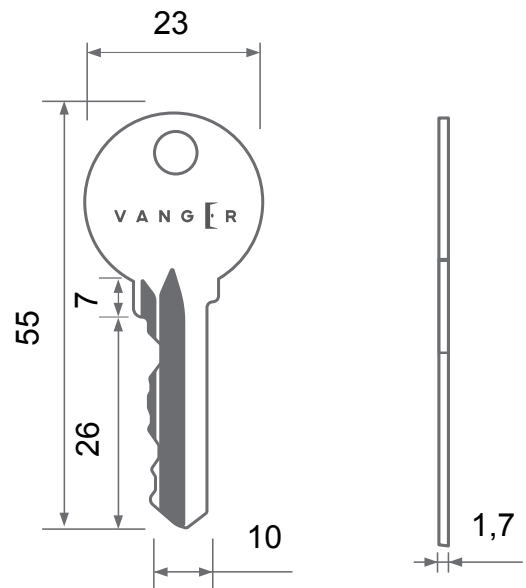

Цилиндровый механизм Vanger EL

Номенклатура	Размеры (АxВ)
EL-60	30x30
EL-70	35x35
EL-80(45/35)	35x45
EL-80	40x40