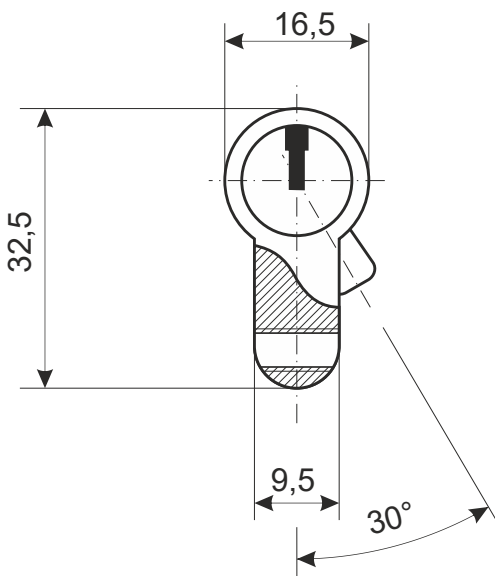

Цилиндровый механизм Vanger EL

Номенклатура	Размеры (АxВ)
EL-60	30x30
EL-70	35x35
EL-80(45/35)	35x45
EL-80	40x40