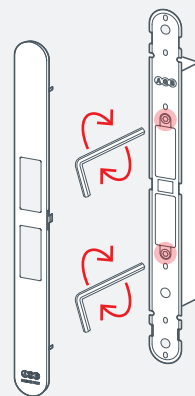

## Регулируемая система: Touch всегда обеспечивает самую удобную силу удержания!

Благодаря запатентованной системе регулировки на створке, Touch гарантирует закрытие даже при различных зазорах.

**ЗАПАТЕНТОВАНО**

Выпуск магнитов происходит только когда створка выравнивается с ответной планкой. Величину вылета магнитов можно отрегулировать шестигранным ключом 2,5 мм.

*Примечание: Touch не имеет известных проблем с регулировкой роликовой защелки.*

В открытой двери магниты втянуты заподлицо с лицевой планкой, обеспечивая минималистичный дизайн и предотвращая проблемы с выступающими частями.

Съемная накладка с зажимом: скрывает крепежные винты и регулировочные винты магнитов.