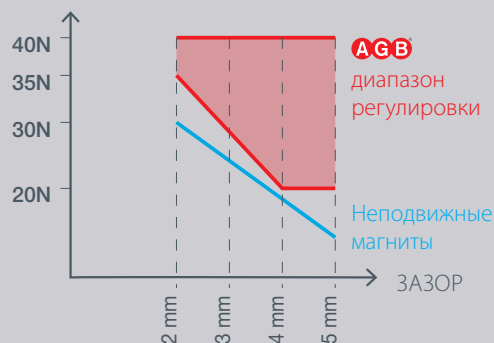

СИЛА УДЕРЖАНИЯ