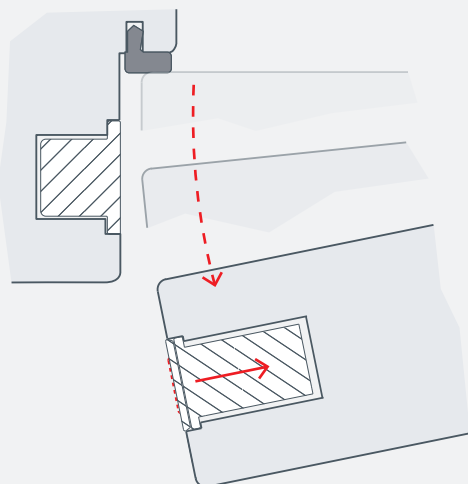

# TOUCH

Touch это великолепное решение для скрытых створок, где нужно сделать ручку невидимой или невероятно минимальной.

MADE IN ITALY

---

## Регулируемая система: Touch всегда обеспечивает самую удобную силу удержания!

Благодаря запатентованной системе регулировки на створке, Touch гарантирует закрытие даже при различных зазорах.

**ЗАПАТЕНТОВАНО**

Выпуск магнитов происходит только когда створка выравнивается с ответной планкой. Величину вылета магнитов можно отрегулировать шестигранным ключом 2,5 мм.

*Примечание: Touch не имеет известных проблем с регулировкой роликовой защелки.*

В открытой двери магниты втянуты заподлицо с лицевой планкой, обеспечивая минималистичный дизайн и предотвращая проблемы с выступающими частями.

Съемная накладка с зажимом: скрывает крепежные винты и регулировочные винты магнитов.