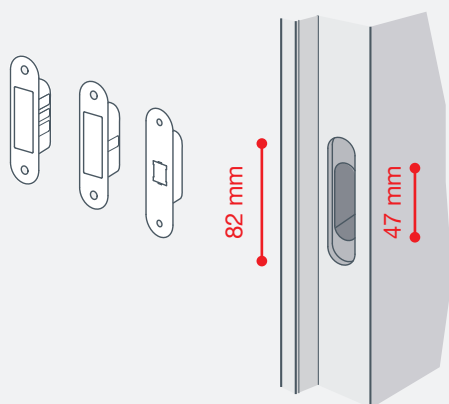

Выпуск магнитов происходит только когда створка выравнивается с ответной планкой. Величину вылета магнитов можно отрегулировать шестигранным ключом 2,5 мм.

*Примечание: Touch не имеет известных проблем с регулировкой роликовой защелки.*

В открытой двери магниты втянуты заподлицо с лицевой планкой, обеспечивая минималистичный дизайн и предотвращая проблемы с выступающими частями.

Съемная накладка с зажимом: скрывает крепежные винты и регулировочные винты магнитов.

## Единая врезка, бесконечность решений!

Стандартные фрезеровки позволяют сделать выбор между Touch и традиционными замками, даже когда дверь уже установлена, или просто заменить створку.

В специализированных дверях для Touch требуется неглубокая фрезеровка, затрагивающая только обвязку двери.