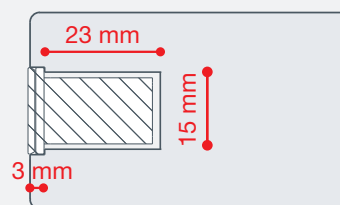

Единая врезка, бесконечность решений!

Стандартные фрезеровки позволяют сделать выбор между Touch и традиционными замками, даже когда дверь уже установлена, или просто заменить створку.

В специализированных дверях для Touch требуется неглубокая фрезеровка, затрагивающая только обвязку двери.