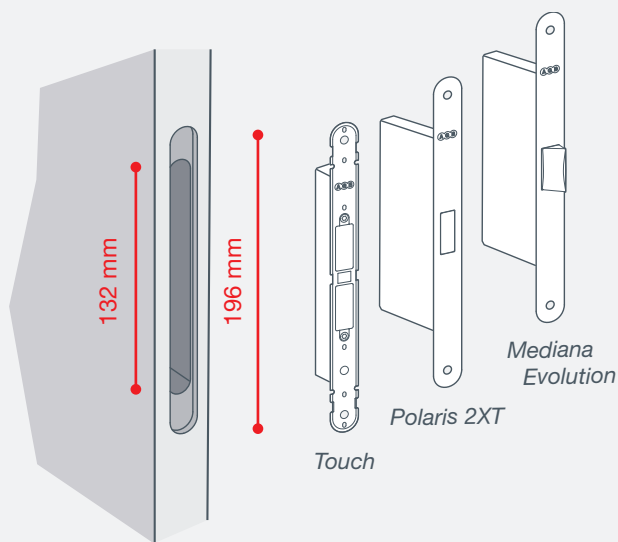

Выпуск магнитов происходит только когда створка выравнивается с ответной планкой. Величину вылета магнитов можно отрегулировать шестигранным ключом 2,5 мм.

*Примечание: Touch не имеет известных проблем с регулировкой роликовой защелки.*

В открытой двери магниты втянуты заподлицо с лицевой планкой, обеспечивая минималистичный дизайн и предотвращая проблемы с выступающими частями.

Съемная накладка с зажимом: скрывает крепежные винты и регулировочные винты магнитов.

## Единая врезка, бесконечность решений!

Стандартные фрезеровки позволяют сделать выбор между Touch и традиционными замками, даже когда дверь уже установлена, или просто заменить створку.

В специализированных дверях для Touch требуется неглубокая фрезеровка, затрагивающая только обвязку двери.