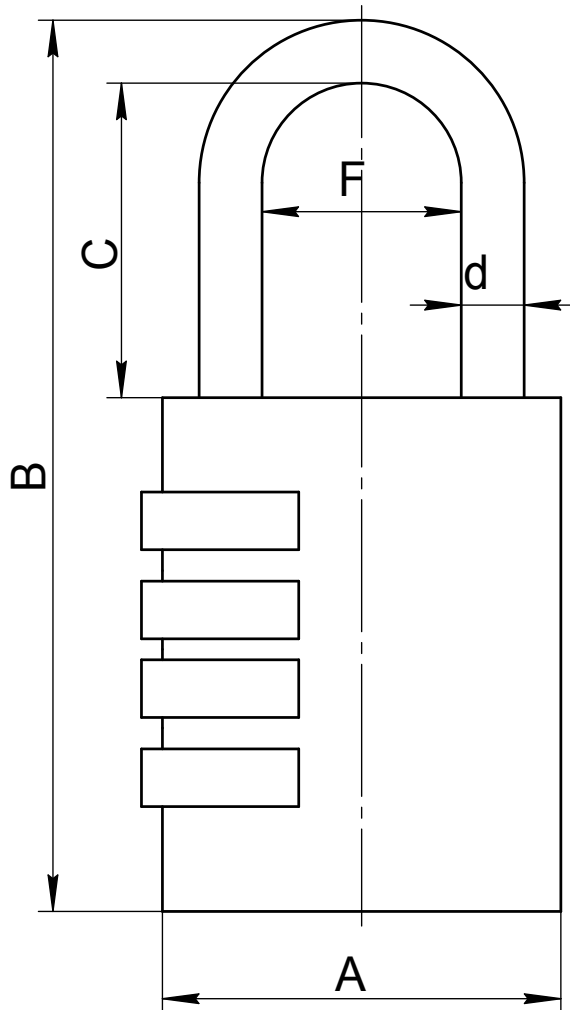

APECS

Замок навесной Арекс PDB-40-XX

Модель	A, мм	B, мм	C, мм	d, мм	F, мм
PDB-40-21-CODE	21	59	21,3	3	9
PDB-40-28-CODE	28	80	26	5	13
PDB-40-38-CODE	38	85	30	6	19