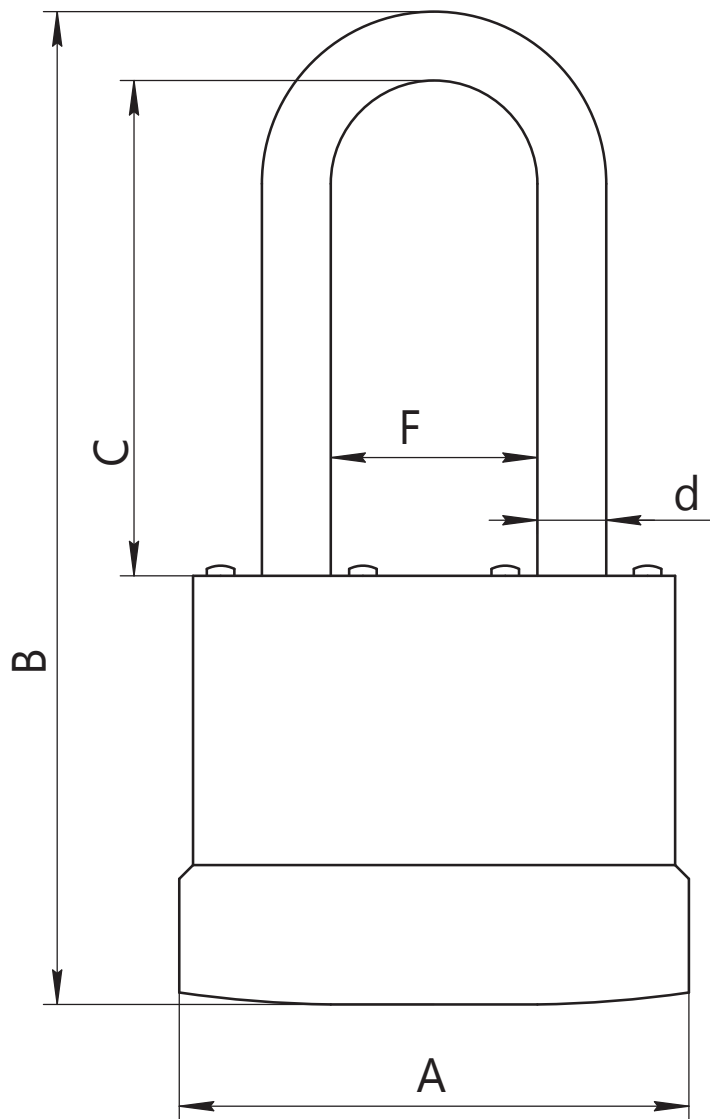

APECS

Замок навесной Апекс PDS-65-XX-L

Модель	A, мм	B, мм	C, мм	d, мм	F, мм
PDS-65-40-L	40	90	24	6	21
PDS-65-50-L	50	108	28	8,5	24