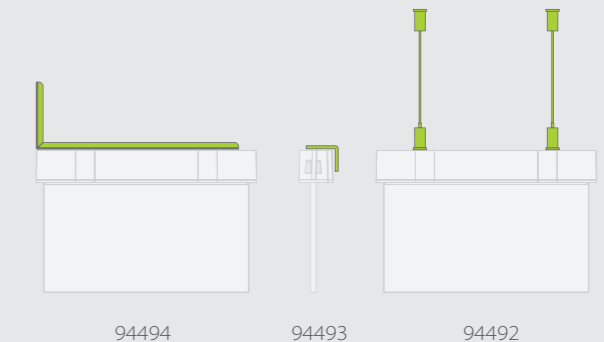

AKCESORIA* / ACCESSORIES*

Wykonanie produktu / Product version	Numer katalogowy / Catalogue number
Zestaw montażu flagowego RAL 9016 / Flag mounting bracket RAL 9016	94494
Zestaw montażu ściennego RAL 9016 / Wall mounting bracket RAL 9016	94493
Zestaw montażu zwieszanego / Suspended mounting kit	94492