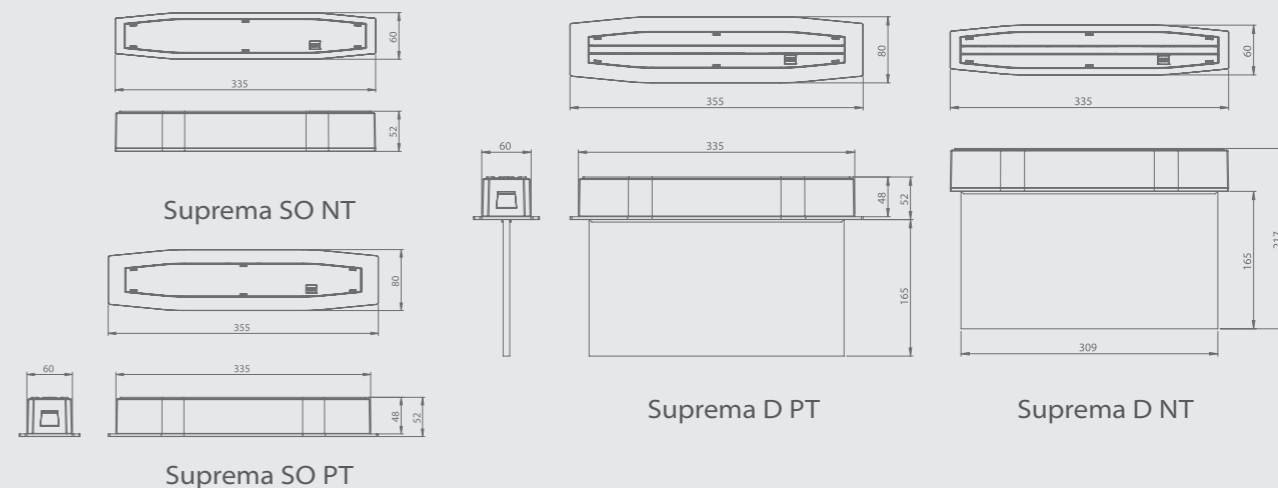

SUPREMA LED SO NT		Numer katalogowy / Catalogue number		Optyka / Optics	Strumień świetlny / Luminous flux	Tryb / Mode	Autonomia / Autonomy	Test / Test	Stopień ochrony / Protection level	Moc / Power	Akumulator / Battery Pack
Model / Model		Biała / White	Czarna / Black								
SUPREMA LED SO 150 SA 3H AT IP54 NT	94504	93980		SO	167 lm	SA (M)	3h	AT	IP54	6W	LiFePO4 6,4V 1500mAh
SUPREMA LED SO 250 SA 3H AT IP54 NT	94512	93977		SO	272 lm	SA (M)	3h	AT	IP54	8W	LiFePO4 6,4V 3000mAh
SUPREMA LED SO 350 SA 3H AT IP54 NT	94517	93976		SO	353 lm	SA (M)	3h	AT	IP54	8W	LiFePO4 6,4V 3000mAh
SUPREMA LED SO 350-P SA 3H AT IP54 NT	94521	93975		SO	407 lm	SA (M)	3h	AT	IP54	9W	LiFePO4 6,4V 3000mAh
SUPREMA LED SO 650 A 2H AT IP54 NT	94519	93974		SO	628 lm	A (NM)	2h	AT	IP54	3W	LiFePO4 6,4V 3000mAh
SUPREMA LED SO 150 CB IP54 NT	94550	94549		SO	167 lm	-	-	AT	IP54	3,5W	-
SUPREMA LED SO 350 CB IP54 NT	94579	94581		SO	353 lm	-	-	AT	IP54	6W	-

SUPREMA LED SO PT		Numer katalogowy / Catalogue number		Optyka / Optics	Strumień świetlny / Luminous flux	Tryb / Mode	Autonomia / Autonomy	Test / Test	Stopień ochrony / Protection level	Moc / Power	Akumulator / Battery Pack
Model / Model		Biała / White	Czarna / Black								
SUPREMA LED SO 150 SA 3H AT IP54 PT	94554	93970		SO	167 lm	SA (M)	3h	AT	IP54	6W	LiFePO4 6,4V 1500mAh
SUPREMA LED SO 250 SA 3H AT IP54 PT	94562	93967		SO	272 lm	SA (M)	3h	AT	IP54	8W	LiFePO4 6,4V 3000mAh
SUPREMA LED SO 350 SA 3H AT IP54 NT	94567	93966		SO	353 lm	SA (M)	3h	AT	IP54	8W	LiFePO4 6,4V 3000mAh
SUPREMA LED SO 350-P SA 3H AT IP54 NT	94571	93965		SO	407 lm	SA (M)	3h	AT	IP54	8W	LiFePO4 6,4V 3000mAh
SUPREMA LED SO 650 A 2H AT IP54 PT	94569	93963		SO	628 lm	A (NM)	2h	AT	IP54	3W	LiFePO4 6,4V 3000mAh

SUPREMA LED SC NT		Numer katalogowy / Catalogue number		Optyka / Optics	Strumień świetlny / Luminous flux	Tryb / Mode	Autonomia / Autonomy	Test / Test	Stopień ochrony / Protection level	Moc / Power	Akumulator / Battery Pack
Model / Model		Biała / White	Czarna / Black								
SUPREMA LED SC 150 SA 3H AT IP54 NT	94702	93951		SC	167 lm	SA (M)	3h	AT	IP54	6W	LiFePO4 6,4V 1500mAh
SUPREMA LED SC 250 SA 3H AT IP54 NT	94706	93949		SC	272 lm	SA (M)	3h	AT	IP54	8W	LiFePO4 6,4V 3000mAh
SUPREMA LED SC 250 CB IP54 NT	94700	94698		SC	272 lm	-	-	-	IP54	4,5W	-

SUPREMA LED SC PT		Numer katalogowy / Catalogue number		Optyka / Optics	Strumień świetlny / Luminous flux	Tryb / Mode	Autonomia / Autonomy	Test / Test	Stopień ochrony / Protection level	Moc / Power	Akumulator / Battery Pack
Model / Model		Biała / White	Czarna / Black								
SUPREMA LED SC 150 SA 3H AT IP54 PT	94752	93937		SC	167 lm	SA (M)	3h	AT	IP54	6W	LiFePO4 6,4V 1500mAh
SUPREMA LED SC 250 SA 3H AT IP54 PT	94756	93935		SC	272 lm	SA (M)	3h	AT	IP54	8W	LiFePO4 6,4V 3000mAh

SO - strefy otwarte / open spaces
SC - soczewka korytarzowa / corridor lens type
350-P - strefy otwarte (Power LED) / open zones (Power LED)
A (NM) - tryb awaryjny / non-maintained mode

SA (M) - tryb sieciowo-awaryjny / maintained mode
AT - test automatyczny / auto test
NT - montaż sufitowy / surface mounting
PT - montaż podtynkowy / recessed mounting