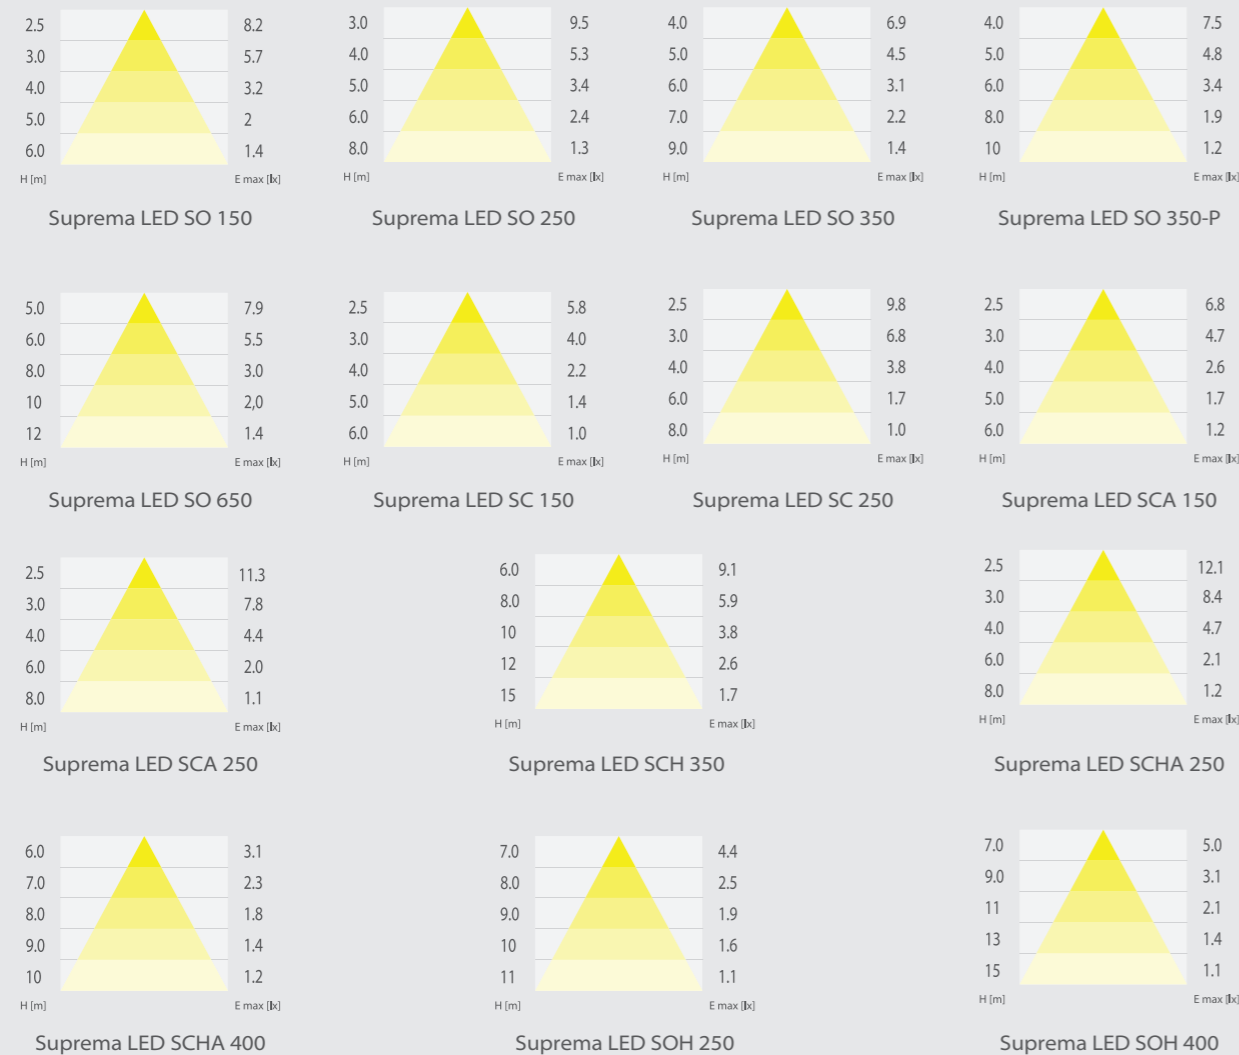

PRZYKŁADOWE ROZSYŁY ŚWIATŁA DLA SOCZEWEK / EXEMPLARY LIGHT DIVISIONS FOR LENS

ZESTAW / KIT

OPCJA / OPTION

Model / Model	Numer katalogowy / Catalogue number	Wymiary (mm) / Dimensions (mm)
WYJŚCIE EWAKUACYJNE / EVACUATION EXIT	98006 / E1	300 x 150
WYJŚCIE W PRAWO / EXIT TO THE RIGHT	98005 / E2	300 x 150
WYJŚCIE W LEWO / EXIT TO THE LEFT	98004 / E3	300 x 150
WYJŚCIE W LEWO W DÓŁ / EXIT DOWN TO THE LEFT	98003 / E4	300 x 150
WYJŚCIE W LEWO W GÓRĘ / EXIT UP TO THE LEFT	98002 / E5	300 x 150
WYJŚCIE W PRAWO W GÓRĘ / EXIT UP TO THE RIGHT	98001 / E6	300 x 150
WYJŚCIE W PRAWO W DÓŁ / EXIT DOWN TO THE RIGHT	98000 / E7	300 x 150
WYJŚCIE W DÓŁ PRAWO / EXIT DOWN R	97999 / E8	300 x 150
WYJŚCIE W DÓŁ LEWO / EXIT DOWN L	97998 / E9	300 x 150
WYJŚCIE W GÓRĘ PRAWO / EXIT UP R	97997 / E10	300 x 150
WYJŚCIE W GÓRĘ LEWO / EXIT UP L	97996 / E11	300 x 150

SUPREMA LED D

Model / Model	Numer katalogowy / Catalogue number		Tryb / Mode	Autonomia / Autonomy	Test / Test	Stopień ochrony / Protection level	Moc / Power	Akumulator / Battery Pack
	Biała / White	Czarna / Black						
SUPREMA LED D-std SA 3H AT IP54 NT	94604	93994	SA (M)	3h	AT	IP54	5W	LiFePO4 6,4V 1500mAh
SUPREMA LED D-std SA 3H AT IP54 PT	94654	93986	SA (M)	3h	AT	IP54	5W	LiFePO4 6,4V 1500mAh
SUPREMA LED D-std SA 3H AT IP54 NT-S	94608	93961	SA (M)	3h	AT	IP54	5W	LiFePO4 6,4V 1500mAh
SUPREMA LED D-std SA 3H AT IP54 PT-S	94658	94658	SA (M)	3h	AT	IP54	5W	LiFePO4 6,4V 1500mAh
SUPREMA LED D-std CB IP54 NT	94646	94644	-	-	-	IP54	5W	-

D - kierunkowa płyta rozpraszająca / light guide plate
STD - wariant standardowy / standard variant
SA (M) - tryb sieciowo-awaryjny / maintained mode
AT - test automatyczny / auto test
NT - montaż sufitowy / surface mounting