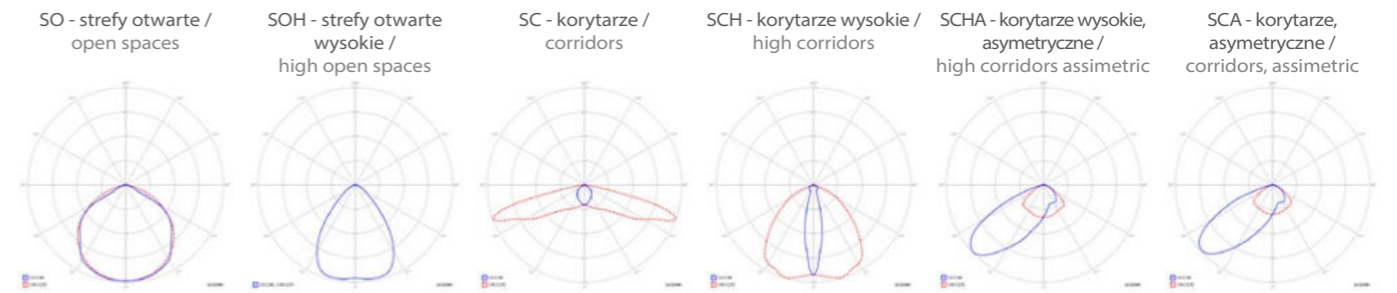

SUPREMA LED SOH 400

Wysokość montażu (m) / Installation height (m)				
2,5	3,4	8,2	8,2	3,4
3	3,7	8,9	9	3,7
4	4,2	10,3	10,4	4,4

SUPREMA LED SO 650

Wysokość montażu (m) / Installation height (m)				
2,5	4	9	11,9	4,9
3	4,6	10,3	13	5,2
4	5,5	12,8	14,7	5,7

PRZYKŁADOWE ROZSYŁY ŚWIATŁA DLA SOCZEWEK / EXEMPLARY LIGHT DIVISIONS FOR LENS

ZESTAW / KIT

OPCJA / OPTION

Model / Model	Numer katalogowy / Catalogue number	Wymiary (mm) / Dimensions (mm)
WYJŚCIE EWAKUACYJNE / EVACUATION EXIT	98006 / E1	300 x 150
WYJŚCIE W PRAWO / EXIT TO THE RIGHT	98005 / E2	300 x 150
WYJŚCIE W LEWO / EXIT TO THE LEFT	98004 / E3	300 x 150
WYJŚCIE W LEWO W DÓŁ / EXIT DOWN TO THE LEFT	98003 / E4	300 x 150
WYJŚCIE W LEWO W GÓRĘ / EXIT UP TO THE LEFT	98002 / E5	300 x 150
WYJŚCIE W PRAWO W GÓRĘ / EXIT UP TO THE RIGHT	98001 / E6	300 x 150
WYJŚCIE W PRAWO W DÓŁ / EXIT DOWN TO THE RIGHT	98000 / E7	300 x 150
WYJŚCIE W DÓŁ PRAWO / EXIT DOWN R	97999 / E8	300 x 150
WYJŚCIE W DÓŁ LEWO / EXIT DOWN L	97998 / E9	300 x 150
WYJŚCIE W GÓRĘ PRAWO / EXIT UP R	97997 / E10	300 x 150
WYJŚCIE W GÓRĘ LEWO / EXIT UP L	97996 / E11	300 x 150