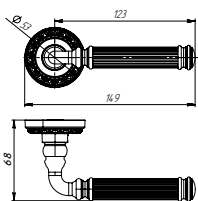

BELLAGIO МТ OBL-20

античный черный