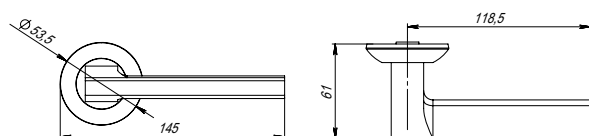

РУЧКА BLADE TL В НОВЫХ ЦВЕТАХ

Дверные ручки Punto серии TL предназначены для установки в межкомнатные и внутренние входные двери. Гальваническое покрытие прошло тест на устойчивость к коррозии в соляном тумане — более 72 часов. Ресурс работы дверных ручек более 150 000 циклов открывания/закрывания. Материал изготовления: алюминий. Гарантия: 1 год.

BLADE TL BL-24

чёрный
ID: 40157

BLADE TL GR-23

графит
ID: 40155

BLADE TL SSC-16

сатиновый хром
ID: 40149

BLADE TL WH-19

белый
ID: 40159

Чертёж

Упаковка

***Рекомендуем сочетать с нашими товарами аналогичных цветов:

BK6 TL BL-24

GR-23

SSC-16

WH-19

ET TL BL-24

GR-23

SSC-16

WH-19