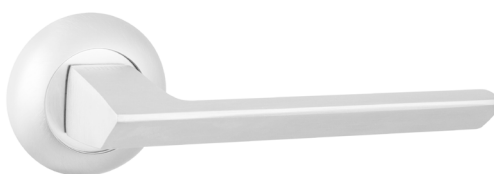

BLADE TL WH-19

белый
ID: 40159