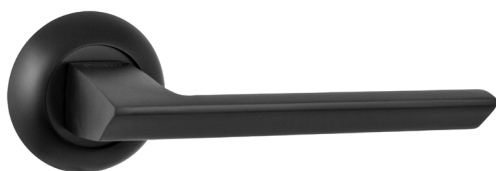

# РУЧКА BLADE TL В НОВЫХ ЦВЕТАХ

Дверные ручки Punto серии TL предназначены для установки в межкомнатные и внутренние входные двери. Гальваническое покрытие прошло тест на устойчивость к коррозии в соляном тумане — более 72 часов. Ресурс работы дверных ручек более 150 000 циклов открывания/закрывания. Материал изготовления: алюминий. Гарантия: 1 год.

## BLADE TL BL-24

чёрный  
ID: 40157

## BLADE TL GR-23

графит  
ID: 40155

## BLADE TL SSC-16

сатиновый хром  
ID: 40149