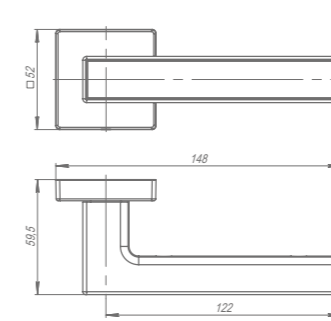

DCS-85
Алюминий

DCS-85
Коричневый

DCS-85
Алюминий

DCS-85
Белый

Направление открывания: левые и правые двери
Масса дверного полотна: 60-85 кг
Размеры дверного полотна: высота до 200 см, ширина до 120 см
Регулировка: плавная регулировка скорости дохлопа и закрывания

Система крепления основания «TURN&SET»

Чертежи

ARC URB2

ARC USQ2

AJAX URB1

MATRIX USQ7

SCREEN USQ8

SQUID URB9