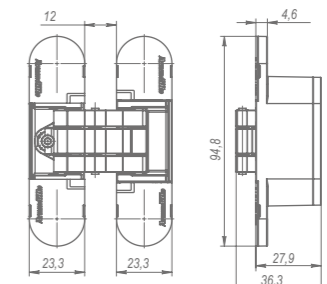

UNIVERSAL 3D-ACH 40