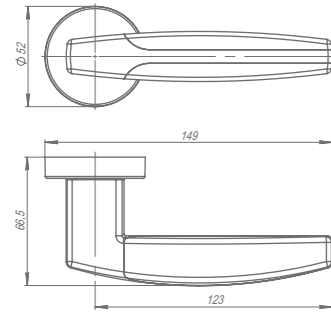

Чертежи

ARC URB2