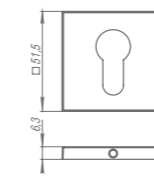

CYLINDER ET USS