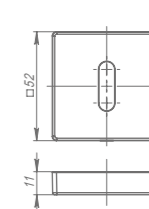

CYLINDER ET URB

NORMAL PS URB

WC-BOLT BK6/USQ

CYLINDER ET USQ

NORMAL PS USQ

MIRAGE USS

TORSO USS

GRAND USS