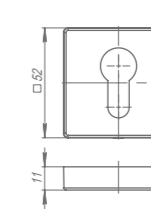

CYLINDER ET URB

NORMAL PS URB

WC-BOLT BK6/USQ

CYLINDER ET USQ

NORMAL PS USQ

MIRAGE USS

TORSO USS

GRAND USS