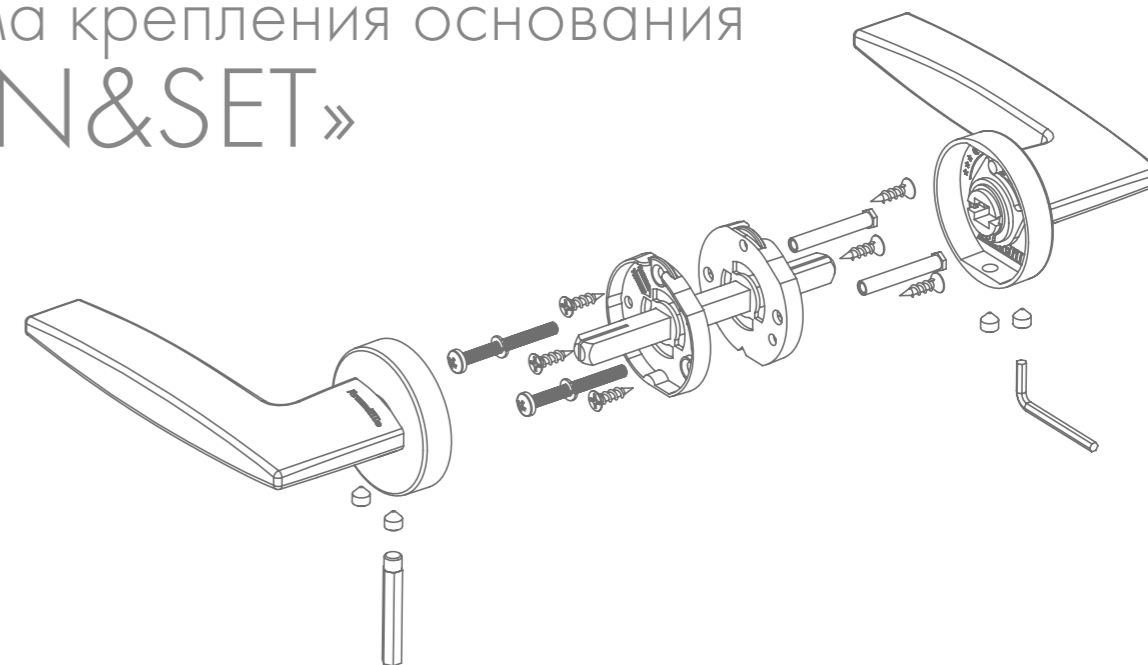

Система крепления основания «TURN&SET»