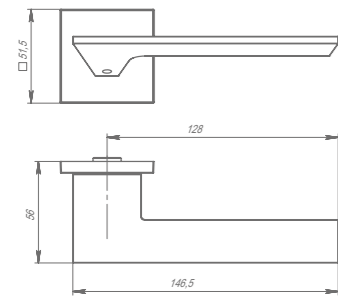

CYLINDER ET URB

NORMAL PS URB

WC-BOLT BK6/USQ

CYLINDER ET USQ

NORMAL PS USQ

MIRAGE USS

TORSO USS

GRAND USS