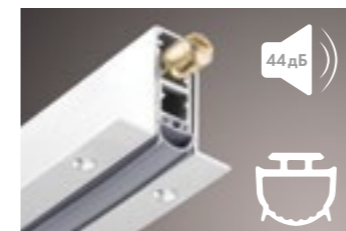

EASY CON ALIETTE ASAL B4