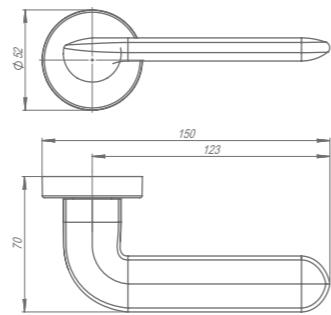

EXCALIBUR URB4