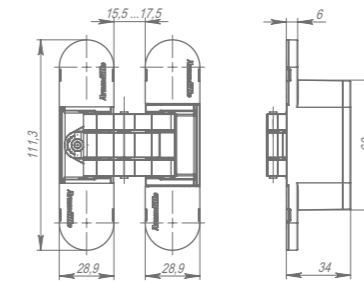

UNIVERSAL 3D-ACH 60