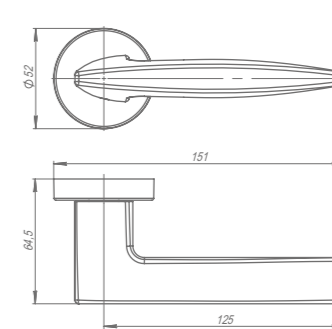

DCS-85
Алюминий

DCS-85
Коричневый

DCS-85
Алюминий

DCS-85
Белый

Направление открывания: левые и правые двери
Масса дверного полотна: 60-85 кг
Размеры дверного полотна: высота до 200 см, ширина до 120 см
Регулировка: плавная регулировка скорости дохлопа и закрывания

Система крепления основания «TURN&SET»

Чертежи

ARC URB2

ARC USQ2

AJAX URB1

MATRIX USQ7

SCREEN USQ8

SQUID URB9