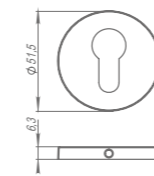

CYLINDER ET URS