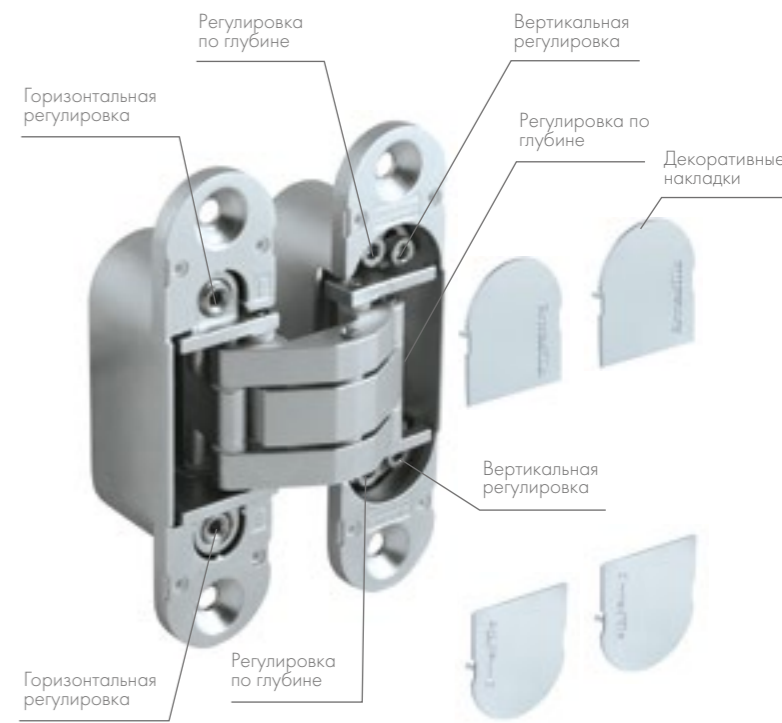

Петли UNIVERSAL 3D-ACH

Петли Armadillo UNIVERSAL — эксклюзивная разработка компании — это стильный и современный продукт. Они универсальны: подходят для левых и правых дверей.

Невидимы на закрытой двери и обеспечивают угол открывания до 180°. Бесшумны и плавны в работе за счёт нейлоновых вставок на подвижной части конструкции, которые препятствуют трению. Легко регулируются в трех плоскостях после завершения монтажа.

x2	толщина двери
60 kg	от 40 мм

x2	толщина двери
40 kg	от 30 мм

  9540UN3D SG-1 11160UN3D SG-1 Мат. золото	 9540UN3D AB-7 11160UN3D AB-7 Бронза	 9540UN3D CP-8 11160UN3D CP-8 Хром
  9540UN3D SN-3 11160UN3D SN-3 Мат. никель	 9540UN3D SC-14 11160UN3D SC-14 Мат. хром	 9540UN3D BL 11160UN3D BL Чёрный