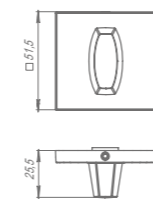

WC-BOLT BK6/USS