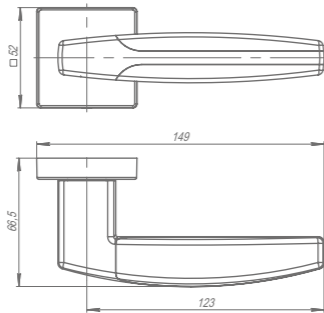

DCS-85
Алюминий

DCS-85
Коричневый

DCS-85
Алюминий

DCS-85
Белый

Направление открывания: левые и правые двери
Масса дверного полотна: 60-85 кг
Размеры дверного полотна: высота до 200 см, ширина до 120 см
Регулировка: плавная регулировка скорости дохлопа и закрывания

Система крепления основания «TURN&SET»

Чертежи

ARC URB2

ARC USQ2

AJAX URB1

MATRIX USQ7

SCREEN USQ8

SQUID URB9