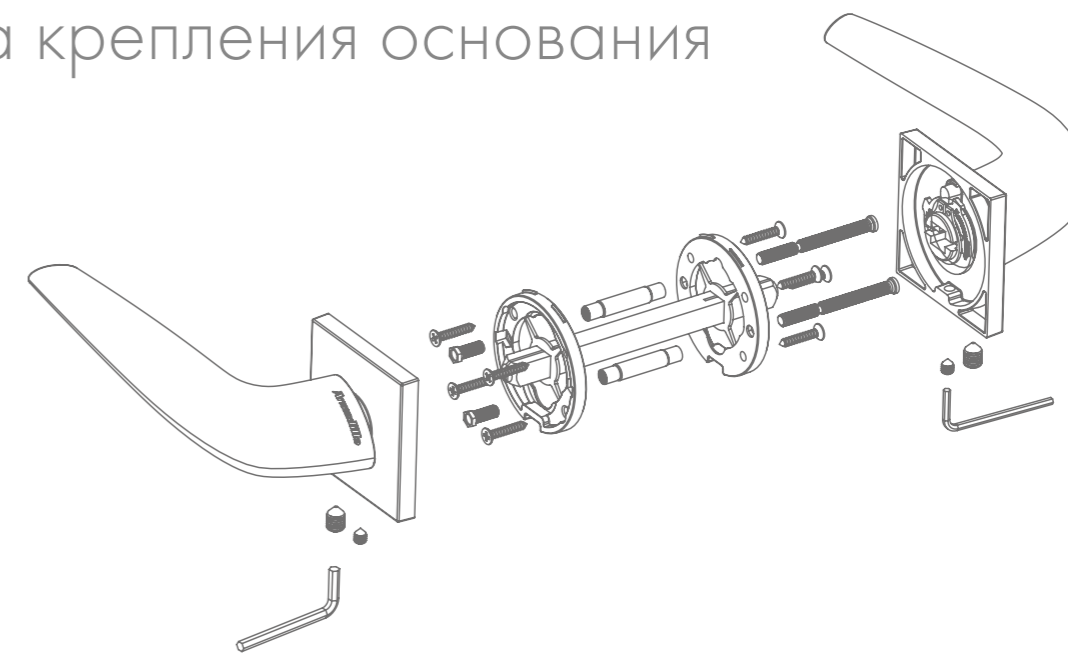

Система крепления основания SLIM