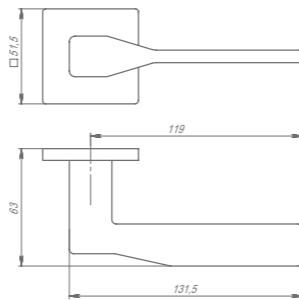

CYLINDER ET URB

NORMAL PS URB

WC-BOLT BK6/USQ

CYLINDER ET USQ

NORMAL PS USQ

MIRAGE USS

TORSO USS

GRAND USS