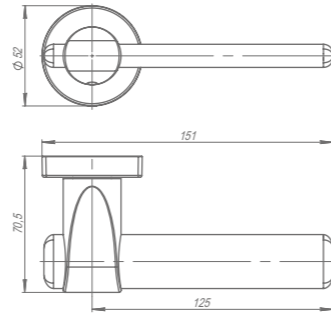

DCS-85
Алюминий

DCS-85
Коричневый

DCS-85
Алюминий

DCS-85
Белый

Направление открывания: левые и правые двери
Масса дверного полотна: 60-85 кг
Размеры дверного полотна: высота до 200 см, ширина до 120 см
Регулировка: плавная регулировка скорости дохлопа и закрывания

Система крепления основания «TURN&SET»

Чертежи

ARC URB2

ARC USQ2

AJAX URB1

MATRIX USQ7

SCREEN USQ8

SQUID URB9