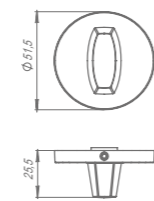

WC-BOLT BK6/URS