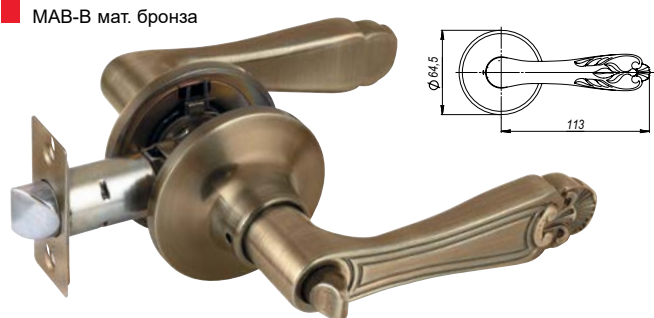

6037

MAB-B мат. бронза