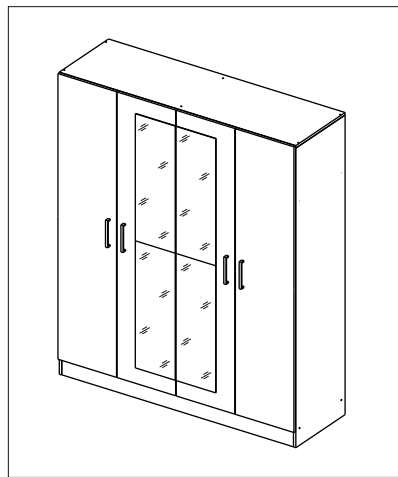

Шкаф 4 ств ЛЕСИ / Wardrobe 4-door LESI

Код ТН ВЭД ЕАЭС

9403 60 100 1
9403 90 300 0

1600	1900	466

- корпус
- 16АШ4КБ2483
 - 16АШ4КВ2484
 - 16АШ4КК2481
 - 16АШ4КС2482
- фасад
- 16АШ4ФБ2486
 - 16АШ4ФД2488
 - 16АШ4ФК2487
 - 16АШ4ФС2485
- 16АШ342502

Комплектовочная ведомость/Set package sheet

Упак/ Package	Наименование	Description	Цвет / Décor				Размер/ Size, mm	Кол-во/ Quantity	№				
			Canter	Wenge	Sonoma	White							
1	Фурнитура	Furniture/Cabinetry hardware	-	-	-	-	-	1					
2	Бок средний	Side middle	Canter	Wenge	Sonoma	White	1768x446	1	1				
	Бок правый	Side right					1884x446	1	3				
	Бок левый	Side left					1884x446	1	2				
	Вязка	Connecting element					1568x446	1	5				
	Крыша	Top					1600x446	1	6				
	Цоколь	Socle					1568x100	1	7				
	Тяга	Connecting element					776x100	1	9				
	Соеди. Элемент	Connecting back element					-	-	-	-	1010 mm	1	17
	Соеди. Элемент	Connecting back element					-	-	-	-	742 mm	1	18
	Соеди. Элемент	Connecting back element					-	-	-	-	1416 mm	1	19
	Штанга	Wardrobe tube	-	-	-	-	772 mm	1	20				
3	Вязка	Connecting element	Canter	Wenge	Sonoma	White	776x446	5	4				