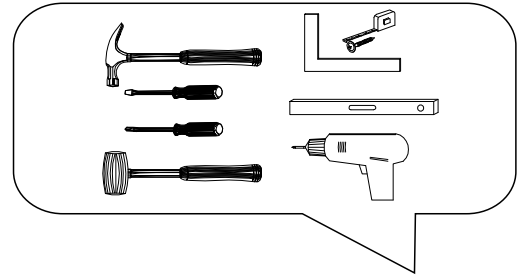

(NL) Handleiding voor de montage

(RU) Инструкция по монтажу

(RO) Instrucțiuni de montare

(SK) Návod k montáži

(TR) Montaj talimatı

⚠ Uwaga • Upozornění • Achtung • Attention • Caution • Figyelem ⚠ Attenzione • Opgelet • Внимание • Atenție • Upozornenie • Dikkat	
PL	Czyszczenie należy wykonać wyłącznie za pomocą ściereczki lub lekko nawilżonego ręcznika. Nie stosować środków czyszczących do szorowania.
CZ	Čistění je nutné vykonávat výhradně pomocí utěrky nebo lehce navlhčeného ručníku. Nepoužívejte čističe obsahující abrazivní částice.
D	Bitte nur mit einem Staubtuch oder leicht feuchtem Lappen reinigen. Keine scheuernden Putzmittel verwenden.
GB	Please only clean with a duster or a damp cloth. Do not use any abrasive cleaners.
F	Le nettoyage se fait uniquement à l'aide d'un torchon ou d'une serviette légèrement mouillée.
HU	A tisztítás kizárólag törülköh vagy enyhén nedvesített törölköző segítségével végezhető. Súroló hatású tisztítószerket nem szabad használni.
I	Pulire esclusivamente con un panno o un asciugamano umido.
NL	Reinig alleen met een stofdoek of een lichtjes vochtige doek. Gebruik geen schurende poetsmiddelen.
RU	Очищайте от пыли тряпкой или слегка влажной ветошью. Не допускается применение чистящих средств, не предназначенных для ухода за мебелью.
RO	Curățarea trebuie efectuată numai cu o cârpă sau cu un prosop ușor umezit. Nu utilizați agenți de curățare abrazivi.
SK	Čistení je nutné vykonávať výhradne pomocí utierky alebo ľahko zvlhnutým ručníkom. Nepoužívajte čistiace prostriedky obsahujúce abrazívne častice.
TR	Lütfen sadece bir toz bezilye veya hafif nemli yumuşak bir bezle siliniz. Aşındırıcı temizlik malzemeleri kullanmayınız.