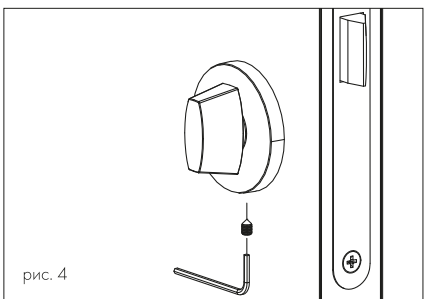

4. Зафиксируйте накладку на основаниях с помощью стопорных винтов и шестигранника (рис. 4).