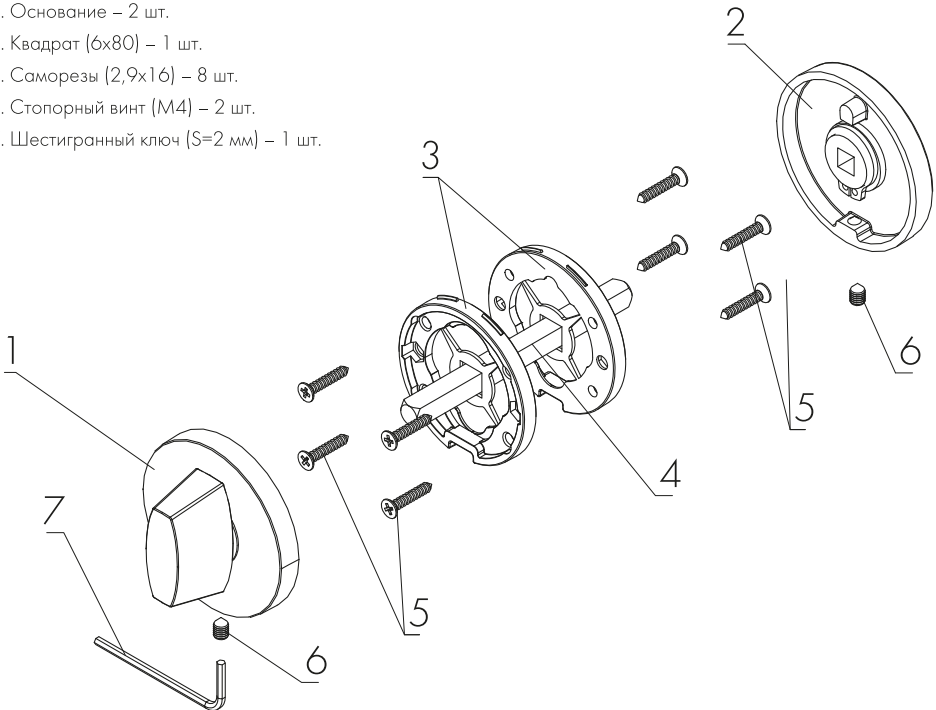

КОМПЛЕКТАЦИЯ

1. Поворотная ручка - 1 шт.
2. Ответная часть - 1 шт.
3. Основание - 2 шт.
4. Квадрат (6x80) - 1 шт.
5. Саморезы (2,9x16) - 8 шт.
6. Стопорный винт (M4) - 2 шт.
7. Шестигранный ключ (S=2 мм) - 1 шт.

ИНСТРУКЦИИ ПО УСТАНОВКЕ

1. Вставьте квадрат в отверстие замка, установите на него основание и закрепите его саморезами (рис. 1). Аналогично с обратной стороны двери установите второе основание.

2. С помощью квадрата выломайте центрирующие элементы из оснований (рис. 2).

3. Установите на основания поворотную ручку и ответную часть (рис. 3).

4. Зафиксируйте накладку на основаниях с помощью стопорных винтов и шестигранника (рис. 4).