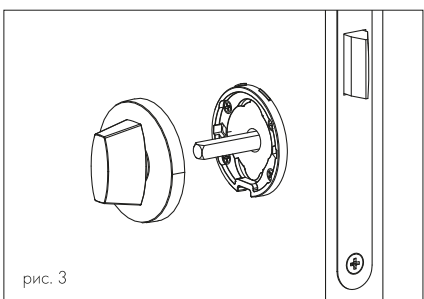

КОМПЛЕКТАЦИЯ

1. Поворотная ручка - 1 шт.
2. Ответная часть - 1 шт.
3. Основание - 2 шт.
4. Квадрат (6x80) - 1 шт.
5. Саморезы (2,9x16) - 8 шт.
6. Стопорный винт (M4) - 2 шт.
7. Шестигранный ключ (S=2 мм) - 1 шт.

ИНСТРУКЦИИ ПО УСТАНОВКЕ

1. Вставьте квадрат в отверстие замка, установите на него основание и закрепите его саморезами (рис. 1). Аналогично с обратной стороны двери установите второе основание.

2. С помощью квадрата выломайте центрирующие элементы из оснований (рис. 2).