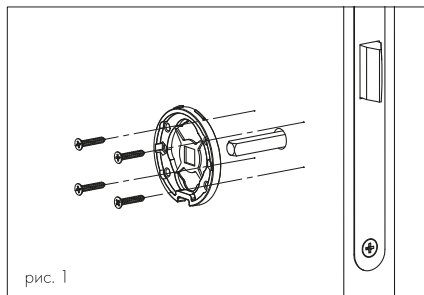

КОМПЛЕКТАЦИЯ

1. Поворотная ручка - 1 шт.
2. Ответная часть - 1 шт.
3. Основание - 2 шт.
4. Квадрат (6x80) - 1 шт.
5. Саморезы (2,9x16) - 8 шт.
6. Стопорный винт (M4) - 2 шт.
7. Шестигранный ключ (S=2 мм) - 1 шт.

ИНСТРУКЦИИ ПО УСТАНОВКЕ

1. Вставьте квадрат в отверстие замка, установите на него основание и закрепите его саморезами (рис. 1). Аналогично с обратной стороны двери установите второе основание.

2. С помощью квадрата выломайте центрирующие элементы из оснований (рис. 2).