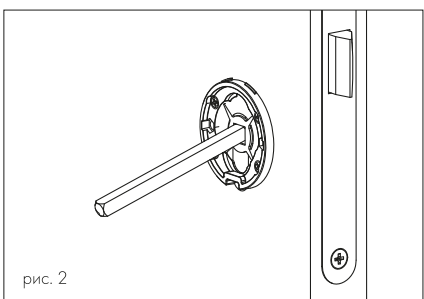

КОМПЛЕКТАЦИЯ

1. Поворотная ручка - 1 шт.
2. Ответная часть - 1 шт.
3. Основание - 2 шт.
4. Квадрат (6x80) - 1 шт.
5. Саморезы (2,9x16) - 8 шт.
6. Стопорный винт (M4) - 2 шт.
7. Шестигранный ключ (S=2 мм) - 1 шт.

ИНСТРУКЦИИ ПО УСТАНОВКЕ

1. Вставьте квадрат в отверстие замка, установите на него основание и закрепите его саморезами (рис. 1). Аналогично с обратной стороны двери установите второе основание.

2. С помощью квадрата выломайте центрирующие элементы из оснований (рис. 2).