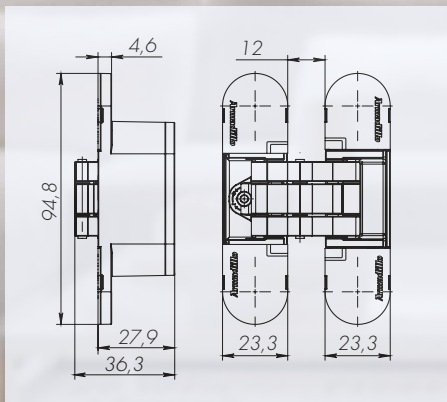

Андрей Логинов  
Директор по маркетингу Trade Lock

**ЗАПАТЕНТОВАНО**

Толщина двери  
от 30 мм

Вес двери до  
40 кг на 2 петли

Универсальные