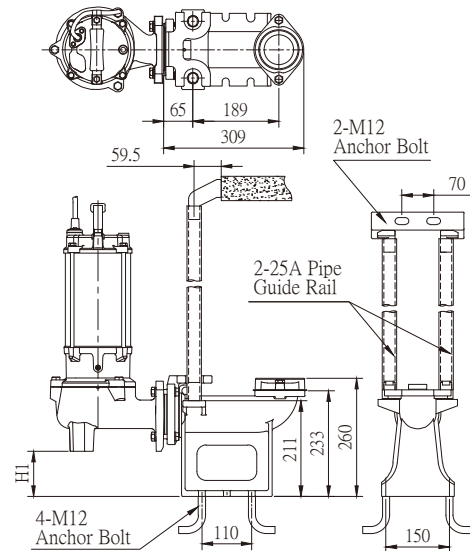

TS

Guide Rail Model	Model	Dimensions (mm)
		H1
TS 50	SV 05	37.0
	SV 10	

TM

Guide Rail Model	Model	Dimensions (mm)
		H1
TM 50 TM 80	SV 20E	99.5
	SV 30E	
	SV 50E	

TL

Guide Rail Model	Model	Dimensions (mm)
		H1
TL 80 TL 100	SV 50E	126.5
	SV 75E	