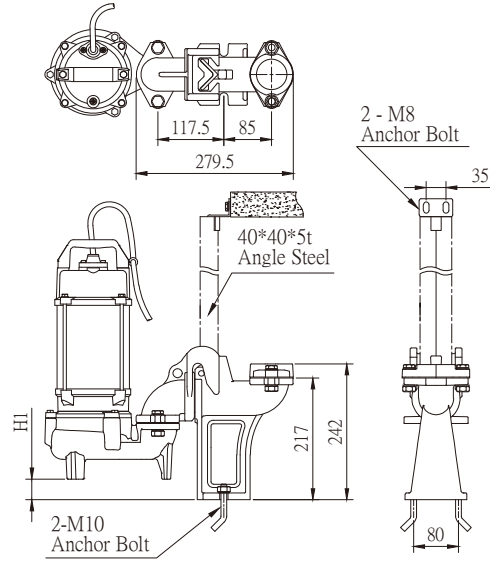

TS

Guide Rail Model	Model	Dimensions (mm)
		H1
TS 50	SV 05	37.0
	SV 10	

TM

Guide Rail Model	Model	Dimensions (mm)
		H1
TM 50 TM 80	SV 20E	99.5
	SV 30E	
	SV 50E	

TL

Guide Rail Model	Model	Dimensions (mm)
		H1
TL 80 TL 100	SV 50E	126.5
	SV 75E	