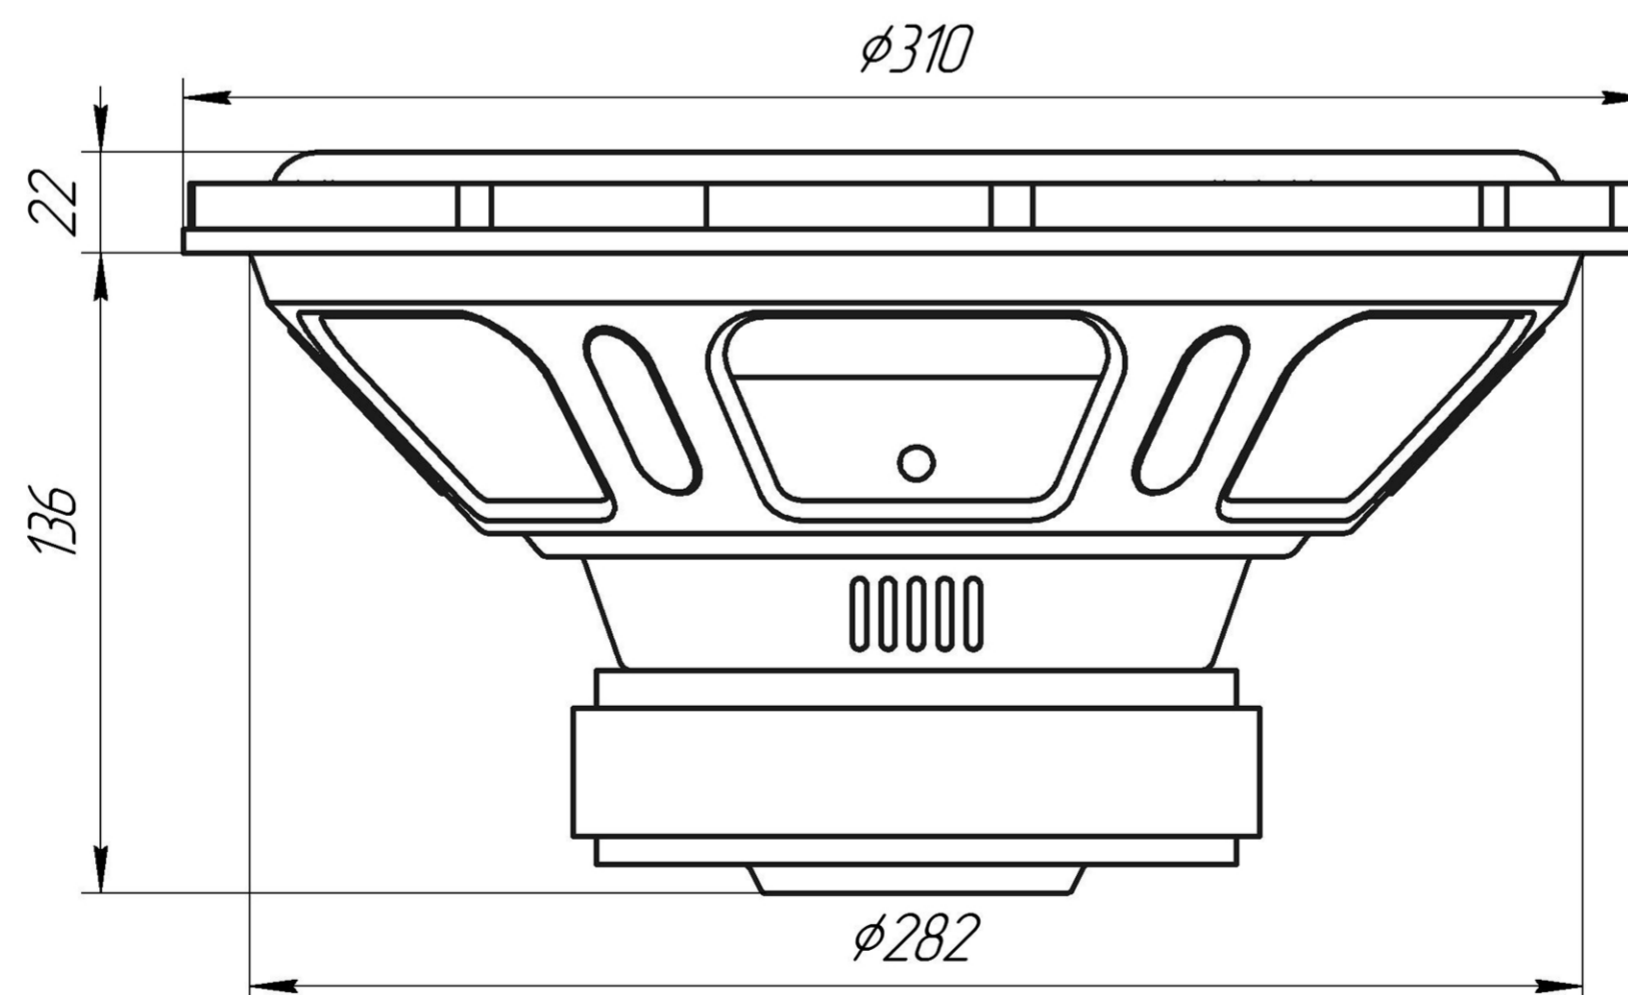

Pride®

Характеристики Сабвуфер Pride Eco 12" 300 W

Технические характеристики

RMS	300 W
X Max(BL 50%)	28 mm
Re	3,3 ohm
Fs	33,1 Hz
Qts	0,75
Sd	506 cm ²
Vas	48,5 L
BL	11,5
Sens (1W/1m)	86,5 dB
Sens (2.83Vrms/1m)	90,1 dB

Физические характеристики

Материал магнита	Высокосортный феррит
Вес магнитов	1800 г
Материал корзины	Сталь
Краткое описание зв. катушки	Высокотемпературная медная звуковая катушка диаметром 2 дюйма
Диаметр монтажного отверстия	282 мм
Установочная глубина	136 мм
Вес изделия	4,42 кг