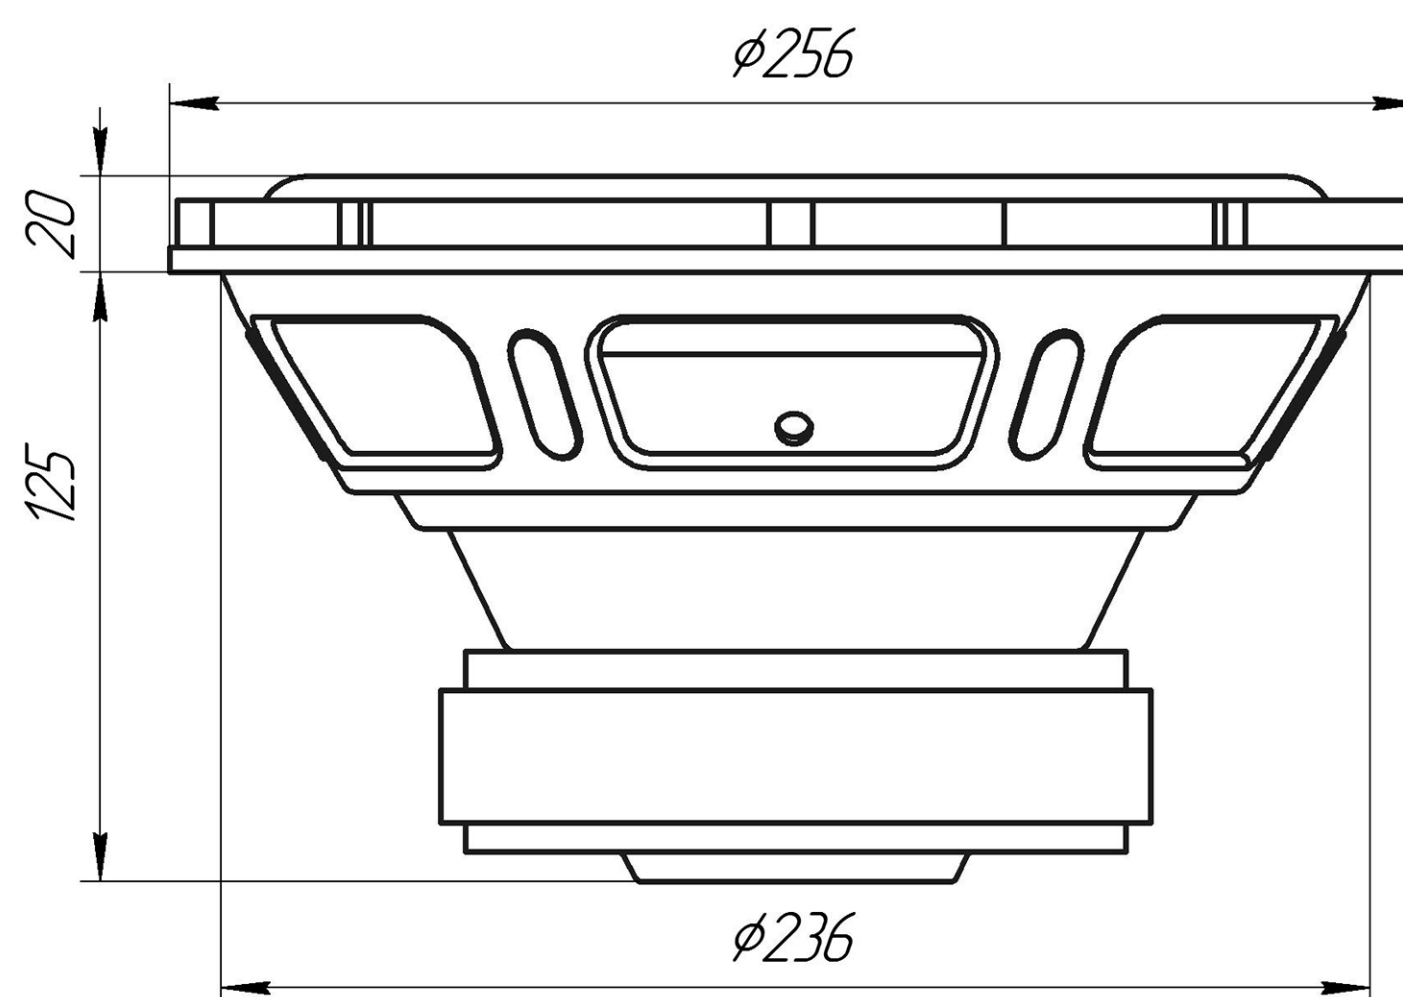

Pride®

Характеристики Сабвуфер Pride Eco 10" 300 W

Технические характеристики

RMS	300 W
X Max(BL 50%)	28 mm
Re	3,3 ohm
Fs	36,4 Hz
Qts	0.6
Sd	337 cm ²
Vas	24,5 L
BL	11,6
Sens (1W/1m)	84,3 dB
Sens (2,83Vrms/1m)	88 dB

Физические характеристики

Материал магнита	Высокосортный феррит
Вес магнитов	1800 г
Материал корзины	Сталь
Краткое описание зв. катушки	Высокотемпературная медная звуковая катушка диаметром 2 дюйма
Диаметр монтажного отверстия	236 мм
Установочная глубина	125 мм
Вес изделия	4,26 кг