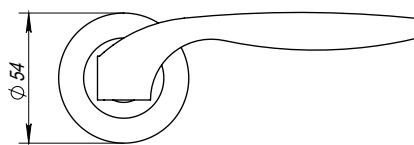

#### Комплектация:

- Ручки - 1 пара
- Стяжные винты для установки на двери от 35 до 85 мм - 2 шт.
- Крепежная фурнитура - 1 комплект
- Соединительный квадрат 8x130 мм - 1 шт.

Материал изготовления ручки - алюминий, основание и кольцо - ZAMAK.