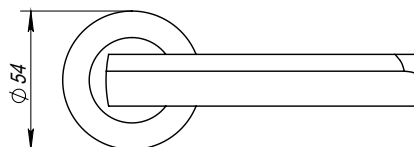

ALFA AR CP-8

(ID 35659)