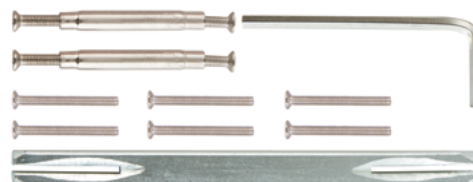

### BOSTON AR SN/CP-3

(ID 35661)

#### Комплектация:

- Ручки - 1 пара
- Стяжные винты для установки на двери от 35 до 85 мм - 2 шт.
- Крепежная фурнитура - 1 комплект
- Соединительный квадрат 8x130 мм - 1 шт.

Материал изготовления ручки - алюминий, основание и кольцо - ZAMAK.