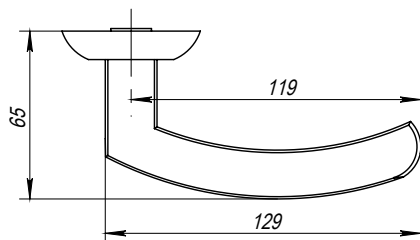

Уважаемые партнеры!

В продажу поступили новые ручки **Alfa** и **Boston** от Fuaro™ экономичной серии AR для межкомнатных и входных дверей. Лаконичный дизайн ручек позволяет использовать их на дверях любого дизайн-направления, а специальная привлекательная цена делает использование ручек Alfa и Boston особенно выгодным. Удлиненный квадрат позволяет использовать ручки на дверях повышенной толщины.

ALFA AR SN/CP-3

(ID 35657)