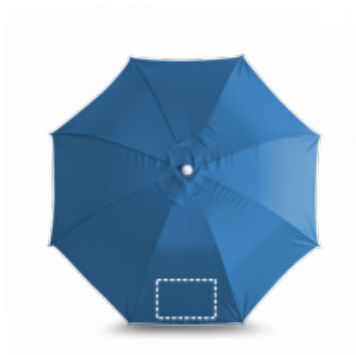

98320

PARANA. Солнцезащитный зонт

Солнцезащитный зонт 210Т, наклонный, с серебряной подкладкой.

Поставляется в чехле с ручкой. ø1400 мм | 1600 мм | Сумка: 1010 x 110 мм

104105123

ДОПОЛНИТЕЛЬНАЯ ИНФОРМАЦИЯ

КАТАЛОГ: hi|dea

СТР. КАТАЛОГА: 427

ВНЕШНЯЯ КОРОБКА (М): 1,0x0,19x0,21

ВЕС КОРОБКИ (КГ.): 14.800

ВНЕШНЯЯ КОРОБКА (ШТ.): 15

ВНУТРЕННЯЯ КОРОБКА (ШТ.): 1

Taric: 6601100000

Индивидуальная упаковка : Пакет 210Т

Возможности нанесения на товаре

ТЕКСТИЛЬНАЯ ПЕЧАТЬ

Сектор
220 x 140 mm

ПЕРЕВОД ИЗОБРАЖЕНИЯ - ТРАНСФЕР

Сектор
230 x 150 mm

ПЕРЕВОД ИЗОБРАЖЕНИЯ - ТРАНСФЕР

Лицевая сторона
230 x 50 mm