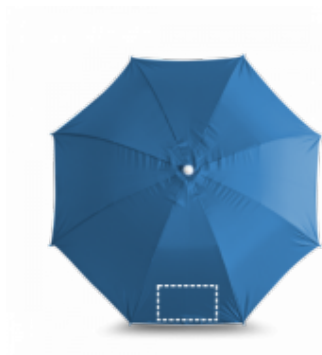

98320

PARANA. Солнцезащитный зонт

Солнцезащитный зонт 210Т, наклонный, с серебряной подкладкой.

Поставляется в чехле с ручкой. ø1400 мм | 1600 мм | Сумка: 1010 x 110 мм

104105123

ДОПОЛНИТЕЛЬНАЯ ИНФОРМАЦИЯ

КАТАЛОГ: hi|dea

СТР. КАТАЛОГА: 427

ВНЕШНЯЯ КОРОБКА (М): 1,0x0,19x0,21

ВЕС КОРОБКИ (КГ.): 14.800

ВНЕШНЯЯ КОРОБКА (ШТ.): 15

ВНУТРЕННЯЯ КОРОБКА (ШТ.): 1

Taric: 6601100000

Индивидуальная упаковка : Пакет 210Т

Возможности нанесения на товаре

ТЕКСТИЛЬНАЯ ПЕЧАТЬ

Сектор
220 x 140 mm

ПЕРЕВОД ИЗОБРАЖЕНИЯ - ТРАНСФЕР

Сектор
230 x 150 mm

ПЕРЕВОД ИЗОБРАЖЕНИЯ - ТРАНСФЕР

Лицевая сторона
230 x 50 mm