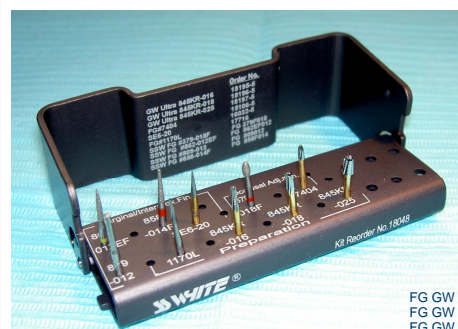

Фирма «СС ВАЙТ» представляет новые разновидности боров, производства «SS WHITE Burs, Inc.»

Твердосплавные боры «SS WHITE»

для турбинного наконечника (FG)

форма	
наименование	FG 330 M

для прямого наконечника (HP)

форма					
наименование	HP 563	HP 702 L	HP 703 L	HP 1703	HP 1703 L

Алмазные боры «SS WHITE» STANDART (74-105 мкм)

форма									
наименование	FG SL 801/014	FG SL 801/016	FG SL 801/018	FG SL 801/021	FG 834/016	FG 834/021	FG 905/023	FG 905/027	FG C SE - 6 (22-53 мкм)

форма								
наименование	FG 368/016	FG 368/018	FG 368/021	FG 368/023	FG 868/016	FG 868/018	FG 868/021	FG 868/024

форма								
наименование	FG 847/014 L	FG 847/016 L	FG 856/014 L	FG 856/016 L	FG 856/018 L	FG 862/018 L	FG 809/010 L (10839L/010)	FG 859/016 R

Алмазные боры «SS WHITE» SUPER – COARSE (177-210 мкм)

форма								
наименование	FG SUPER - COARSE 801/023	FG SUPER - COARSE 847/016	FG SUPER - COARSE 848/018	FG SUPER - COARSE 850/016	FG SUPER - COARSE 856/016	FG SUPER - COARSE 858/014	FG SUPER - COARSE 881/016	FG SUPER - COARSE 885/014

Алмазные боры «SS WHITE» COARSE (105-177 мкм)

Хирургической длины

форма				
наименование	FG SL COARSE 801/014	FG SL COARSE 801/016	FG SL COARSE 801/018	FG SL COARSE 801/021

Новый набор с борами «SS WHITE» «INLAY / ONLAY KIT»

в этот набор для терапевтов входят боры, размещенные в новом универсальном металлическом термоблоке:

- FG 7404 – 1 шт.
- FG SE 6/20 – 1 шт.
- FG 1170 L – 1 шт.
- FG 379-018 F – 1 шт.
- FG 862-012 C – 1 шт.
- FG 809-012 – 1 шт.
- FG 858-014 F – 1 шт.
- FG GW ULTRA 845-016 – 1 шт.
- FG GW ULTRA 845-018 – 1 шт.
- FG GW ULTRA 845-025 – 1 шт.

Закрытое акционерное общество «СС ВАЙТ»

ТЕЛЕФОН: (495) 730-51-23, 952-23-51, 952-57-04, 952-01-47.

ФАКС: (495) 952-04-80 E-mail: info@sswhite.ru Http: www.sswhite.ru