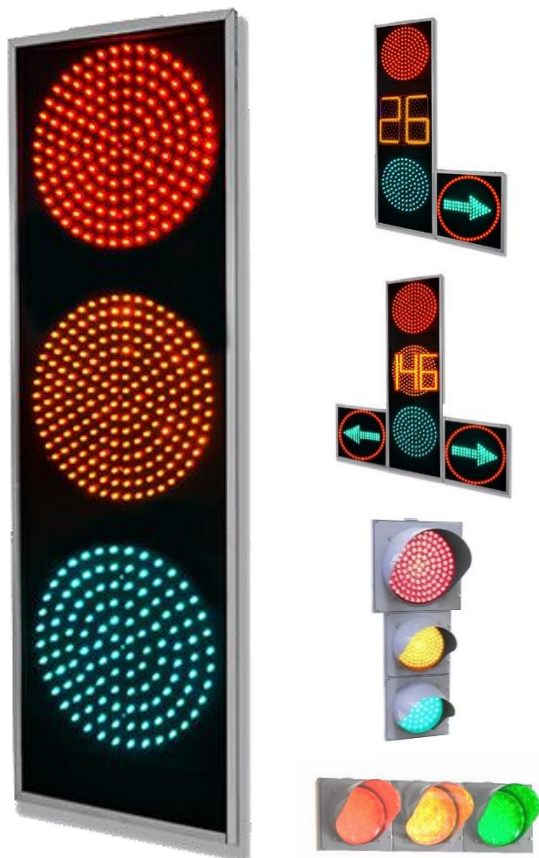

КОНФИГУРАЦИИ СВЕТОФОРА:

Т1.1(2): без дополнительных функций.

Т1.1(2) с ТООВ: оснащен таблом обратного отсчета времени (ТООВ).

Т1.1(2) с доп. секцией Т.1Л1: оснащен дополнительной стрелкой слева.

Т1.1(2) с доп. секцией Т.1П1: оснащен дополнительной стрелкой справа.

Т1.1(2) с доп. секцией с ТООВ Т.1Л1: оснащен ТООВ и дополнительной стрелкой слева.

Т1.1(2) с доп. секцией с ТООВ Т.1П1: оснащен ТООВ и дополнительной стрелкой справа.

Т1.1(2) с двумя доп. секциями Т.1ПЛ2: оснащен дополнительными стрелками справа и слева.

Т1.1(2) с двумя доп. секциями с ТООВ Т.1ПЛ2: оснащен ТООВ и дополнительными стрелками справа и слева.

Т1.1г2: имеет горизонтальное положение со стандартными сигналами- красный, желтый, зеленый.

Т1.1.3: красная секция светофора имеет апертуру 300мм, желтая и зеленая по 200мм.

АНТИВАНДАЛЬНЫЙ КОРПУС:

Корпус светофора выполнен из ударопрочного пластика ABS. Представлен в двух вариациях-плоский и монолитный.

ГАРАНТИЯ:

Гарантия на светофор 5 лет, если иное не указано в паспорте изделия.