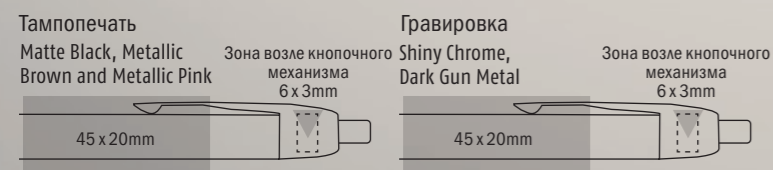

Шариковая ручка

МЕСТО НАНЕСЕНИЯ МАРКИРОВКИ

Тампопечать возможна только на Black Chrome CT barrel- 40*20 mm. Более подробная информация о персонализации находится на страницах 22-23.

ЧЕРНИЛА

Шариковая ручка