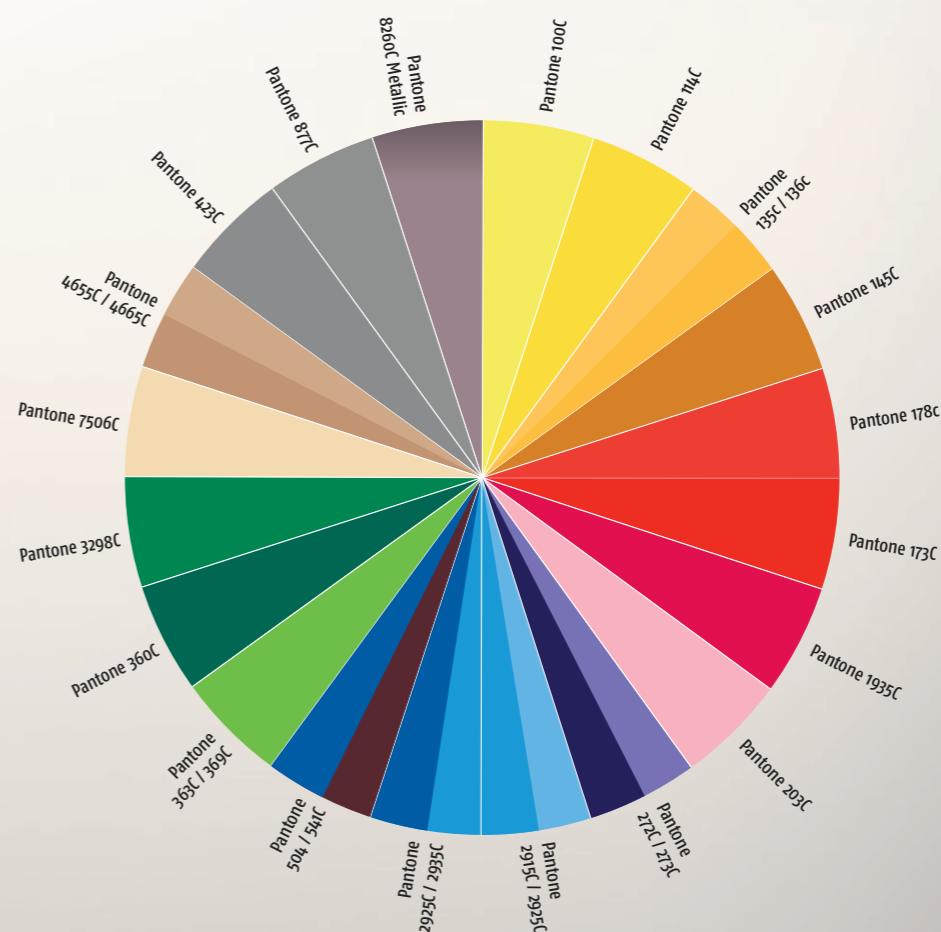

Новая подарочная упаковка LR Premium без логотипа (Scode: S0944380) (URBAN PREMIUM, URBAN STANDARD, PARKER IM PREMIUM, PARKER IM STANDARD)