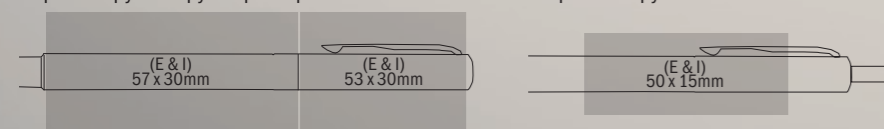

МЕСТО НАНЕСЕНИЯ МАРКИРОВКИ

ГРАВИРОВКА* И ПЕЧАТЬ
Перьевая ручка и ручка роллер

Шариковая ручка

*только для вариантов «нержавеющая сталь»

Более подробная информация о персонализации находится на страницах 22-23.

Дополнительная информация

ПИШУЩИЕ МОДЕЛИ

Шариковая ручка Механический карандаш (Только для отделки SS CT)

ЧЕРНИЛА

- Шариковая ручка
- 0.5 Механический карандаш