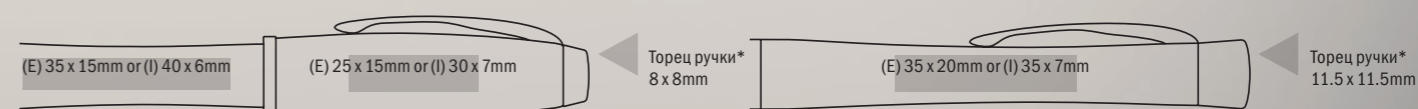

Дополнительная информация

ПИШУЩИЕ МОДЕЛИ

ЧЕРНИЛА

СТАНДАРТНАЯ УПАКОВКА*

МЕСТО НАНЕСЕНИЯ МАРКИРОВКИ

ГРАВИРОВКА ИЛИ ПЕЧАТЬ
Перьевая ручка & Роллер

Шариковая ручка

*Возможно только гравировка. Эмблема с цифровой печатью на торце возможна на перьевой и ручки роллер-размер эмблемы 8 мм, шариковой ручки - 11.5мм.
Более подробная информация о персонализации находится на страницах 22-23.