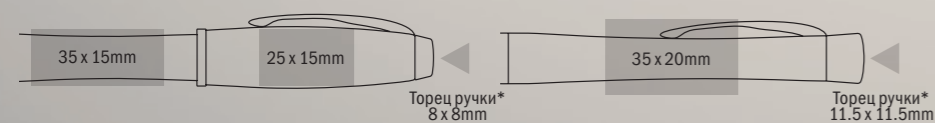

5th Перьевая ручка Роллер Шариковая ручка

ЧЕРНИЛА

5th
Роллер
Шариковая ручка

СТАНДАРТНАЯ УПАКОВКА*

МЕСТО НАНЕСЕНИЯ МАРКИРОВКИ

Гравировка
Перьевая ручка & Роллер Шариковая ручка

*Эмблема с цифровой печатью на торце возможна на перьевой и ручки роллер-размер эмблемы 8 мм, шариковой ручки – 11.5мм. Более подробная информация о персонализации находится на страницах 22-23.