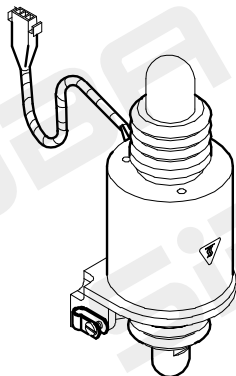

T999

TO PRESSER FOOT

E

UT230-E
FOR CL USE

UT810-A1

1

2

3