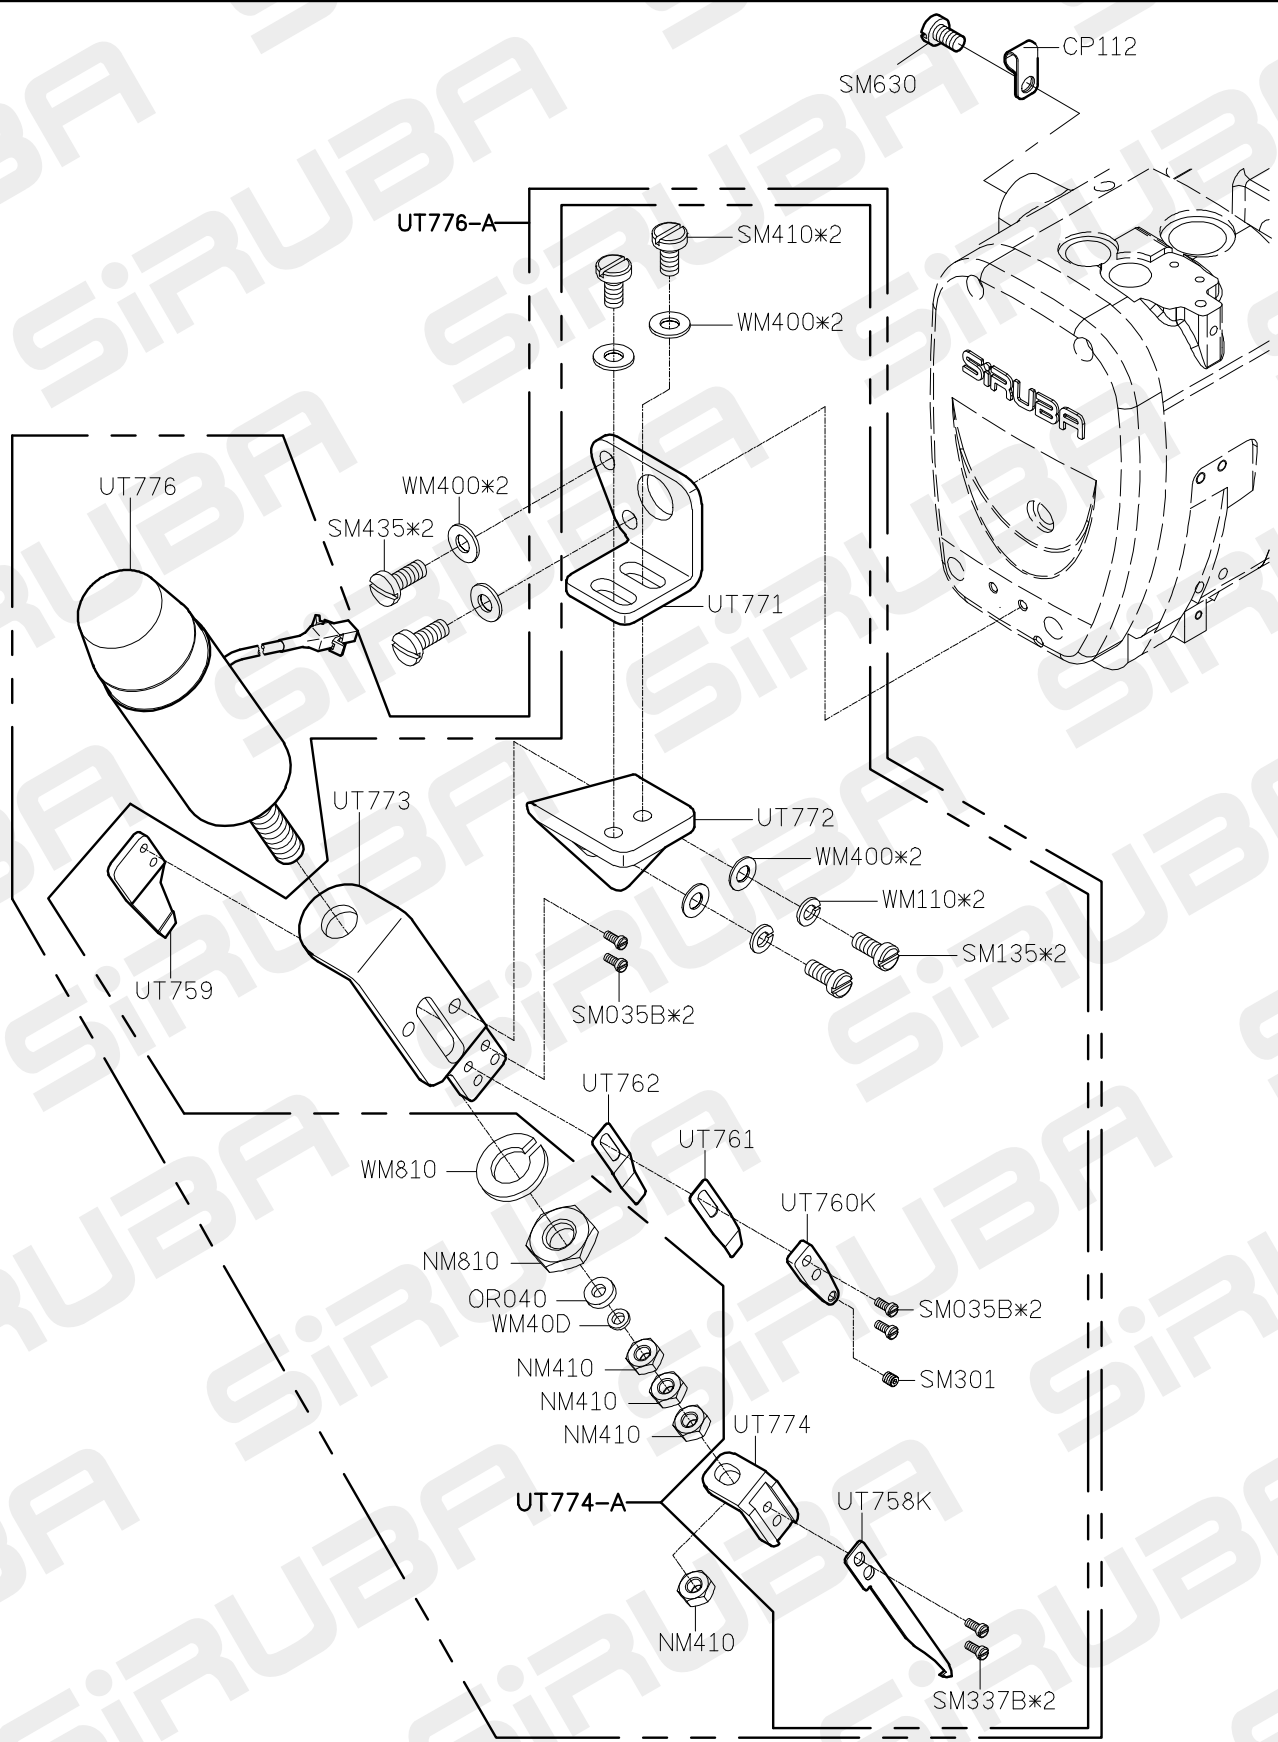

B

UTS系列

C

D

E

C007JD PARTS LIST FOR UTR-J GROUP P.8/11

A
B
C
D
E

SM630 CP112