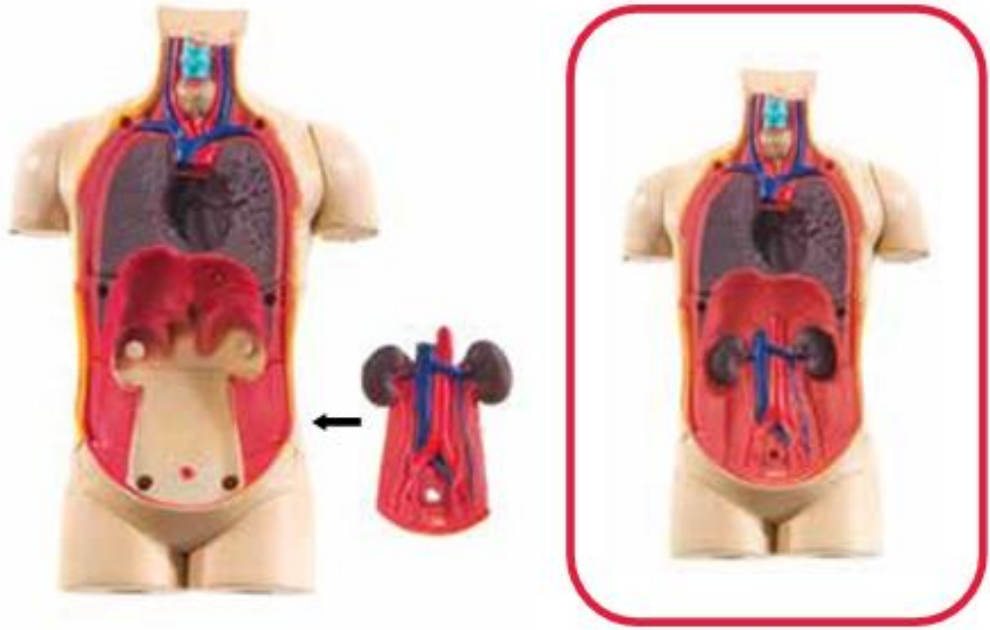

## **LER3336 Развивающая игрушка "Анатомия человека. Тело" (31 элемент)**

С помощью этого набора из 31 части ребенок изучит строение человеческого тела. В модели представлены основные органы и кости верхней части тела: грудная клетка, толстая кишка, тонкая кишка, желудок, поджелудочная железа, печень, почки, сердце, легкие, мозг, череп и позвоночник

количества сахара в крови; помогает процессу пищеварения и помогает контролировать обмен веществ

- почки - часть мочевыделительной системы, которая фильтрует и удаляет отходы из крови; помогает регулировать жидкости организма и кровяное давление
- тонкая кишка - часть пищеварительной системы, которая принимает питательные вещества из пищи и откладывает их в кровоток; самый длинный внутренний орган
- толстая кишка - конечная часть пищеварительной системы, которая превращает отходы и другую непереваленную пищу в фекалии
- позвоночник (позвоночный столб) - часть скелета, содержащая спинной мозг; состоит из 33 позвонков, которые сгибаются и разгибаются, позволяя двигаться спине и шее

# Как собрать модель тела

1

2

3

4

5

6

7