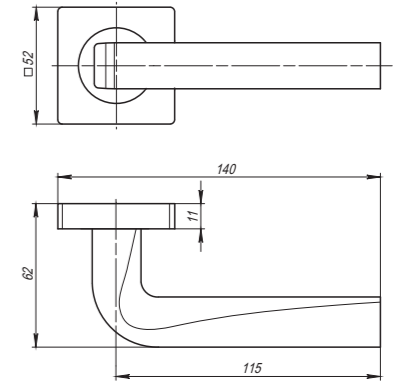

Kea SQ001-21CP-8
Хром