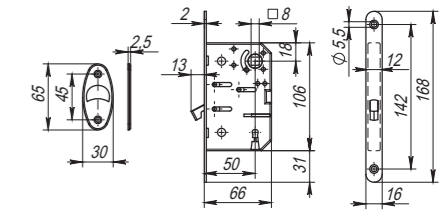

SH011-BK AB-7
Бронза

SH011

Комплектация:

ручки для раздвиж. дверей	1 пара
пластик. вкладыш	2 шт.
торцевой захват	1 шт.
защелка для раздвиж. дверей	1 шт.
ответная планка	1 шт.
квадрат (8x37 мм)	1 шт.
саморезы (4x20, 3x18 мм)	8 шт.
шаблон для монтажа	1 шт.
паспорт	1 шт.

Материал корпуса ZAMAK
Лицевая планка и ответная планка защелки нерж. сталь