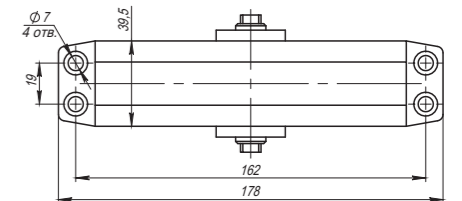

LY2 AI  
LY3 AI  
LY4 AI  
LY5 AI  
Алюминий

LY2 Bronze  
LY3 Bronze  
LY4 Bronze  
LY5 Bronze  
Бронза

LY2 Brown  
LY3 Brown  
LY4 Brown  
LY5 Brown  
Коричневый

LY2

LY3

LY4, LY5

Серия	Соответствие стандарту EN1154	Макс. Ширина дверного полотна, мм	Масса дверного полотна, кг
LY2	EN2	850	25-45
LY3	EN3	962	40-65
LY4	EN4	1219	60-85
LY5	EN5, EN6	1372	80-120