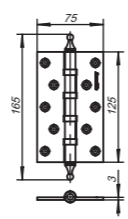

500-A5

Тип петли	Предельная нагрузка на ДВЕ петли (кг)	Предельная нагрузка на ТРИ петли (кг)
500-A4	40	60
500-A5	50	75

Габариты дверного полотна: 2000x1000x40 мм

Комплектация: дверная петля саморезы (4,8x30 мм)	2 шт. 1 компл.

Материал	латунь

Гарантия	5 лет