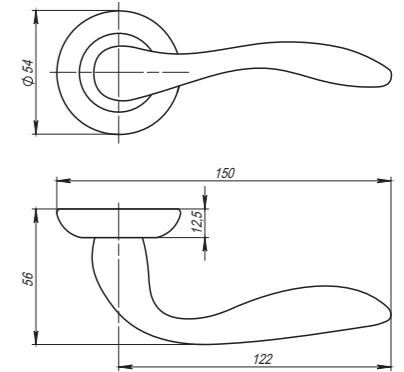

# Selena

Selena LD19-1AB/GP-7  
Бронза/золото

Selena LD19-1SN/CP-3  
Матовый никель/хром

Selena LD19-1AB/GP-7  
Бронза/золото

<b>Комплектация:</b>	
ручки	1 пара
декоративное кольцо	2 шт.
стопорный винт	2 шт.
саморезы (3x18 мм)	6 шт.
квадрат (8x105 мм)	1 шт.
стяжка в сборе (M4x40...70 мм)	2 шт.
паспорт	1 шт.
<b>Материал</b>	
	ZAMAK
<b>Гарантия</b>	
	5 лет