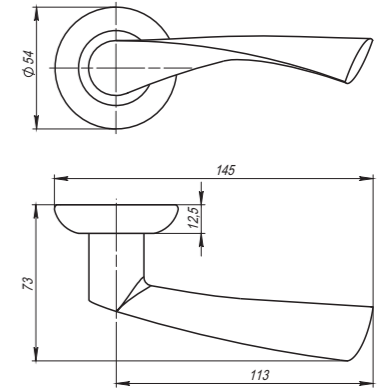

Corona LD23-1CP-8
Хром