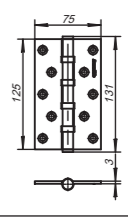

500-C5

Тип петли	Предельная нагрузка на ДВЕ петли (кг)	Предельная нагрузка на ТРИ петли (кг)
500-C4	40	60
500-C5	50	75

Габариты дверного полотна: 2000x1000x40 мм

Комплектация: дверная петля саморезы (4,8x30 мм)	2 шт. 1 компл.

Материал	латунь

Гарантия	5 лет