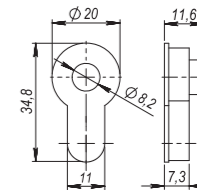

Вставка под шток

Материал	ZAMAK
Гарантия	5 лет