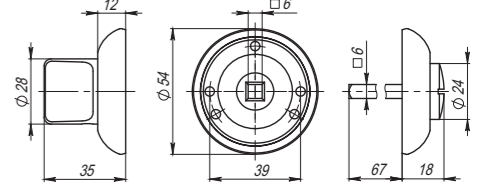

## ВК6

<b>Комплектация:</b>	
декоративная накладка	2 шт.
поворотная ручка и ответная часть на квадрате (6x80 мм)	1 шт.
стяжка в сборе (M4x50...70 мм)	1 шт.
саморезы (3x18 мм)	6 шт.
<b>Материал</b>	
ZAMAK	
<b>Гарантия</b>	
5 лет	