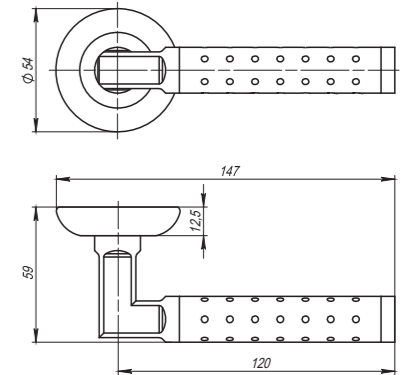

Eridan LD37-1SN/CP-3
Матовый никель/хром