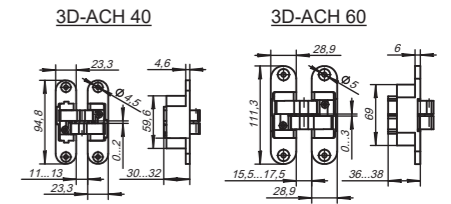

Тип петли	Предельная нагрузка на ДВЕ петли (кг)	Предельная нагрузка на ТРИ петли (кг)
3D-ACH 40	40	60
3D-ACH 60	60	90

Габариты дверного полотна: 2000x1000x40 мм

Комплектация:

петля скрытой установки	2 шт.
саморезы (5x40 мм)	1 компл.
шестигранный ключ (3 мм)	1 шт.
шестигранный ключ (4 мм)	1 шт.
паспорт	1 шт.

Материал цинковый сплав

Гарантия 5 лет