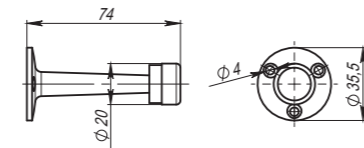

MDS-003 ZA

магнитные

DH033 ZA

настенные

FB

торцевые

MDS-003 ZA

Комплектация:

дверной упор	1 шт.
шестигранный ключ (2,5 мм)	1 шт.
саморезы (3,8x25 мм)	3 шт.
дюбель (6x25 мм)	2 шт.

Материал цинковый сплав

Гарантия 5 лет

DH033 ZA

Комплектация:

дверной упор	1 шт.
саморезы (3,5x19 мм)	3 шт.

Материал цинковый сплав

Гарантия 5 лет

FB

Комплектация:

торцевой упор	1 шт.
ответная планка (40x18 мм)	1 шт.
саморезы (2,8x12 мм)	2 шт.

Материал цинковый сплав

Гарантия 5 лет