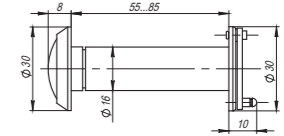

DVG

стеклянная оптика

DV

пластиковая оптика

DVG1, DV1

DVG2, DV2

DVG3

DVG5

DVG6

Комплектация:

дверной глазок	1 шт.
декоративная шторка	1 шт.

Материал латунь

Гарантия 5 лет