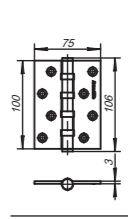

500-A

универсальные

500-B

универсальные

Тип петли	Предельная нагрузка на ДВЕ петли (кг)	Предельная нагрузка на ТРИ петли (кг)
500-A4	40	60
500-A5	50	75

Габариты дверного полотна: 2000x1000x40 мм

Комплектация: дверная петля саморезы (4,8x30 мм)	2 шт. 1 компл.

Материал	латунь

Гарантия	5 лет

Тип петли	Предельная нагрузка на ДВЕ петли (кг)	Предельная нагрузка на ТРИ петли (кг)
500-B4	40	60
500-B5	50	75

Габариты дверного полотна: 2000x1000x40 мм

Комплектация: дверная петля саморезы (4,8x30 мм)	2 шт. 1 компл.

Материал	латунь

Гарантия	5 лет

500-C

универсальные

DAS SS

пружинные

500-C4

Тип петли	Предельная нагрузка на ДВЕ петли (кг)	Предельная нагрузка на ТРИ петли (кг)
500-C4	40	60
500-C5	50	75

Габариты дверного полотна: 2000x1000x40 мм

Комплектация: дверная петля саморезы (4,8x30 мм)	2 шт. 1 компл.

Материал	латунь

Гарантия	5 лет

Тип петли	Предельная нагрузка на ДВЕ петли (кг)	Предельная нагрузка на ТРИ петли (кг)
DAS SS 201-4"	20	30
DAS SS 201-5"	30	40

Комплектация: пружинная петля ключ круглый (Ø2.8 мм) саморезы (4,2x24 мм) инструкция по установке	2 шт. 1 шт. 1 компл. 1 шт.

Материал	нержавеющая сталь

Гарантия	5 лет