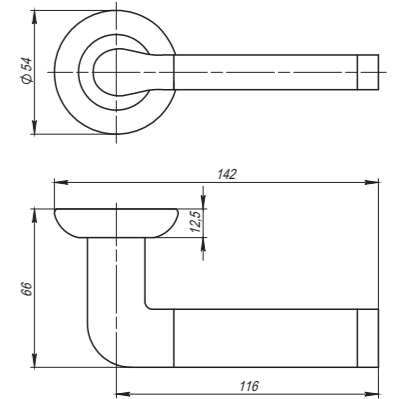

Stella LD28-1SN/CP-3
Матовый никель/хром