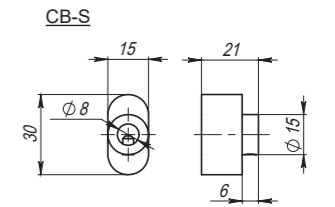

CB-S

Поворотник на цилиндрический механизм со штоком

Комплектация:	
поворотная ручка на цилиндрический механизм	1 шт.
шестигранный ключ (2 мм)	1 шт.
Материал	ZAMAK
Гарантия	5 лет

SB-30/6

Поворотная ручка без ответной части

Комплектация:	
ручка поворотная на квадрате (6x76 мм)	1 шт.
саморезы (3x18 мм)	2 шт.
Материал	ZAMAK
Гарантия	5 лет

Вставка под шток

Вставка под шток для CYLINDER

Вставка под шток

Материал	ZAMAK
Гарантия	5 лет