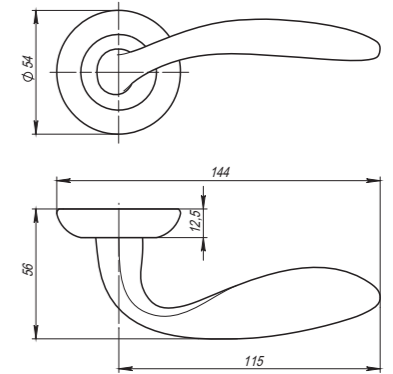

Virgo LD57-1SN/CP-3
Матовый никель/хром