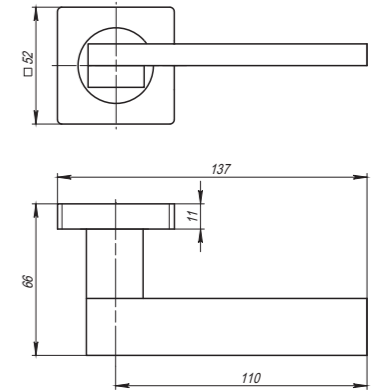

# Sena

Sena SQ002-21SN-3  
Матовый никель

Sena SQ002-21CP-8  
Хром

Sena SQ002-21SN-3  
Матовый никель

Комплектация:	
ручки	1 пара
декоративное кольцо	2 шт.
стопорный винт	2 шт.
саморезы (3x18 мм)	6 шт.
квадрат (8x105 мм)	1 шт.
стяжка в сборе (M4x40...70 мм)	2 шт.
шестигранный ключ (2 мм)	1 шт.
паспорт	1 шт.