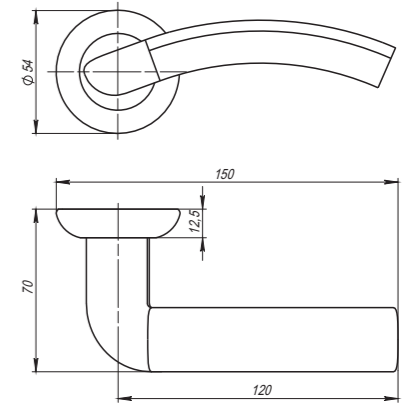

Комплектация:	
ручки	1 пара
декоративное кольцо	2 шт.
стопорный винт	2 шт.
саморезы (3x18 мм)	6 шт.
квадрат (8x105 мм)	1 шт.
стяжка в сборе (M4x40...70 мм)	2 шт.
паспорт	1 шт.
Материал	ZAMAK
Гарантия	5 лет