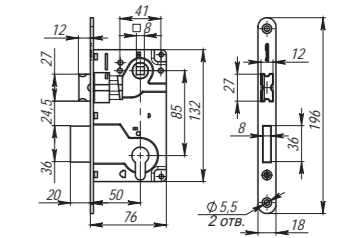

<b>Комплектация:</b>	
корпус замка	1 шт.
ответная планка	1 шт.
декоративная заглушка	1 шт.
винт крепления цилиндр. мех-ма	1 шт.
саморезы	4 шт.
шаблон для монтажа	1 шт.

**Материал** корпус: сталь  
планка и язычок: ZAMAK