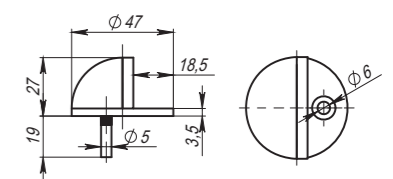

DH003 ZA напольные

DH003 ZA

Комплектация:	
дверной упор	1 шт.
саморезы (4,2x32 мм)	1 шт.
дюбель (6x30 мм)	1 шт.

Материал цинковый сплав

Гарантия 5 лет