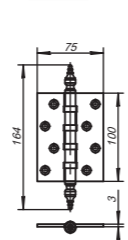

500-A

универсальные

500-B

универсальные

Тип петли	Предельная нагрузка на ДВЕ петли (кг)	Предельная нагрузка на ТРИ петли (кг)
500-A4	40	60
500-A5	50	75

Габариты дверного полотна: 2000x1000x40 мм

Комплектация: дверная петля саморезы (4,8x30 мм)	2 шт. 1 компл.

Материал	латунь

Гарантия	5 лет

500-B4

Тип петли	Предельная нагрузка на ДВЕ петли (кг)	Предельная нагрузка на ТРИ петли (кг)
500-B4	40	60
500-B5	50	75

Габариты дверного полотна: 2000x1000x40 мм

Комплектация: дверная петля саморезы (4,8x30 мм)	2 шт. 1 компл.

Материал	латунь

Гарантия	5 лет

500-C

универсальные

DAS SS

пружинные

Тип петли	Предельная нагрузка на ДВЕ петли (кг)	Предельная нагрузка на ТРИ петли (кг)
500-C4	40	60
500-C5	50	75

Габариты дверного полотна: 2000x1000x40 мм

Комплектация: дверная петля саморезы (4,8x30 мм)	2 шт. 1 компл.

Материал	латунь

Гарантия	5 лет

Тип петли	Предельная нагрузка на ДВЕ петли (кг)	Предельная нагрузка на ТРИ петли (кг)
DAS SS 201-4"	20	30
DAS SS 201-5"	30	40

Комплектация: пружинная петля ключ круглый (Ø2.8 мм) саморезы (4,2x24 мм) инструкция по установке	2 шт. 1 шт. 1 компл. 1 шт.

Материал	нержавеющая сталь

Гарантия	5 лет