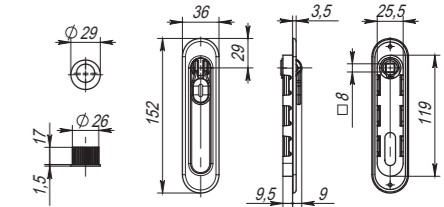

SH011-BK AB-7
Бронза

SH011

Комплектация:

ручки для раздвиж. дверей	1 пара
пластик. вкладыш	2 шт.
торцевой захват	1 шт.
защелка для раздвиж. дверей	1 шт.
ответная планка	1 шт.
квадрат (8x37 мм)	1 шт.
саморезы (4x20, 3x18 мм)	8 шт.
шаблон для монтажа	1 шт.
паспорт	1 шт.

Материал корпуса ZAMAK
Лицевая планка и ответная планка защелки нерж. сталь