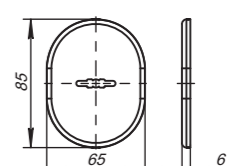

ET-DEC (ATC Protector 1)