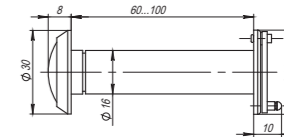

DVG

стеклянная оптика

DV

пластиковая оптика

DVG1, DV1

DVG2, DV2

DVG3

DVG5

DVG6

Комплектация:

дверной глазок	1 шт.
декоративная шторка	1 шт.

Материал латунь

Гарантия 5 лет