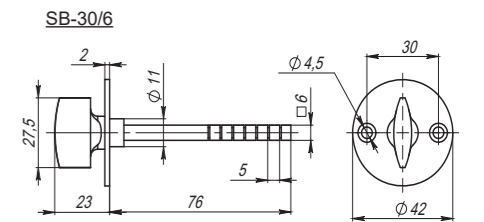

CB-S

Поворотник на цилиндрический механизм со штоком

Комплектация:	
поворотная ручка на цилиндрический механизм	1 шт.
шестигранный ключ (2 мм)	1 шт.
Материал	ZAMAK
Гарантия	5 лет

SB-30/6

Поворотная ручка без ответной части

Комплектация:	
ручка поворотная на квадрате (6x76 мм)	1 шт.
саморезы (3x18 мм)	2 шт.
Материал	ZAMAK
Гарантия	5 лет

Вставка под шток

Вставка под шток для CYLINDER

Вставка под шток

Материал	ZAMAK
Гарантия	5 лет