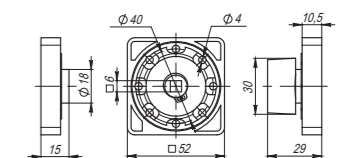

## BK6/SQ

ручка поворотная с ответной частью

BK6/SQ-21CP-8  
Хром

BK6/SQ-21SN/CP-3  
Мат. никель/хром

BK6/SQ-21SN-3  
Мат. никель

BK6/SQ

<b>Комплектация:</b>	
поворотная ручка	1 шт.
ответная часть	1 шт.
квадрат (6x80 мм)	1 шт.
шестигранный ключ (2 мм)	1 шт.
стяжка в сборе (M4x50...70 мм)	2 шт.
саморезы (3x18 мм)	8 шт.
<b>Материал</b>	ZAMAK
<b>Гарантия</b>	5 лет