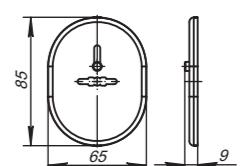

PS-DEC SQ (ATC Protector 1)

Декоративная наклейка на сувальдный замок

PS-DEC SQ CT (ATC Protector 1)

Декоративная наклейка на сувальдный замок со шторкой

ET-DEC SQ (ATC Protector 1)

Декоративная наклейка на цилиндр

BK-DEC SQ (ATC Protector 1)

Декоративная наклейка на цилиндр со штоком

Варианты цветов:

Комплектация:	
Накладка	1 шт.
Пластиковое основание	1 шт.
Материал: латунь	
Гарантия 5 лет	

PS-DEC (ATC Protector 1)

Декоративная наклейка на сувальдный замок

PS-DEC CT (ATC Protector 1)

Декоративная наклейка на сувальдный замок со шторкой

PS/VC-DEC (ATC Protector 1)

Декоративная наклейка на сувальдный замок со шторкой

ET-DEC (ATC Protector 1)

Декоративная наклейка на цилиндр

BK-DEC (ATC Protector 1)

Декоративная наклейка на цилиндр со штоком

Варианты цветов:

Комплектация:	
Накладка	1 шт.
Пластиковое основание	1 шт.
Материал: латунь	
Гарантия 5 лет