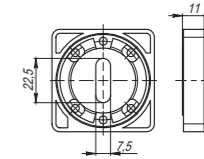

Комплектация:	
накладка	2 шт.
шестигранный ключ (2 мм)	1 шт.
стяжка в сборе (M4x50...70 мм)	2 шт.
саморезы (3x18 мм)	8 шт.
Материал	ZAMAK
Гарантия	5 лет