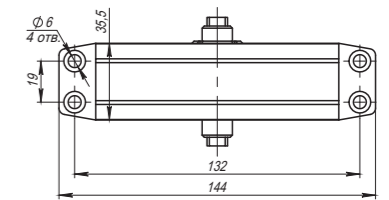

LY2 AI  
LY3 AI  
LY4 AI  
LY5 AI  
Алюминий

LY2 Bronze  
LY3 Bronze  
LY4 Bronze  
LY5 Bronze  
Бронза

LY2 Brown  
LY3 Brown  
LY4 Brown  
LY5 Brown  
Коричневый

LY2

LY3

LY4, LY5

Серия	Соответствие стандарту EN1154	Макс. Ширина дверного полотна, мм	Масса дверного полотна, кг
LY2	EN2	850	25-45
LY3	EN3	962	40-65
LY4	EN4	1219	60-85
LY5	EN5, EN6	1372	80-120