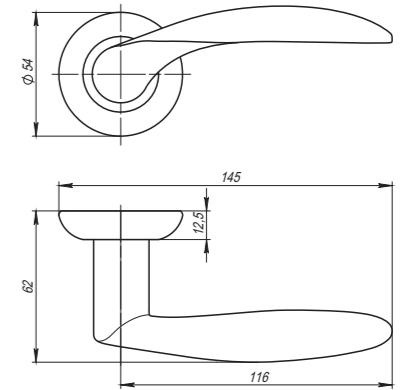

Diona LD20-1CP-8
Хром