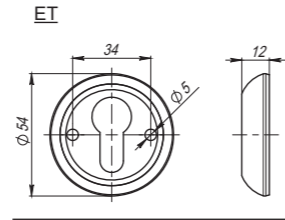

Комплектация:	
накладка	2 шт.
саморезы (3x18 мм)	4 шт.
Материал	
ZAMAK	
Гарантия	
5 лет