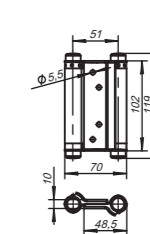

DAS SS 201-4"