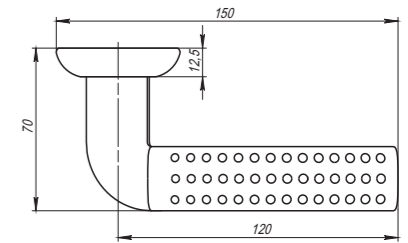

Libra LD26-1SN/CP-3
Матовый никель/хром