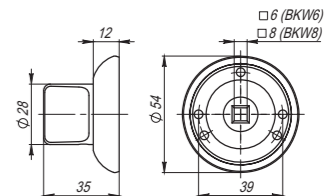

## ВКW6/ВКW8

<b>Комплектация:</b>	
поворотная ручка	1 шт.
стопорный винт	1 шт.
квадрат (6x80/8x80 мм)	1 шт.
стяжка в сборе (M4x50...70 мм)	2 шт.
саморезы (3x18 мм)	3 шт.
<b>Материал</b>	
ZAMAK	
<b>Гарантия</b>	
5 лет	