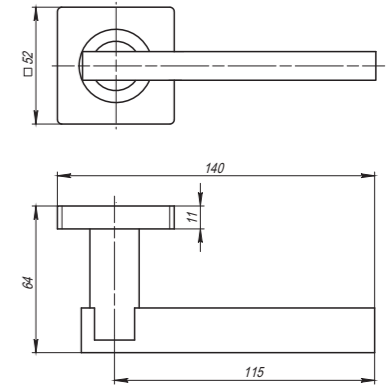

Orbis SQ004-21CP-8
Хром