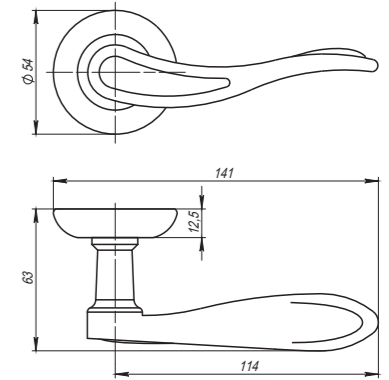

Octan LD64-1SN/CP-3
Матовый никель/хром