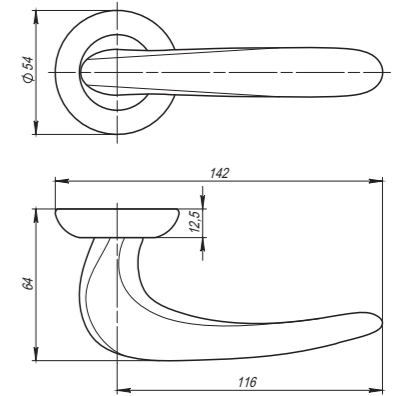

Pava LD42-1CP-8
Хром