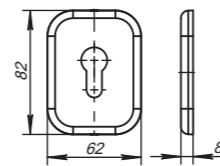

BK-DEC SQ (ATC Protector 1)