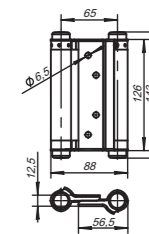

DAS SS 201-5"