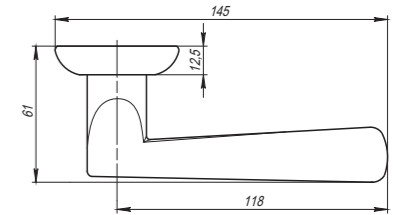

Columba LD80-1CP-8
Хром