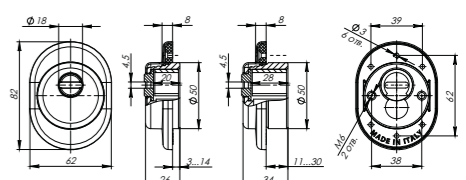

SN-3
Мат.никель

ET/ATC-Protector 1