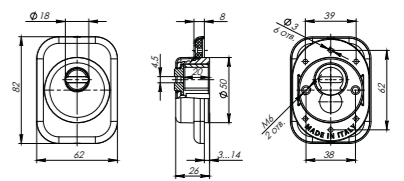

## ВКW6/ВКW8

<b>Комплектация:</b>	
поворотная ручка	1 шт.
стопорный винт	1 шт.
квадрат (6x80/8x80 мм)	1 шт.
стяжка в сборе (M4x50...70 мм)	2 шт.
саморезы (3x18 мм)	3 шт.
<b>Материал</b>	
ZAMAK	
<b>Гарантия</b>	
5 лет	

**Комплектация:**

Броненакладка (высота 25 мм)	1 шт.
Декоративный колпачок	1 шт.
Декоративное кольцо	1 шт.
Пластиковый вкладыш	1 шт.
Винты М6х40 мм	2 шт.

ET/ATC-Protector 1-25, 1-33

броненакладка (высота 25 или 33 мм)