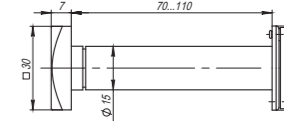

DVG6

Комплектация:

дверной глазок	1 шт.
декоративная шторка	1 шт.

Материал латунь

Гарантия 5 лет