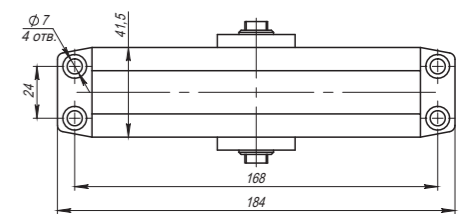

LY2 AI  
LY3 AI  
LY4 AI  
LY5 AI  
Алюминий

LY2 Bronze  
LY3 Bronze  
LY4 Bronze  
LY5 Bronze  
Бронза

LY2 Brown  
LY3 Brown  
LY4 Brown  
LY5 Brown  
Коричневый

LY2

LY3

LY4, LY5

Серия	Соответствие стандарту EN1154	Макс. Ширина дверного полотна, мм	Масса дверного полотна, кг
LY2	EN2	850	25-45
LY3	EN3	962	40-65
LY4	EN4	1219	60-85
LY5	EN5, EN6	1372	80-120