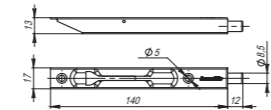

FB

Комплектация:

торцевой упор	1 шт.
ответная планка (40x18 мм)	1 шт.
саморезы (2,8x12 мм)	2 шт.

Материал цинковый сплав

Гарантия 5 лет