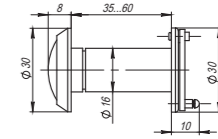

DVG1, DV1

DVG2, DV2