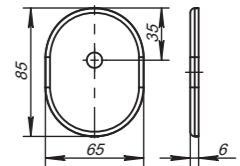

BK-DEC (ATC Protector 1)

PS-DEC CT (ATC Protector 1)

PS-DEC (ATC Protector 1)