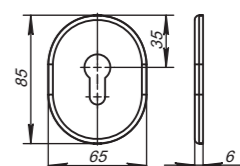

PS/VC-DEC (ATC Protector 1)