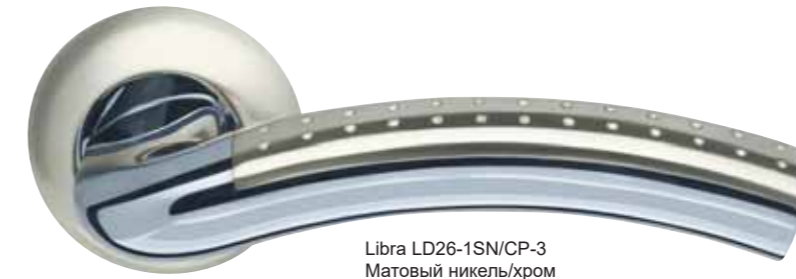

Libra LD26

Libra LD26-1SN/CP-3
Матовый никель/хром