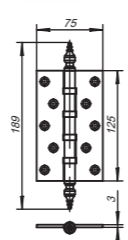

500-B5

Тип петли	Предельная нагрузка на ДВЕ петли (кг)	Предельная нагрузка на ТРИ петли (кг)
500-B4	40	60
500-B5	50	75

Габариты дверного полотна: 2000x1000x40 мм

Комплектация: дверная петля саморезы (4,8x30 мм)	2 шт. 1 компл.

Материал	латунь

Гарантия	5 лет