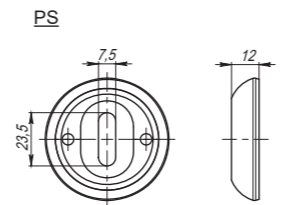

Комплектация:	
накладка	2 шт.
саморезы (3x18 мм)	4 шт.
Материал	
ZAMAK	
Гарантия	
5 лет