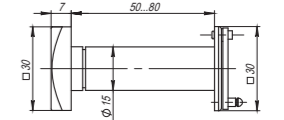

DVG

стеклянная оптика

DV

пластиковая оптика

DVG1, DV1

DVG2, DV2

DVG3

DVG5

DVG6

Комплектация:

дверной глазок	1 шт.
декоративная шторка	1 шт.

Материал латунь

Гарантия 5 лет