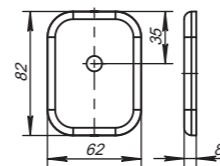

Комплектация:	
Накладка	1 шт.
Пластиковое основание	1 шт.
Материал: латунь	
Гарантия 5 лет