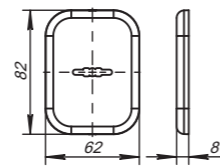

PS-DEC SQ (ATC Protector 1)

PS-DEC SQ CT (ATC Protector 1)

ET-DEC SQ (ATC Protector 1)