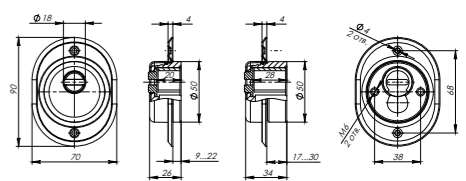

**Комплектация:**

Броненакладка (высота 25 или 30 мм)	1 шт.
Декоративный колпачок	1 шт.
Декоративное кольцо	1 шт.
Пластиковый вкладыш	1 шт.
Винты М6х40 мм	2 шт.

**Материал корпуса:** закаленная сталь

**Декоративные элементы:** латунь