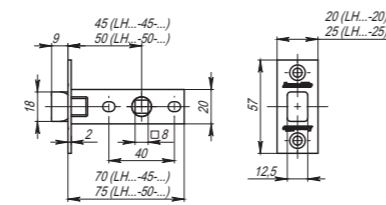

LH 120
защелки

LH 220
защелки

DB 920
задвижки

LH 120

Комплектация:

защёлка	1 шт.
ответная планка	1 шт.
декоративная заглушка	1 шт.
саморезы (3,5x20 мм)	4 шт.