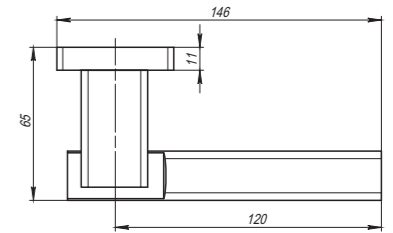

# Trinity

Trinity SQ005-21CP-8  
Хром

Trinity SQ005-21CP-8  
Хром

Trinity SQ005-21SN/CP-3  
Матовый никель/хром

Комплектация:	
ручки	1 пара
декоративное кольцо	2 шт.
стопорный винт	2 шт.
саморезы (3x18 мм)	6 шт.
квадрат (8x105 мм)	1 шт.
стяжка в сборе (M4x40...70 мм)	2 шт.
шестигранный ключ (2 мм)	1 шт.
паспорт	1 шт.