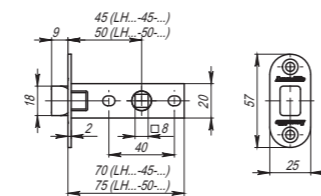

DB 920-45-25 SG-1  
Мат. золото

DB 920-45-25 GP-2  
Золото

**LH 120**

**Комплектация:**

защёлка	1 шт.
ответная планка	1 шт.
декоративная заглушка	1 шт.
саморезы (3,5x20 мм)	4 шт.

**LH 220**

**Комплектация:**