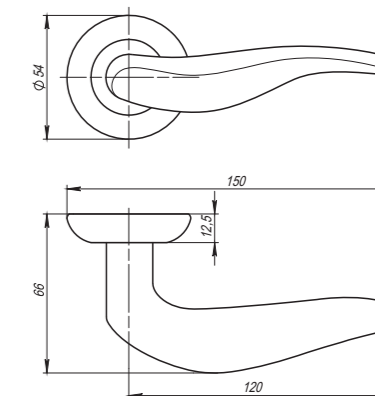

# Lora

Lora LD39-1SN/CP-3  
Матовый никель/хром

Lora LD39-1SN/CP-3  
Матовый никель/хром

Lora LD39-1AB/GP-7  
Бронза/золото

<b>Комплектация:</b>	
ручки	1 пара
декоративное кольцо	2 шт.
стопорный винт	2 шт.
саморезы (3x18 мм)	6 шт.
квадрат (8x105 мм)	1 шт.
стяжка в сборе (M4x40...70 мм)	2 шт.
паспорт	1 шт.
<b>Материал</b>	ZAMAK
<b>Гарантия</b>	5 лет