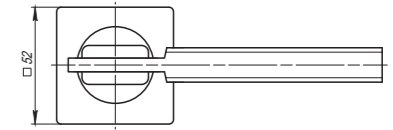

Trinity SQ005-21CP-8
Хром