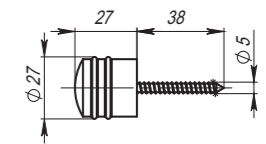

DH062 ZA

Комплектация:	
дверной упор	1 шт.
шпилька (M6/Ø5x50 мм)	1 шт.
дюбель (8x37 мм)	1 шт.

Материал цинковый сплав

Гарантия 5 лет