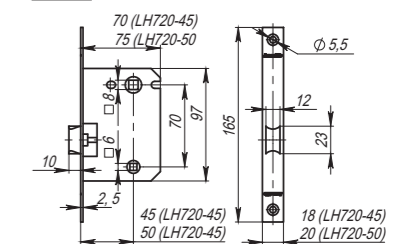

<b>Комплектация:</b>	
защелка	1 шт.
ответная планка	1 шт.
декоративная заглушка	1 шт.
саморезы (4x20 мм)	4 шт.
шаблон для монтажа	1 шт.

**Материал** корпус: сталь  
планка и язычок: ZAMAK

**Гарантия** 5 лет