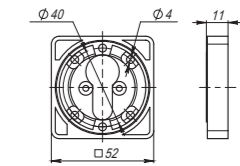

Комплектация:	
накладка	2 шт.
шестигранный ключ (2 мм)	1 шт.
стяжка в сборе (M4x50...70 мм)	2 шт.
саморезы (3x18 мм)	8 шт.
Материал	ZAMAK
Гарантия	5 лет