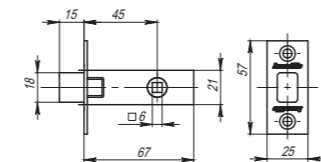

DB 920

Комплектация:

задвижка	1 шт.
ответная планка	1 шт.
декоративная заглушка	1 шт.
саморезы (3,5x20 мм)	4 шт.

Материал корпус: сталь,
планка и язычок: ZAMAK

Гарантия 5 лет