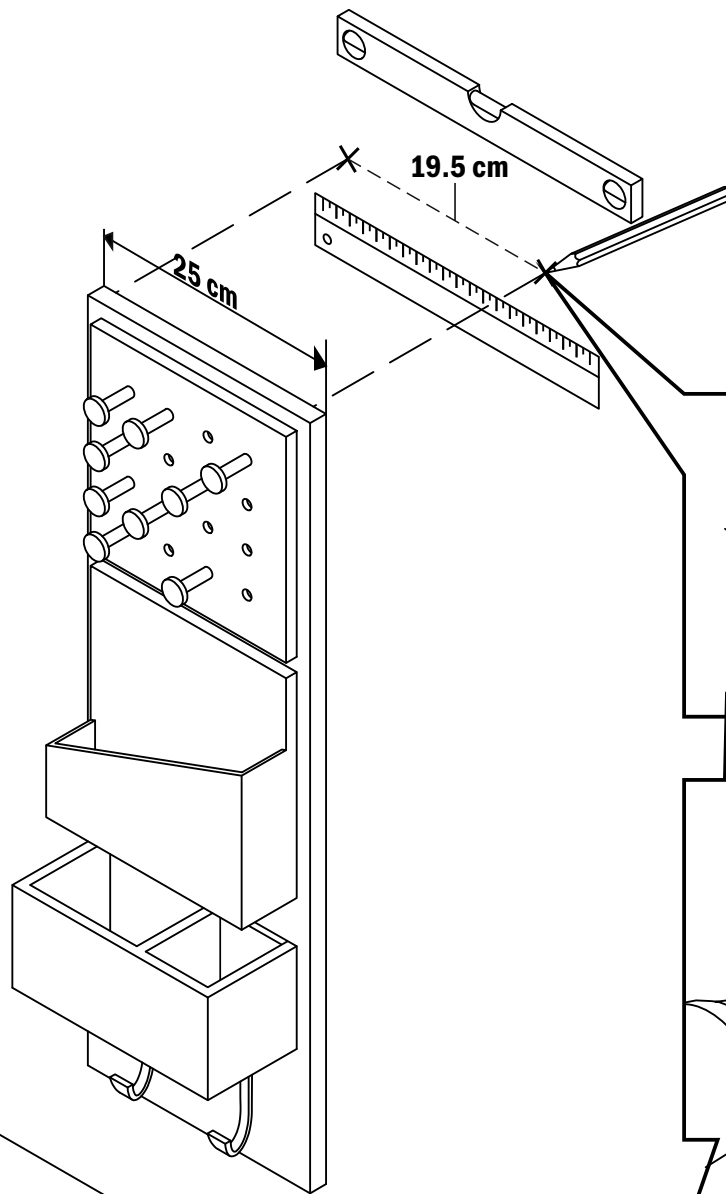

X2

**Модуль - полка,
220*100 мм:**

**1901132 - каштановый
1901232 - белый
1901332 - медовый**

X2

**Модуль - ящик,
220*100 мм:**

**1901133 - каштановый
1901233 - белый
1901333 - медовый**

X2

1

2

10X

5

3

Тип крепежного элемента
зависит от материала стены

6