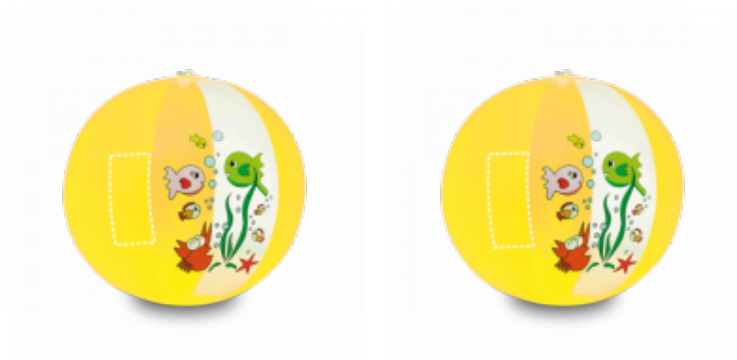

98259

Моorea. Надувной мяч

Непрозрачный и полупрозрачный надувной мяч из материала PVC. ø180 мм

108119

ДОПОЛНИТЕЛЬНАЯ ИНФОРМАЦИЯ

КАТАЛОГ: Stockout

СТР. КАТАЛОГА: 439

ВНЕШНЯЯ КОРОБКА (М): 0,47x0,36x0,30

ВЕС КОРОБКИ (КГ.): 10.100

ВНЕШНЯЯ КОРОБКА (ШТ.): 300

ВНУТРЕННЯЯ КОРОБКА (ШТ.): 50

Taric: 9503009590

Сертификаты: EN71, Phthalates

Возможности нанесения на товаре

ПЕРЕВОД ИЗОБРАЖЕНИЯ - ТРАНСФЕР

Сектор
60 x 120 mm