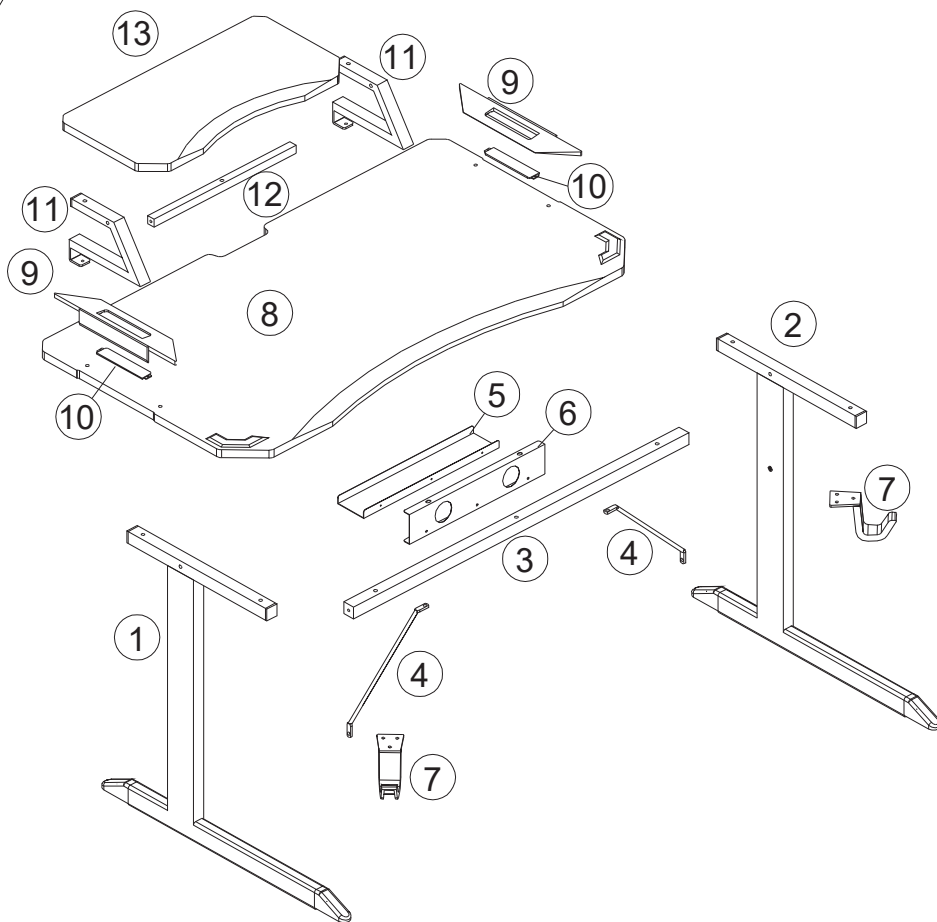

Схема сборки

Артикул: Cyber-4

Внимание: пожалуйста, не фиксируйте винты до упора, пока все винты не будут установлены на свои места.

- | | | |
|------|--|--------|
| Ⓐ X4 | | |
| Ⓑ X8 | | M6X12 |
| Ⓒ X7 | | M6X40 |
| Ⓓ X4 | | M6X45 |
| Ⓔ X2 | | M6X8 |
| Ⓕ X2 | | M6 |
| Ⓖ X4 | | M6X15 |
| Ⓗ X3 | | M6X30 |
| Ⓘ X4 | | ST4X16 |
| Ⓙ X2 | | |
| Ⓚ X2 | | |
| Ⓛ X2 | | |
| Ⓜ X2 | | |
-

1

A X4

2

D X2

3

G X4

4

C X7

5

6

7

8

9

10

11