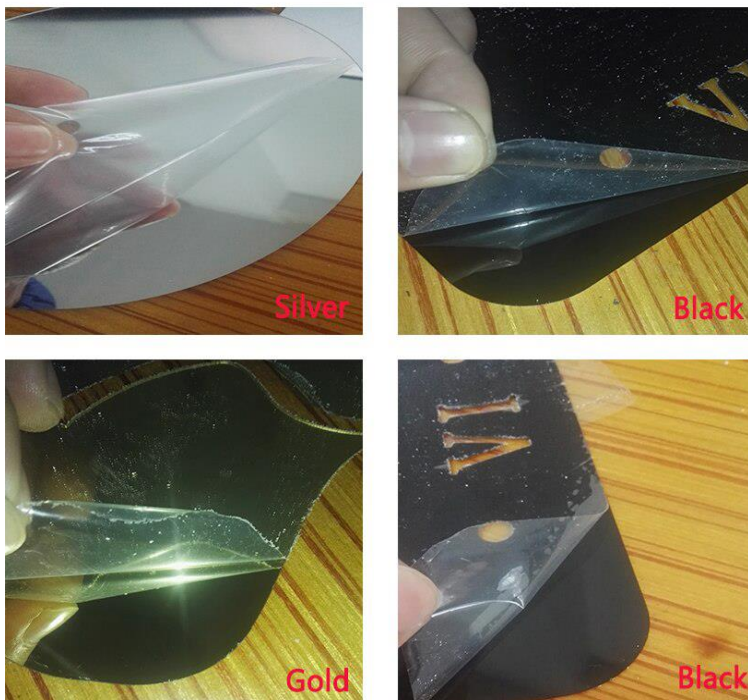

Инструкция по сборке

После сборки и установки часов аккуратно снимите защитную пленку с лицевой части всех элементов часов.

Качественный механизм 12888 производства Тайвань с плавным бесшумным точным ходом с низким энергопотреблением.

M
I
R
R
O
R

Катушка механизма выполнена из чистой меди.

Блок передаточных шестерен выполнен с высокой точностью.

Крепежное основание выполнено из медного сплава.

Бесшумный механизм не потревожит ваш сон!

Питание от 1 батарейки AA (не входит в комплект)