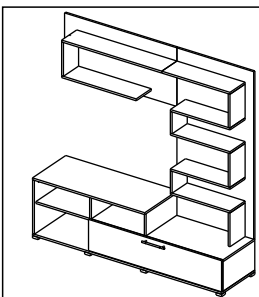

5	7x50	6	6,3x10,5	18	3,5x15	48	2x20	15
31 x		4 x		16 x		30 x		1 x
90	c	106	C15 (160 mm)	72		4		3
2 x		1 x		12 x		4 x		4 x
14	3,5x30	73		38		31	SAH 302	44
8 x		18 x		8 x		4 x		2 x

1		2	
12 x		20 x