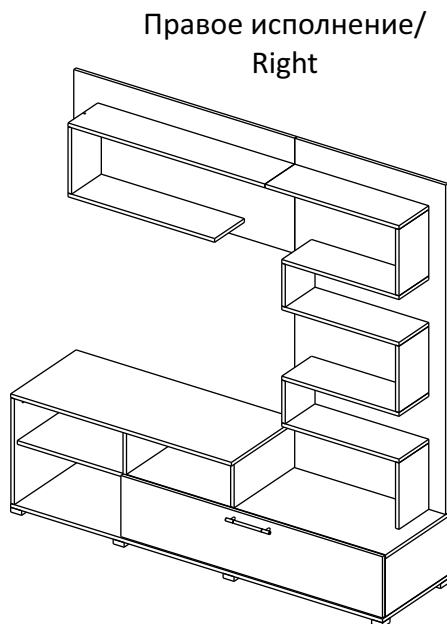

Гостиная ИНТЕРО / Living room INTERO

Код ТН ВЭД ЕАЭС

9403 60 100 1  
9403 90 300 0

отрезать  
и приклеить

1700	1700	450

29ГИВ1250

\*Oak - Дуб

Комплектовочная ведомость / Set package sheet

Упаковка/ Package	Наименование	Description	Décor	Размер/ Size, mm	Кол-во/ Quantity	№
			Wenge-Oak			
1	Фурнитура	Furniture/Cabinetry hardware	-	-	1	-
2	Боковина	Side	Oak	186x420	1	8
	Крыша	Top	Oak	536x200	2	15
	Крыша	Top	Oak	613x200	1	16
	Крыша	Top	Wenge	670x200	1	17
	Крыша	Top	Wenge	900x200	1	18
	Вязка	Connecting element	Oak	182x200	1	14
	Вязка	Connecting element	Oak	282x200	3	13
	Створка	Door	Oak	1196x260	1	19
	Задник	Back element	Oak	1010x490	1	12
	Задник	Back element	Wenge	690x1400	1	11
	ХДФ (задняя стенка)	Back element	Wenge	1195x275	1	10
3	Боковина	Side	Wenge	248x356	1	3
	Боковина	Side	Wenge	248x420	1	2
	Боковина	Side	Wenge	450x420	1	4
	Боковина	Side	Wenge	450x440	1	5
	Крыша	Top	Wenge	1009x440	1	9
	Крыша	Top	Wenge	1700x440	1	1
	Крыша	Top	Oak	536x200	2	15
	Вязка	Connecting element	Wenge	483x420	1	6
	Вязка	Connecting element	Wenge	1184x420	1	7
	Вязка	Connecting element	Oak	182x200	1	14
	Вязка	Connecting element	Wenge	282x200	1	13

5	7x50	6	6,3x10,5	18	3,5x15	48	2x20	15
								
31 x		4 x		16 x		30 x		1 x
90	c	106	C15 (160 mm)	72		4		3
								
2 x		1 x		12 x		4 x		4 x
14	3,5x30	73		38		31	SAH 302	44
								
8 x		18 x		8 x		4 x		2 x

1		2	
			
12 x		20 x	

4

6