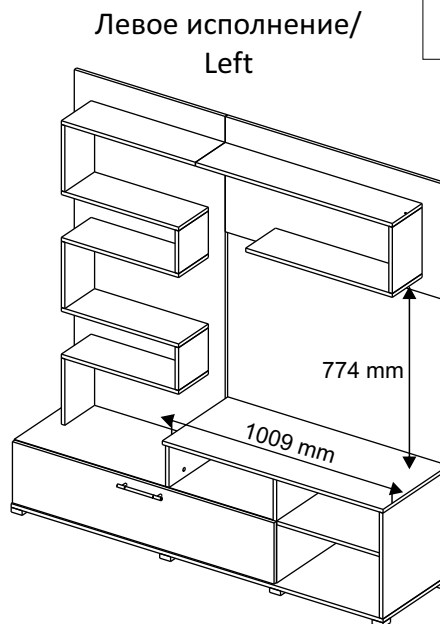

Гостиная ИНТЕРО / Living room INTERO

Код ТН ВЭД ЕАЭС

9403 60 100 1  
9403 90 300 0

отрезать  
и приклеить

1700	1700	450

29ГИВ1250

\*Oak - Дуб

Комплектовочная ведомость / Set package sheet

Упаковка/ Package	Наименование	Description	Décor	Размер/ Size, mm	Кол-во/ Quantity	№
			Wenge-Oak			
1	Фурнитура	Furniture/Cabinetry hardware	-	-	1	-
2	Боковина	Side	Oak	186x420	1	8
	Крыша	Top	Oak	536x200	2	15
	Крыша	Top	Oak	613x200	1	16
	Крыша	Top	Wenge	670x200	1	17
	Крыша	Top	Wenge	900x200	1	18
	Вязка	Connecting element	Oak	182x200	1	14
	Вязка	Connecting element	Oak	282x200	3	13
	Створка	Door	Oak	1196x260	1	19
	Задник	Back element	Oak	1010x490	1	12
	Задник	Back element	Wenge	690x1400	1	11
	ХДФ (задняя стенка)	Back element	Wenge	1195x275	1	10
3	Боковина	Side	Wenge	248x356	1	3
	Боковина	Side	Wenge	248x420	1	2
	Боковина	Side	Wenge	450x420	1	4
	Боковина	Side	Wenge	450x440	1	5
	Крыша	Top	Wenge	1009x440	1	9
	Крыша	Top	Wenge	1700x440	1	1
	Крыша	Top	Oak	536x200	2	15
	Вязка	Connecting element	Wenge	483x420	1	6
	Вязка	Connecting element	Wenge	1184x420	1	7
	Вязка	Connecting element	Oak	182x200	1	14
	Вязка	Connecting element	Wenge	282x200	1	13

5	7x50	6	6,3x10,5	18	3,5x15	48	2x20	15
								
31 x		4 x		16 x		30 x		1 x
90	c	106	C15 (160 mm)	72		4		3
								
2 x		1 x		12 x		4 x		4 x
14	3,5x30	73		38		31	SAH 302	44
								
8 x		18 x		8 x		4 x		2 x

1		2	
			
12 x		20 x	

4

6