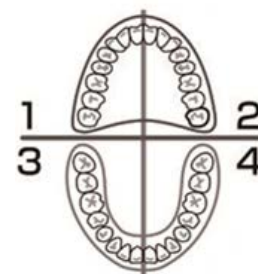

Использование

1. Смочите щетину и нанесите необходимое количество зубной пасты.
2. Расположите щетинки зубной щетки к зубам под небольшим углом к линии десны.
3. Нажмите кнопку включения/выключения питания, чтобы включить зубную щетку и начать чистить зубы. Нажмите кнопку включения/выключения снова, зубная щетка будет выключена.
4. Чтобы обеспечить лучшую эффективность звуковой зубной щетки, используйте правильное давление и дайте щетинкам полностью касаться ваших зубов.
5. Аккуратно перемещайте головку щетки по зубам медленными движениями вперед-назад, чтобы щетинки достигли всех частей зубов.
6. Разбейте рот на четыре квадранта, почистите по 10 секунд на каждой передней, задней и жевательной поверхностях для каждой секции в течение 30 секунд, затем перейдите к следующему квадранту.
7. Повторите процедуру, описанную выше, чтобы очистить все 4 секции во рту. После окончания всех 4 разделов. Если вы хотите продолжить использовать, пожалуйста, нажмите кнопку питания еще раз.
8. Если вы хотите остановить продукт во время использования, пожалуйста, выключите, прежде чем удалить его изо рта.