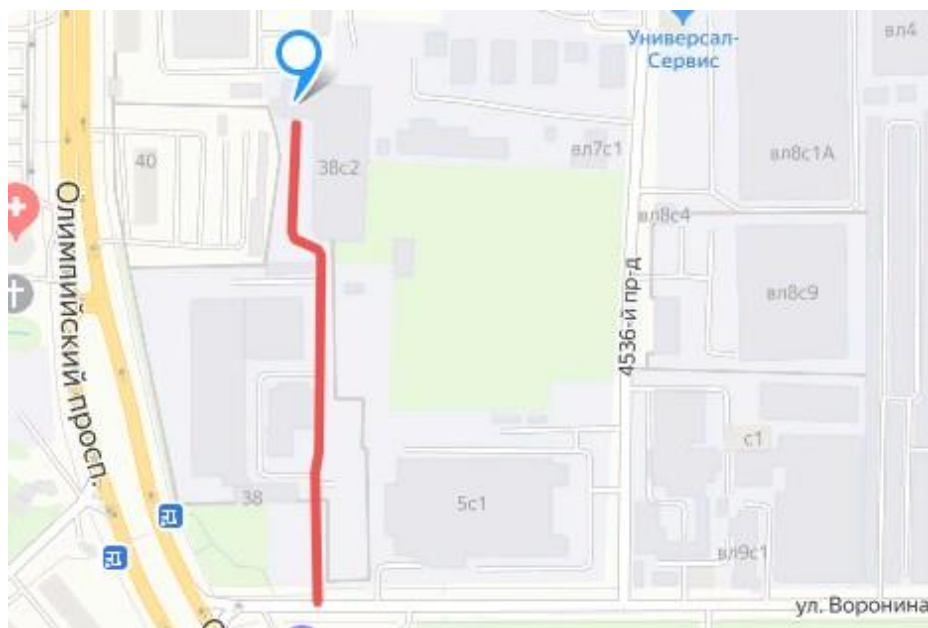

Адрес склада: МО, г. Мытищи, Олимпийский проспект, 38с2

Пн - Пт с 10 до 18 часов без обеда

Внимание! В период эпидемии на территории наших складов действует перчаточно-масочный режим. Убедительно просим обеспечить Ваших водителей средствами индивидуальной защиты.

Для получения товара необходим удостоверяющий личность документ и доверенность.

Генеральным директорам вместо доверенности - копия приказа о назначении и печать.

Номера телефонов: 8-495-640-33-23, 8-495-640-57-49.

На КПП сказать, что едете в ООО "МТ-Логистикс".

Часы работа склада: 10.00 - 18.00 по будням

На территории «Завода Средств Автоматики»,
по территории прямо до конца, склад с пандусом.
Движение по территории не более 20 км/ч

Схема проезда