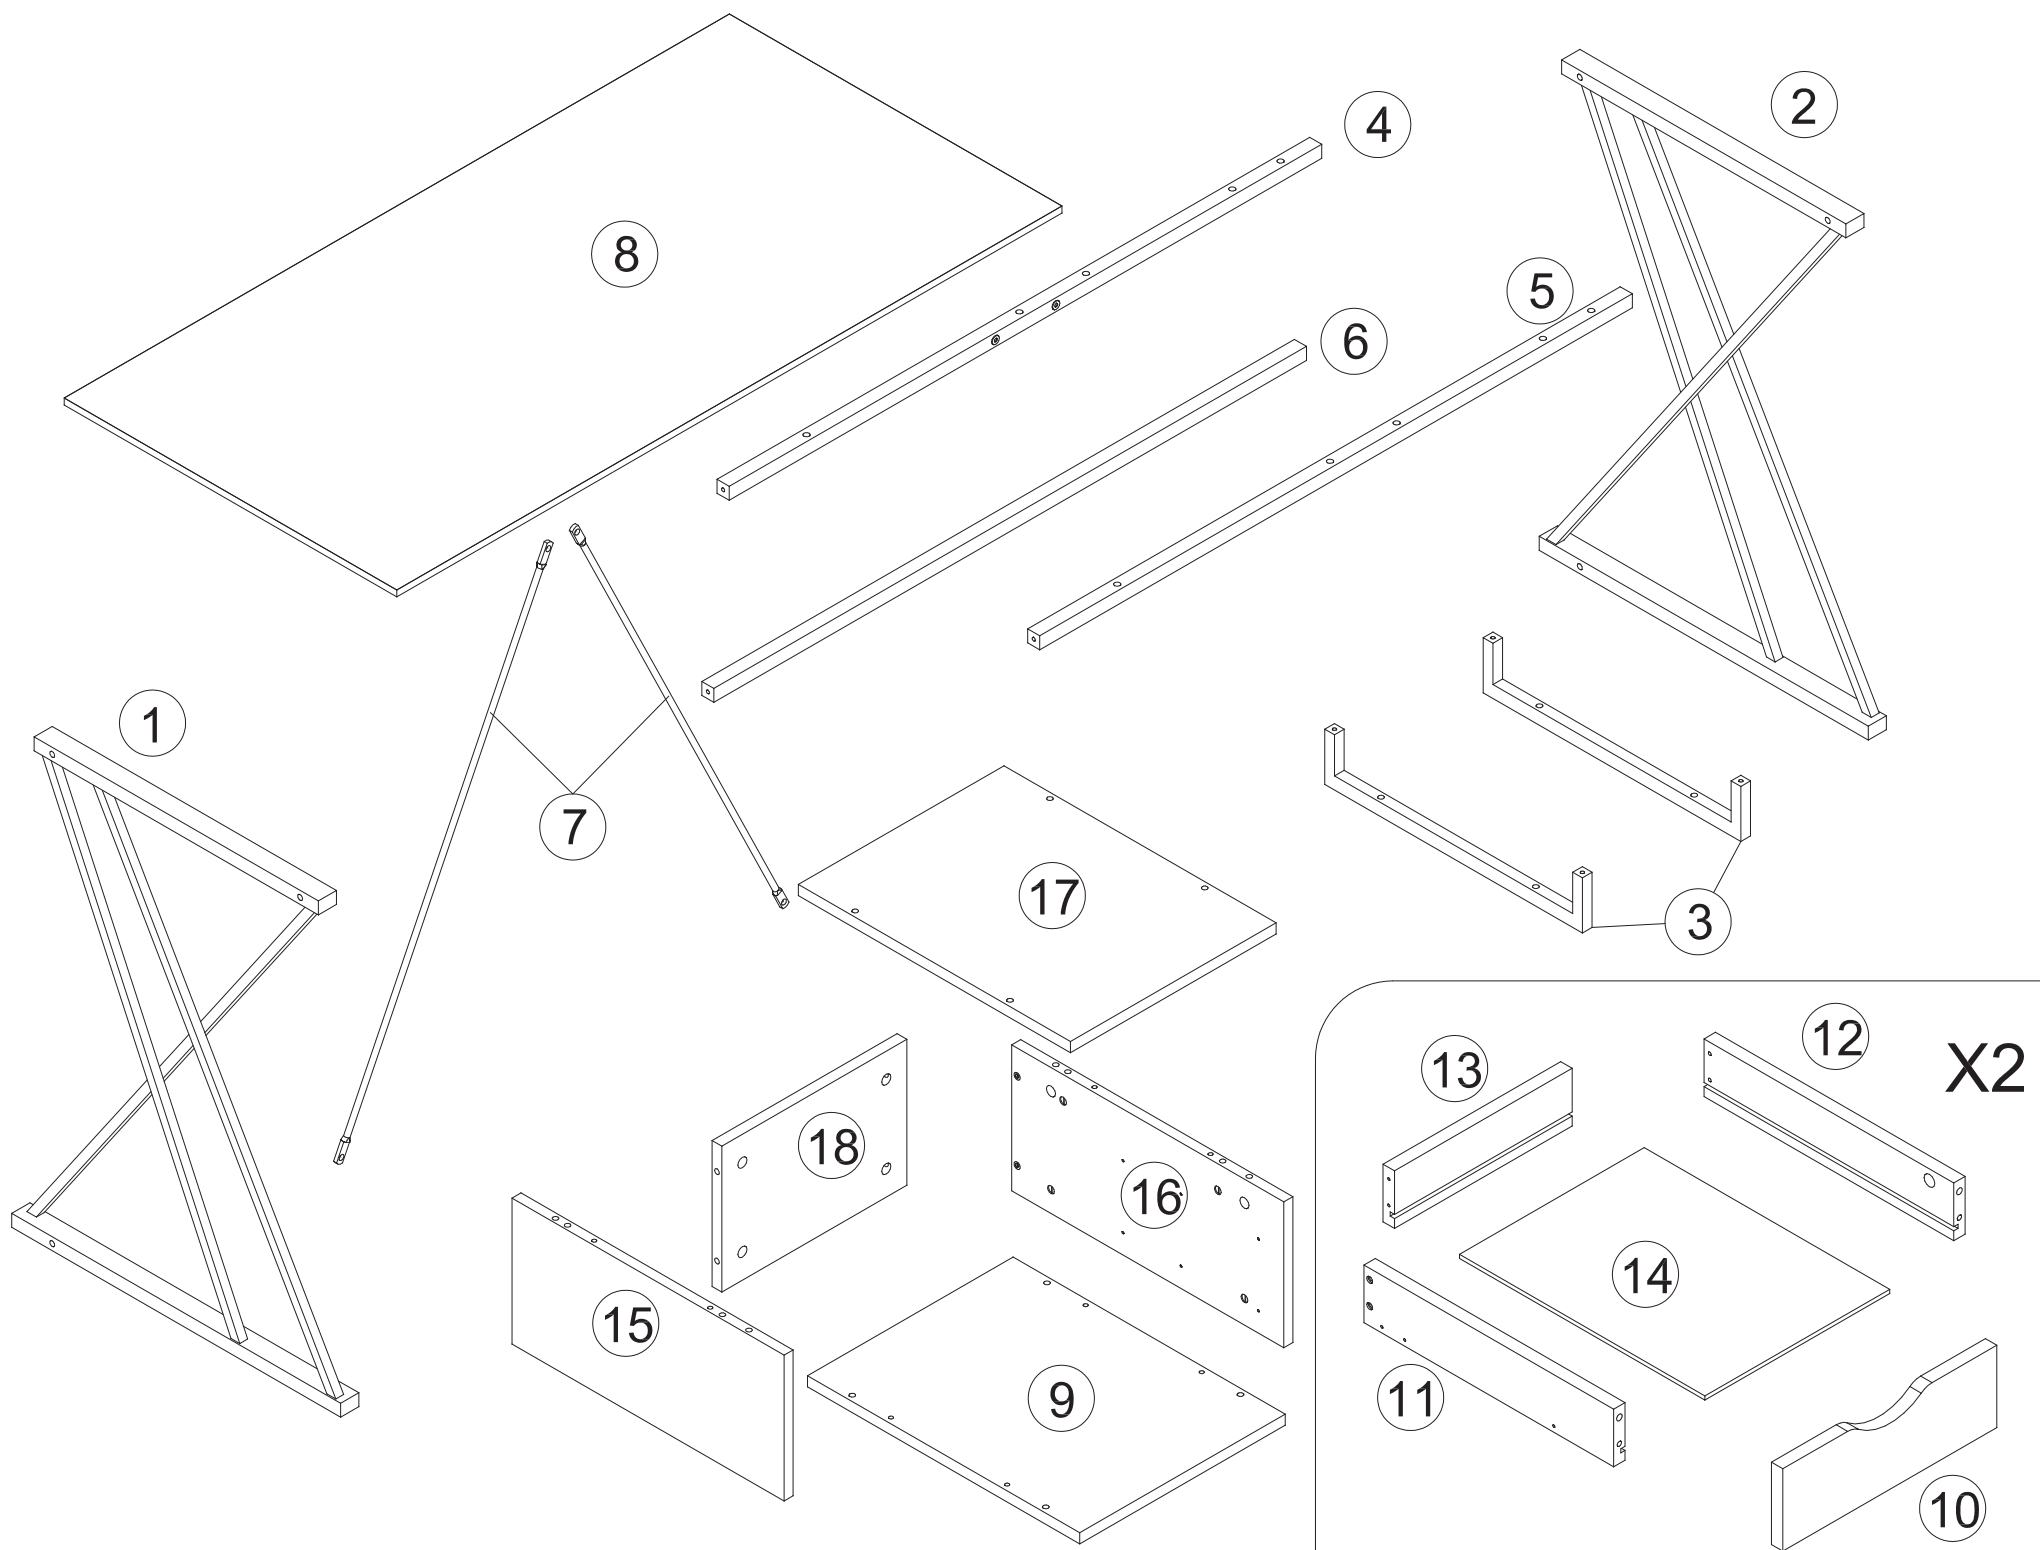

# Схема сборки

Артикул: WRX-14

Внимание: пожалуйста, не фиксируйте винты до упора, пока все винты не будут установлены на свои места.

**A** X4

**J** X2

**B** X4

M6X12

**K** X2

**C** X6

M6X30

**L** X2

**D** X4

M6X35

**M** X2

**E** X6

M6X45

**N** X24

ST4X12

**F** X8

ST4X35

**O** X4

ST5X60

**G** X12

**P** X4

ST5X80

**H** X12

4MM

**I** X12

Φ6X30

1

2

3