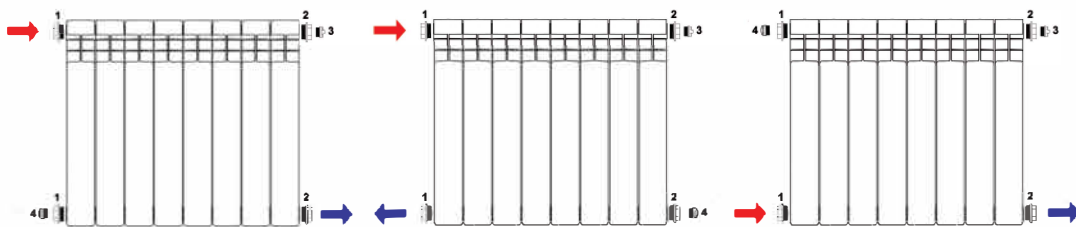

ROMMER

www.rommer-tm.ru

**КОНТРОЛИРУЕМОЕ
КАЧЕСТВО**

Универсальный монтажный набор 3/4 с двумя кронштейнами

Монтажный набор предназначен для подключения радиатора к системе отопления жилых и общественных зданий. Ral 9016

Состав комплекта:

1. Переходник 1"x3/4" правый - 2шт
2. Переходник 1"x3/4" левый - 2шт
3. Воздухоотводчик ручной (кран Маевского) - 1шт
4. Ключ для воздухоотводчика - 1шт
5. Заглушка - 1шт
6. Прокладка силиконовая - 4шт
7. Кронштейн анкерный - 2шт
8. Дюбель пластмассовый - 2шт

Воздушный клапан необходим для отвода воздуха из радиатора, обязательная установка во все радиаторы.

Варианты подключения:

Производитель: Юхуань Тэзе Плюмбинг Фитингс Фэктори/
YUHUAN TAIZE PLUMBING FITTINGS FACTORY

Адрес производителя: Промышленная зона Бинганг,
Юхуань, Чжэцзян, 317607, КИТАЙ/ BINGANG INDUSTRIAL
ZONE, YUHUAN, ZHEJIANG 317607 CHINA